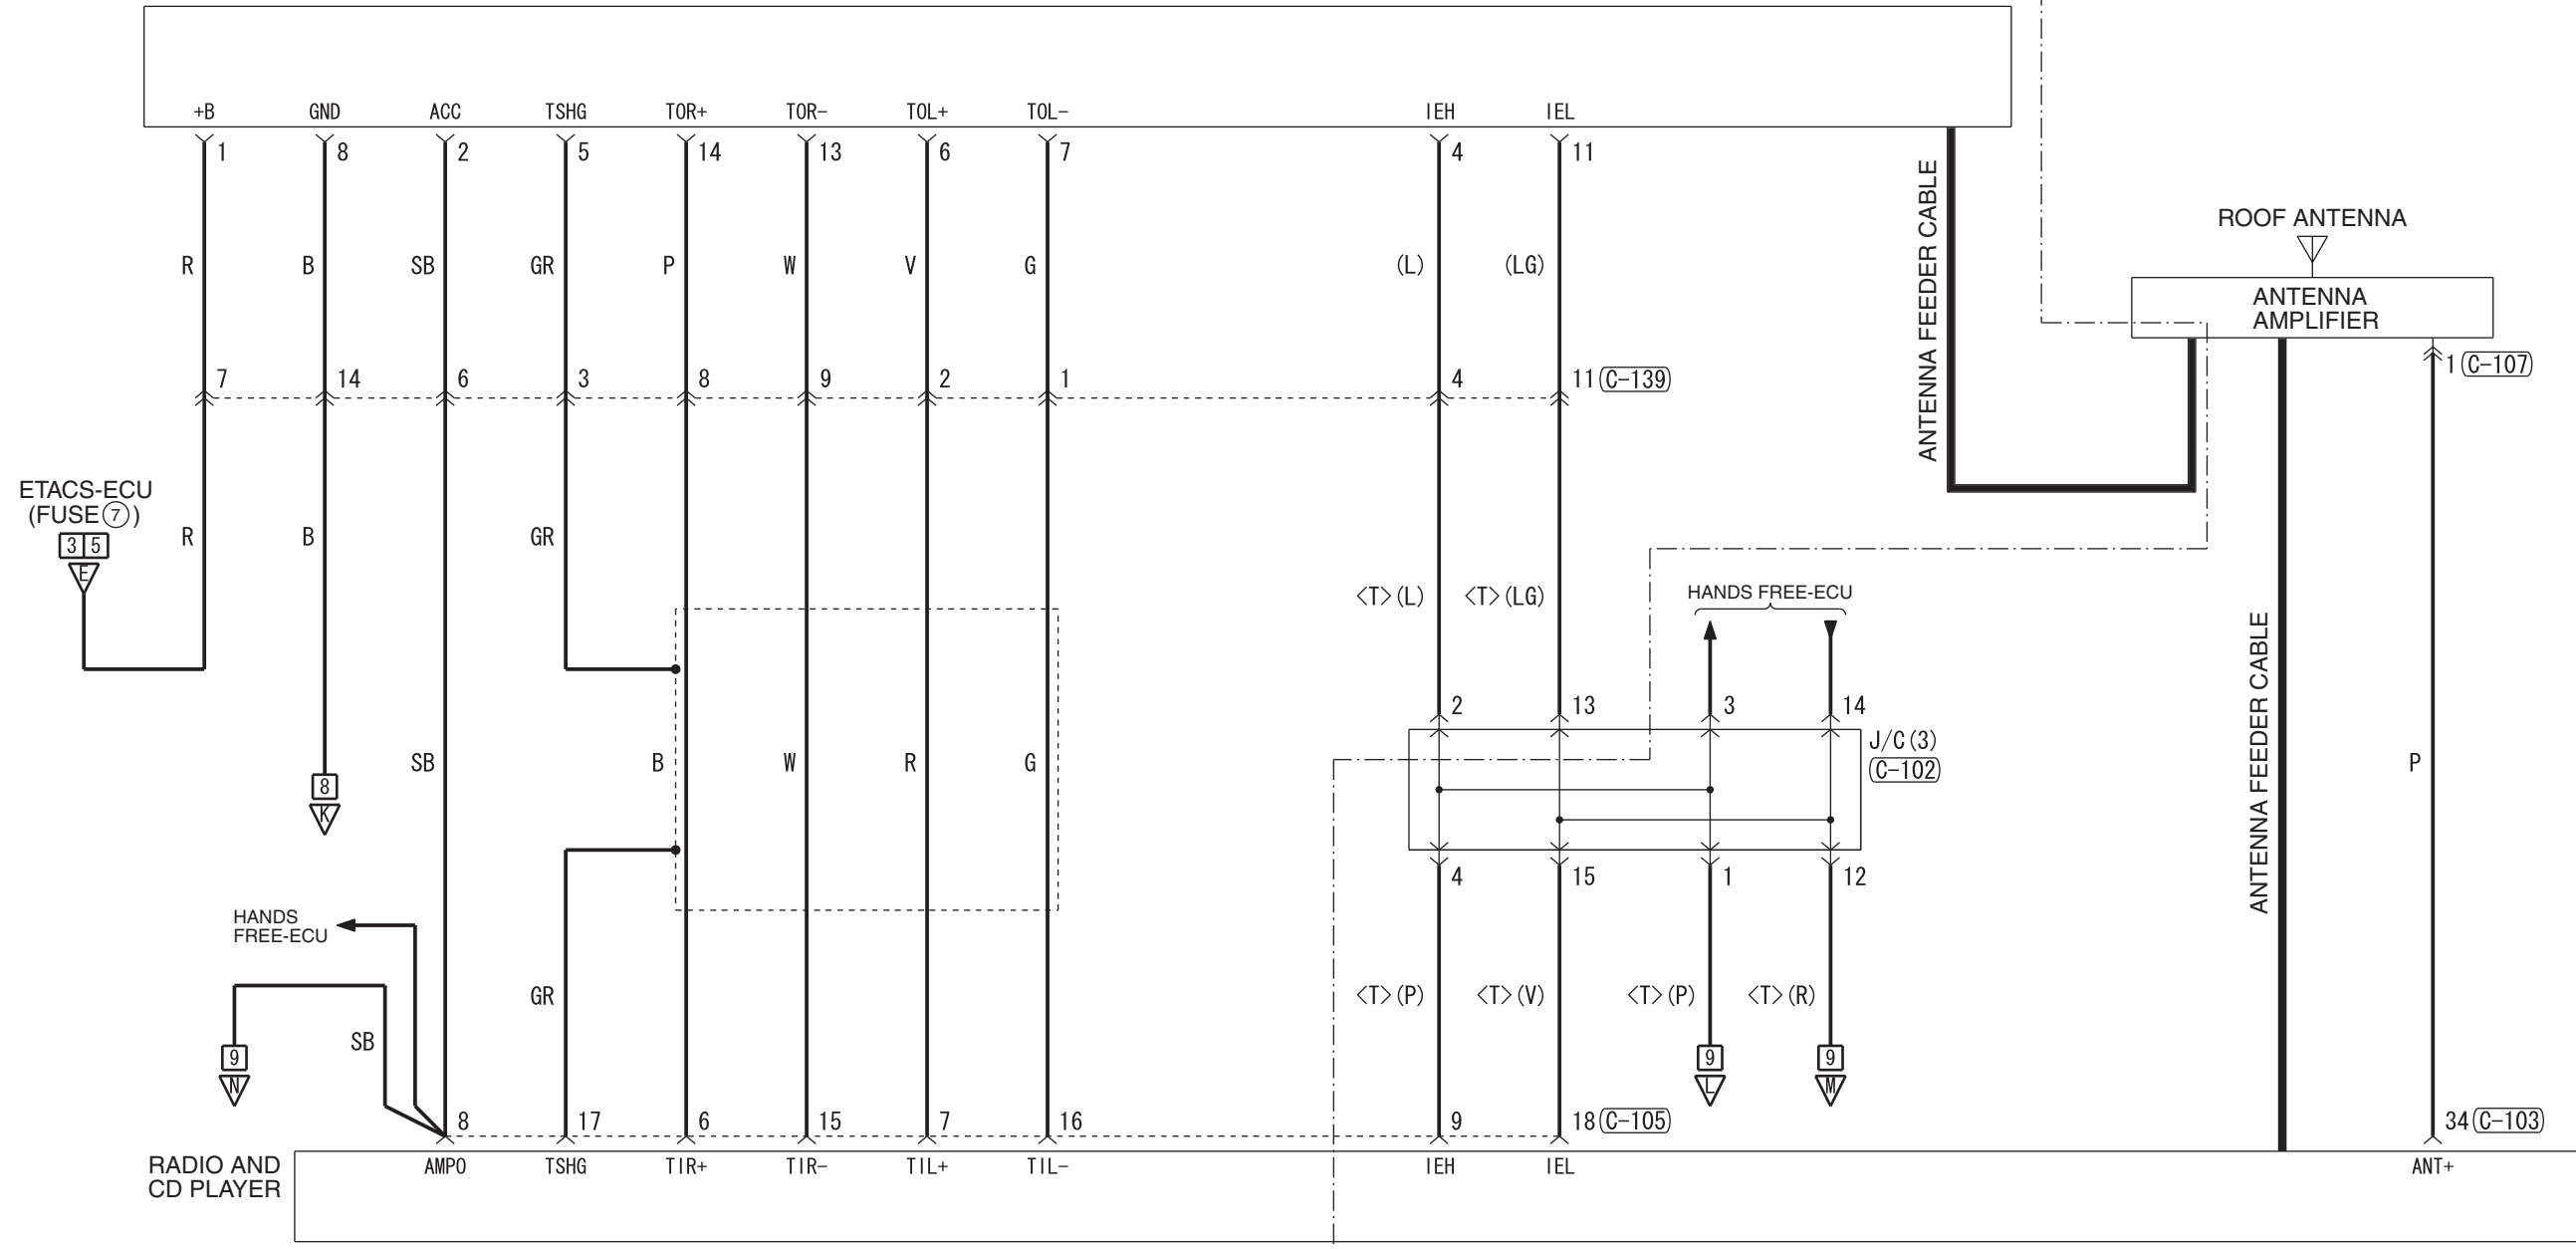

DIGITAL AUDIO BROADCAST TUNER (C-140)

Wire colour code
 B : Black LG : Light green G : Green L : Blue W : White Y : Yellow SB : Sky blue
 BR : Brown O : Orange GR : Grey R : Red P : Pink V : Violet PU : Purple SI : Silver