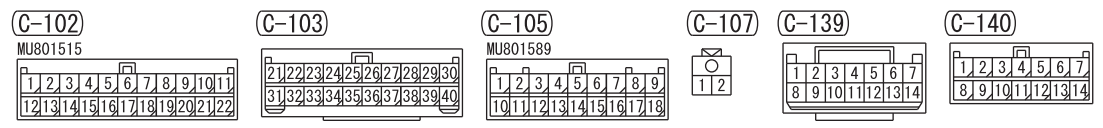

DIGITAL AUDIO BROADCAST TUNER (C-140)

Wire colour code
 B : Black LG : Light green G : Green L : Blue W : White Y : Yellow SB : Sky blue
 BR : Brown O : Orange GR : Grey R : Red P : Pink V : Violet PU : Purple SI : Silver