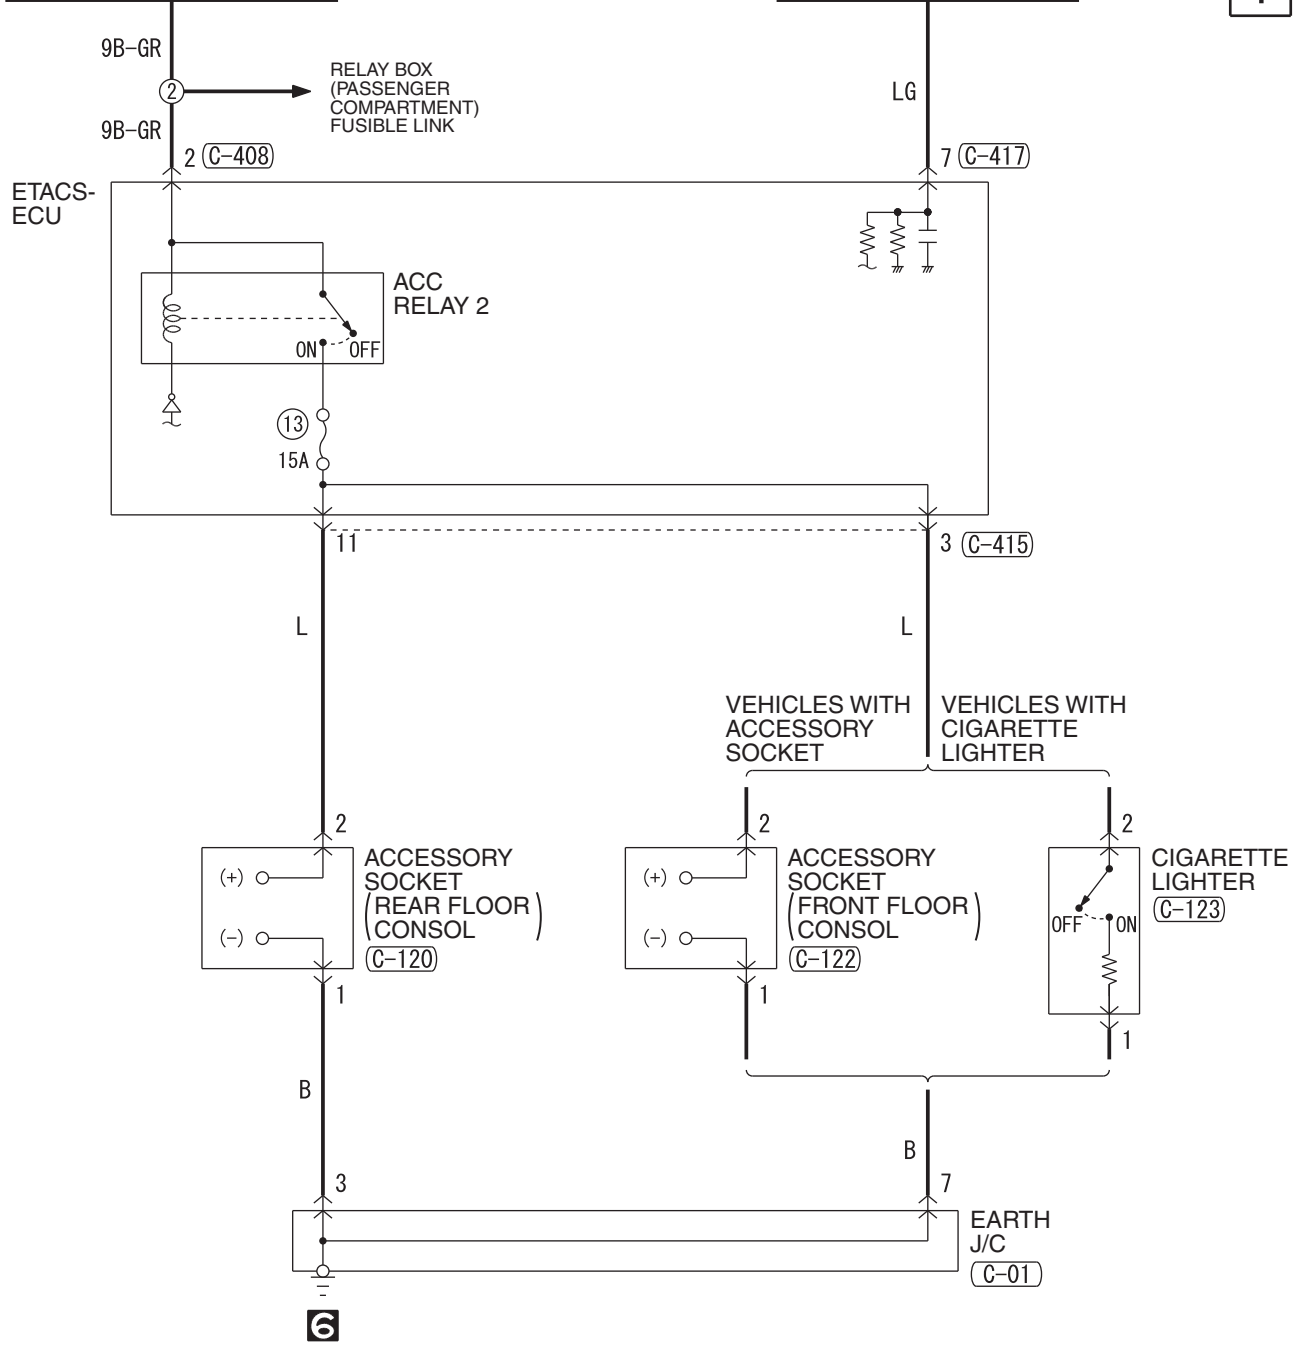

FUSIBLE LINK (42) <4N1>
 FUSIBLE LINK (37) <4A9, 4B1>

IGNITION SWITCH (ACC)
 OR OSS-ECU (ACC)

1

Wire colour code
 B : Black LG : Light green G : Green L : Blue W : White Y : Yellow SB : Sky blue
 BR : Brown O : Orange GR : Grey R : Red P : Pink V : Violet PU : Purple SI : Silver