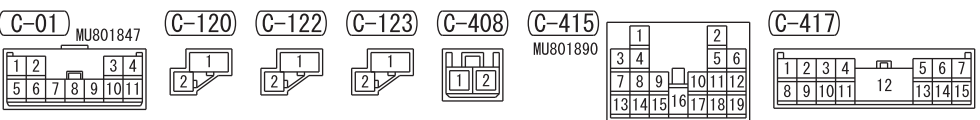

FUSIBLE LINK (42) <4N1>
 FUSIBLE LINK (37) <4A9, 4B1>

IGNITION SWITCH (ACC)
 OR OSS-ECU (ACC)

1

Wire colour code
 B : Black LG : Light green G : Green L : Blue W : White Y : Yellow SB : Sky blue
 BR : Brown O : Orange GR : Grey R : Red P : Pink V : Violet PU : Purple SI : Silver