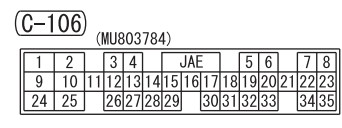

NOTE
 ★: INDICATES THE HIGH VOLTAGE CABLES, WIRING HARNESSES OR CONNECTORS.

Wire colour code
 B : Black LG : Light green G : Green L : Blue W : White Y : Yellow SB : Sky blue
 BR : Brown O : Orange GR : Grey R : Red P : Pink V : Violet PU : Purple SI : Silver HET02E00BC