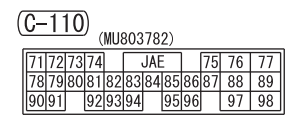

NOTE
 ★: INDICATES THE HIGH VOLTAGE CABLES, WIRING HARNESSES OR CONNECTORS.

Wire colour code
 B : Black LG : Light green G : Green L : Blue W : White Y : Yellow SB : Sky blue
 BR : Brown O : Orange GR : Grey R : Red P : Pink V : Violet PU : Purple SI : Silver HET02E00BC