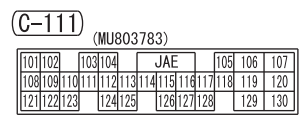

NOTE
 ★: INDICATES THE HIGH VOLTAGE CABLES, WIRING HARNESSES OR CONNECTORS.

Wire colour code
 B : Black LG : Light green G : Green L : Blue W : White Y : Yellow SB : Sky blue
 BR : Brown O : Orange GR : Grey R : Red P : Pink V : Violet PU : Purple SI : Silver HET02E00BC