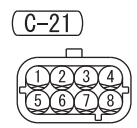

NOTE
 ★: INDICATES THE HIGH VOLTAGE CABLES, WIRING HARNESSES OR CONNECTORS.

Wire colour code
 B : Black LG : Light green G : Green L : Blue W : White Y : Yellow SB : Sky blue
 BR : Brown O : Orange GR : Grey R : Red P : Pink V : Violet PU : Purple SI : Silver HET02E00BC