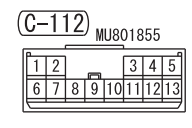

NOTE
 ★: INDICATES THE HIGH VOLTAGE CABLES, WIRING HARNESSES OR CONNECTORS.

Wire colour code
 B : Black LG : Light green G : Green L : Blue W : White Y : Yellow SB : Sky blue
 BR : Brown O : Orange GR : Grey R : Red P : Pink V : Violet PU : Purple SI : Silver HET02E00BC