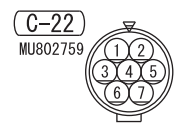

NOTE
 ★: INDICATES THE HIGH VOLTAGE CABLES, WIRING HARNESSES OR CONNECTORS.

Wire colour code
 B : Black LG : Light green G : Green L : Blue W : White Y : Yellow SB : Sky blue
 BR : Brown O : Orange GR : Grey R : Red P : Pink V : Violet PU : Purple SI : Silver HET02E00BC