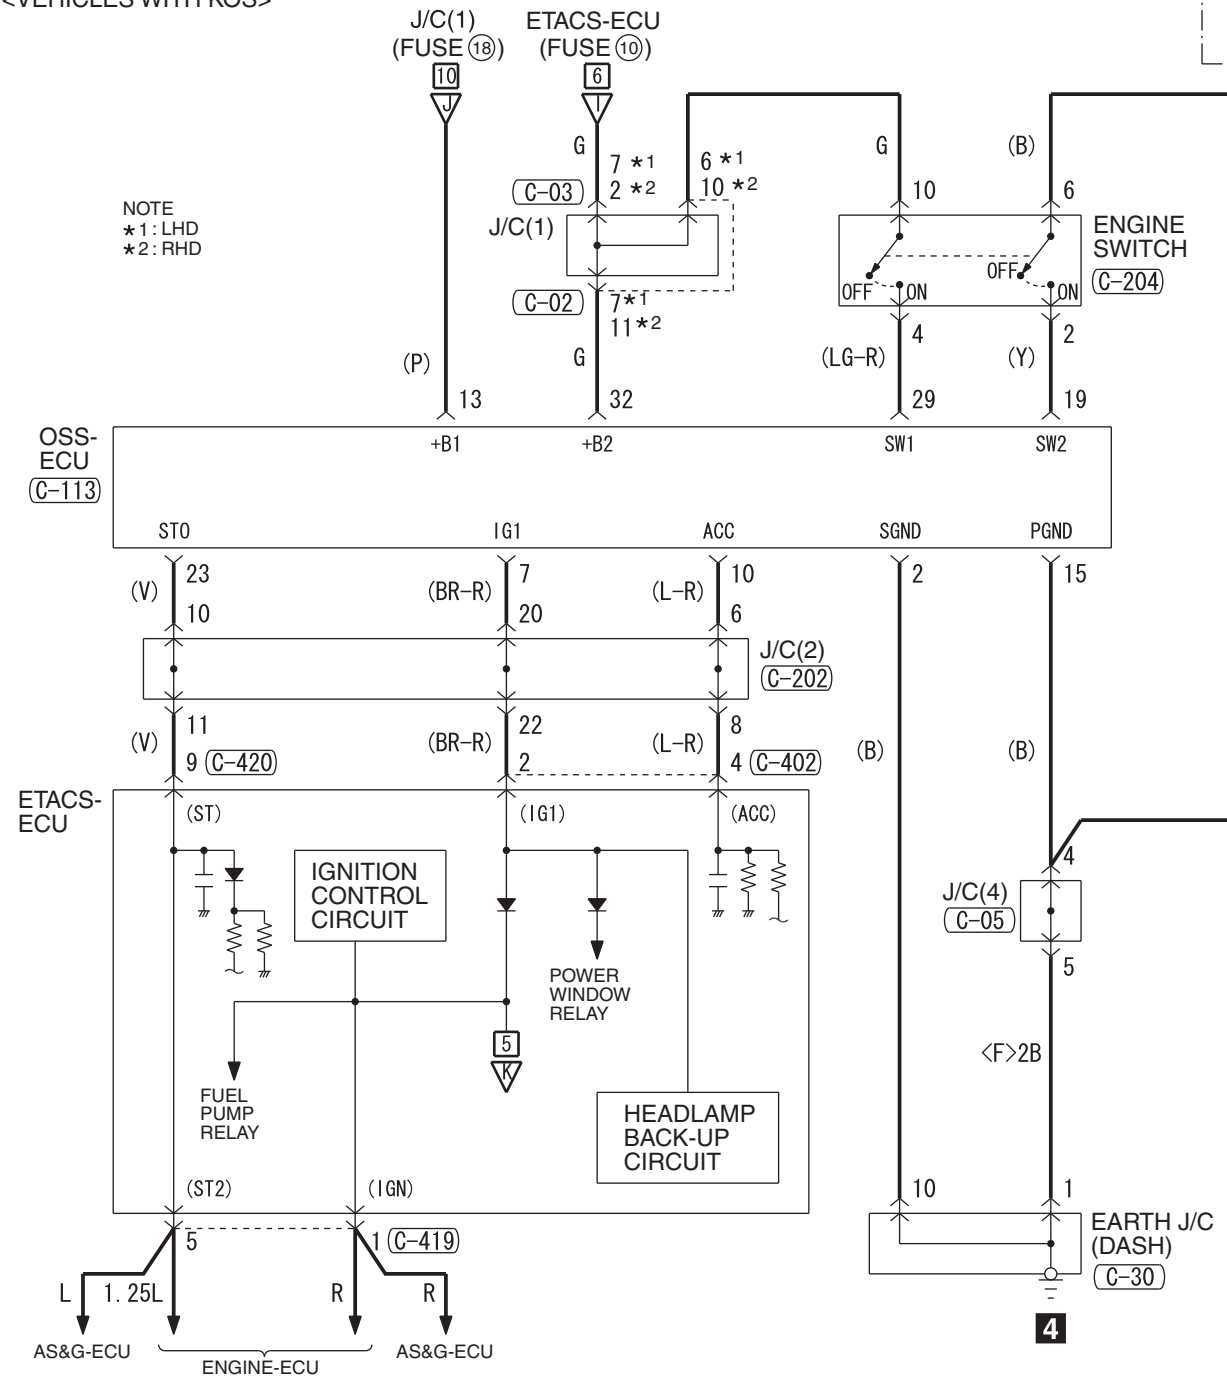

<VEHICLES WITHOUT KOS>

<VEHICLES WITH KOS>

Wire colour code  
 B : Black LG : Light green G : Green L : Blue W : White Y : Yellow SB : Sky blue  
 BR : Brown O : Orange GR : Grey R : Red P : Pink V : Violet PU : Purple SI : Silver