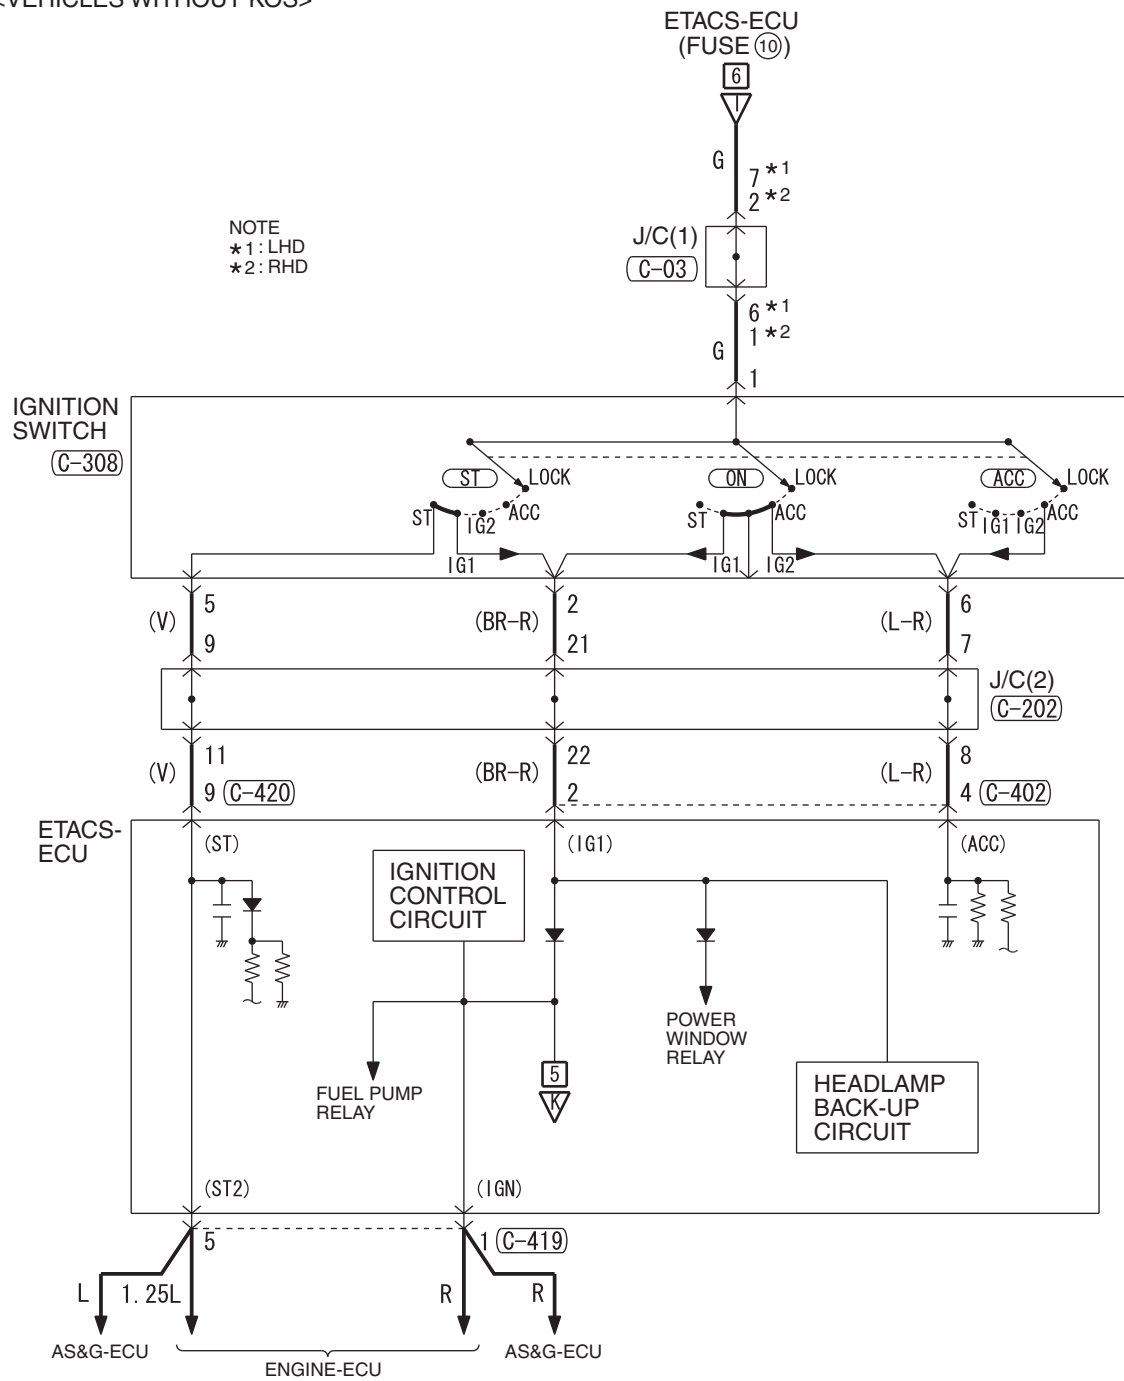

<VEHICLES WITHOUT KOS>

<VEHICLES WITH KOS>

Wire colour code  
 B : Black LG : Light green G : Green L : Blue W : White Y : Yellow SB : Sky blue  
 BR : Brown O : Orange GR : Grey R : Red P : Pink V : Violet PU : Purple SI : Silver