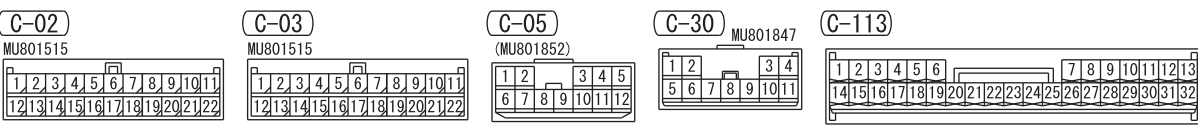

<VEHICLES WITHOUT KOS>

<VEHICLES WITH KOS>

Wire colour code  
 B : Black LG : Light green G : Green L : Blue W : White Y : Yellow SB : Sky blue  
 BR : Brown O : Orange GR : Grey R : Red P : Pink V : Violet PU : Purple SI : Silver