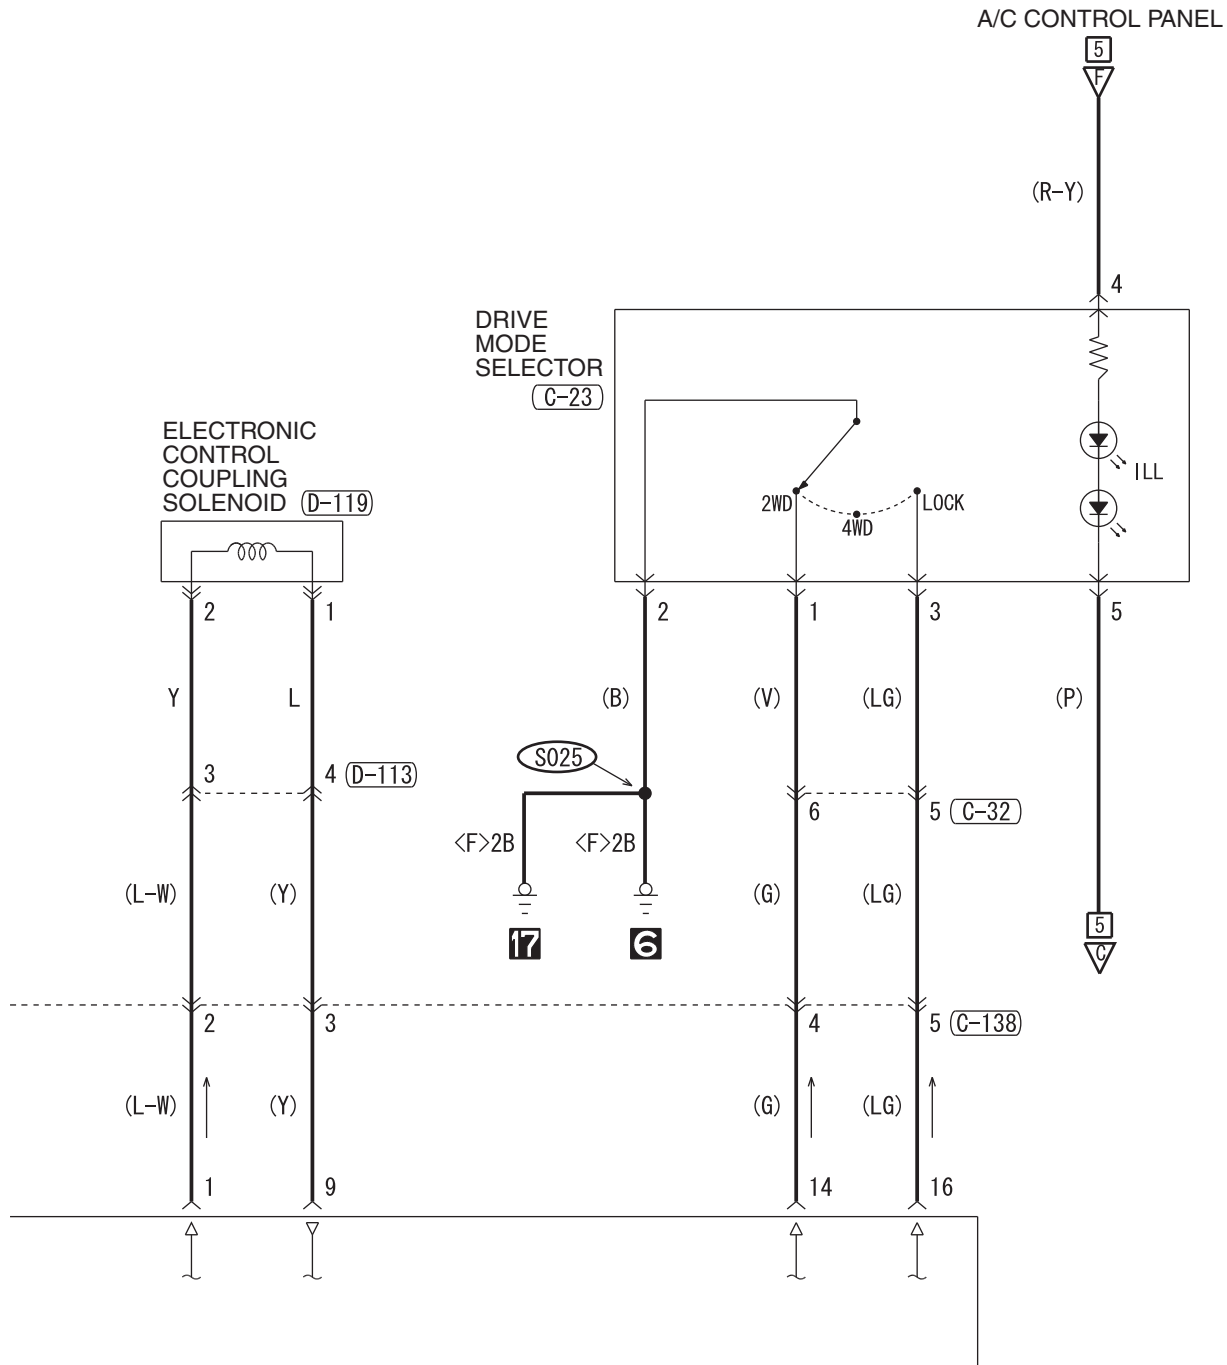

(C-313)

(C-315)

MU801890

(C-317)

(D-113)

(D-119)

WIRE COLOR CODE

B: BLACK LG: LIGHT GREEN G: GREEN L: BLUE W: WHITE Y: YELLOW SB: SKY BLUE
BR: BROWN O: ORANGE GR: GRAY R: RED P: PINK V: VIOLET PU: PURPLE SI: SILVER

HBG15M09AB