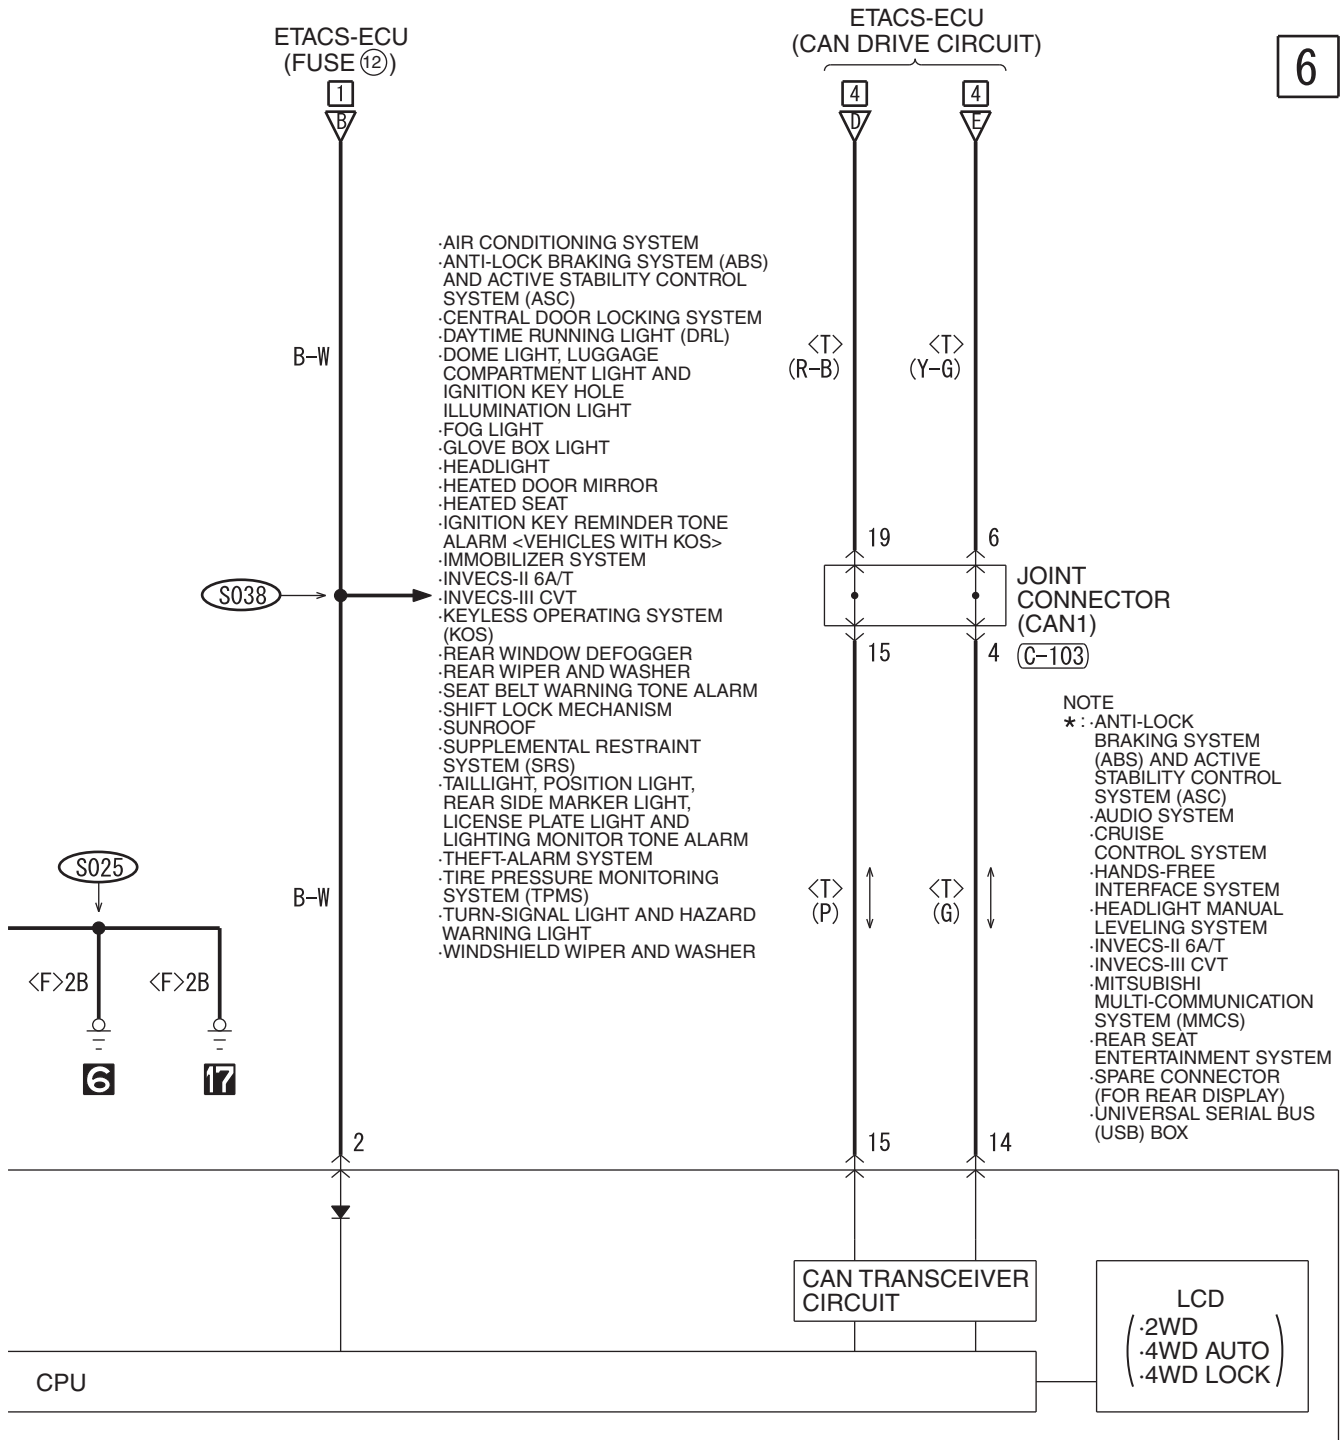

WIRE COLOR CODE

B: BLACK LG: LIGHT GREEN G: GREEN L: BLUE W: WHITE Y: YELLOW SB: SKY BLUE  
BR: BROWN O: ORANGE GR: GRAY R: RED P: PINK V: VIOLET PU: PURPLE SI: SILVER

HBG15M09AB

ELECTRONIC CONTROLLED AWD (CONTINUED)

C-103

C-119

C-307

C-317

WIRE COLOR CODE

B : BLACK LG : LIGHT GREEN G : GREEN L : BLUE W : WHITE Y : YELLOW SB : SKY BLUE  
BR : BROWN O : ORANGE GR : GRAY R : RED P : PINK V : VIOLET PU : PURPLE SI : SILVER