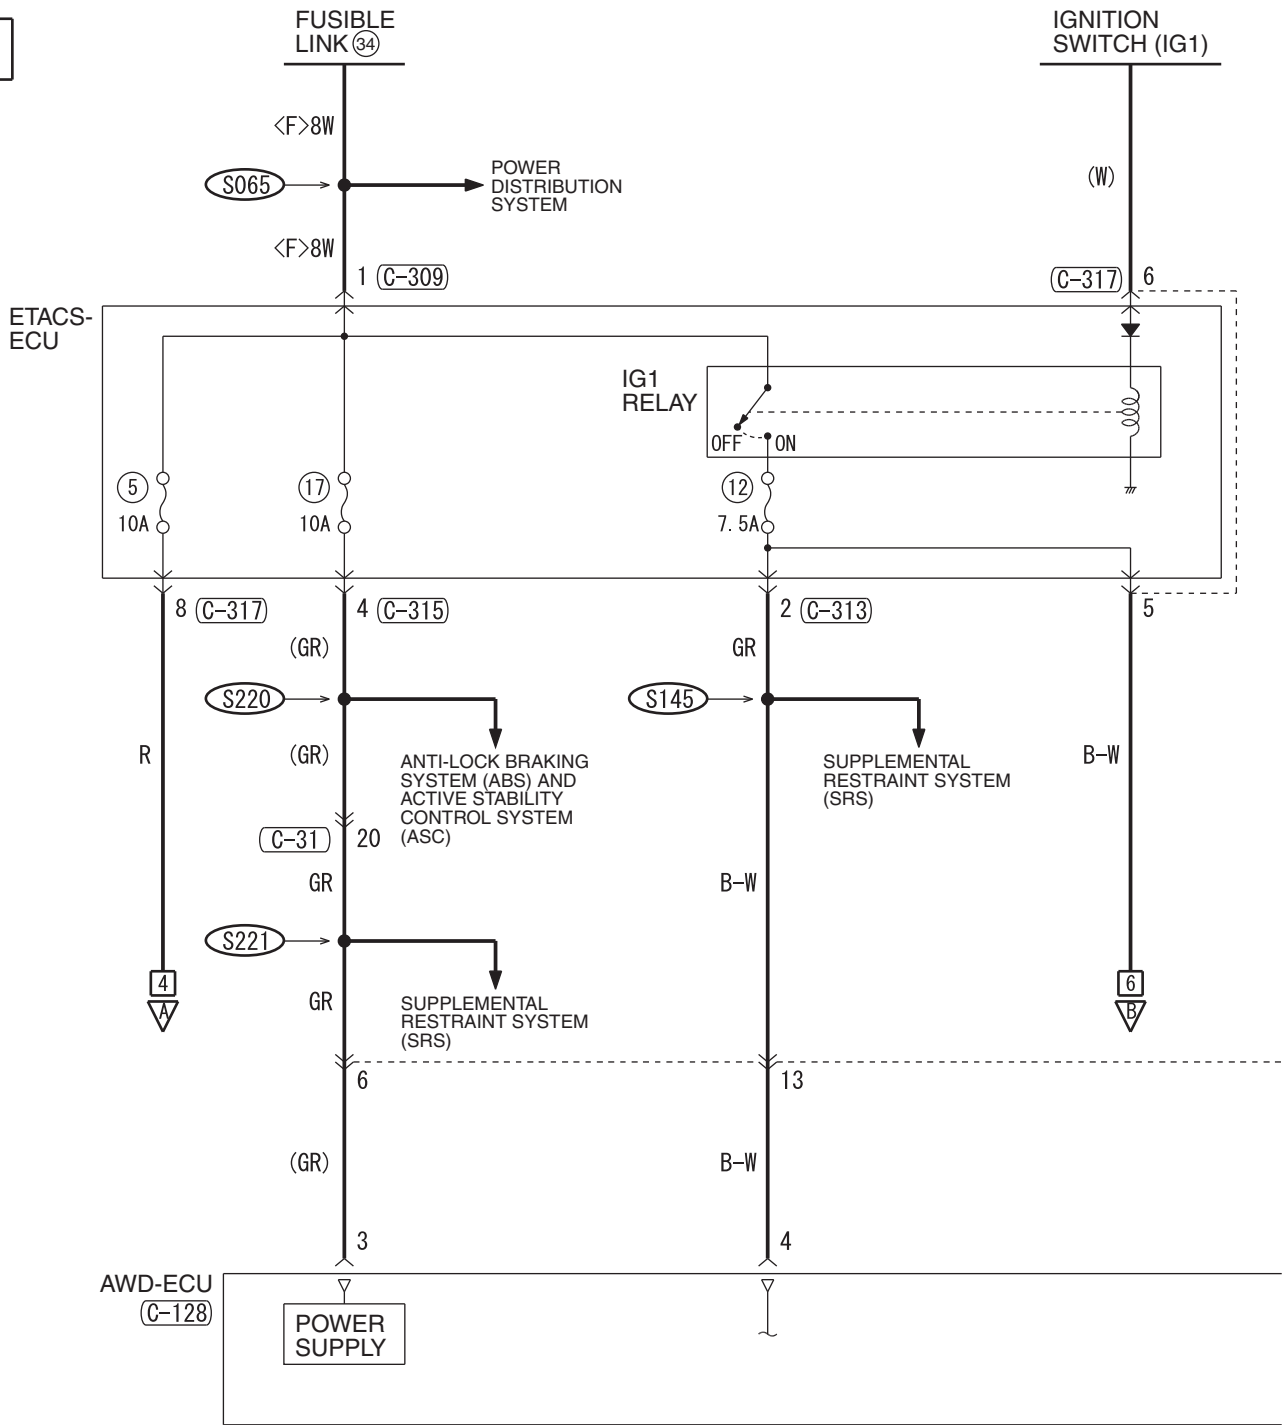

# ELECTRONIC CONTROLLED AWD

M1901027000692

1

C-23

C-31

C-32

C-128

C-138

WIRE COLOR CODE

B: BLACK LG: LIGHT GREEN G: GREEN L: BLUE W: WHITE Y: YELLOW SB: SKY BLUE  
BR: BROWN O: ORANGE GR: GRAY R: RED P: PINK V: VIOLET PU: PURPLE SI: SILVER

HBG15M09AB

ELECTRONIC CONTROLLED AWD (CONTINUED)

3

4

(C-04)

(C-31)

(C-33)

(C-125) FRONT SIDE

(C-128)

WIRE COLOR CODE

C-103

C-119

C-307

C-317

WIRE COLOR CODE

B : BLACK LG : LIGHT GREEN G : GREEN L : BLUE W : WHITE Y : YELLOW SB : SKY BLUE  
BR : BROWN O : ORANGE GR : GRAY R : RED P : PINK V : VIOLET PU : PURPLE SI : SILVER