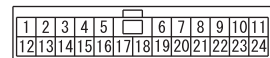

3

4

(C-04)

(C-31)

(C-33)

(C-125) FRONT SIDE

(C-128)

WIRE COLOR CODE

B: BLACK LG: LIGHT GREEN G: GREEN L: BLUE W: WHITE Y: YELLOW SB: SKY BLUE  
BR: BROWN O: ORANGE GR: GRAY R: RED P: PINK V: VIOLET PU: PURPLE SI: SILVER

HBG15M09BB

ELECTRONIC CONTROLLED AWD (CONTINUED)

C-03

C-103

C-119

C-307

C-317

WIRE COLOR CODE

B : BLACK LG : LIGHT GREEN G : GREEN L : BLUE W : WHITE Y : YELLOW SB : SKY BLUE  
BR : BROWN O : ORANGE GR : GRAY R : RED P : PINK V : VIOLET PU : PURPLE SI : SILVER