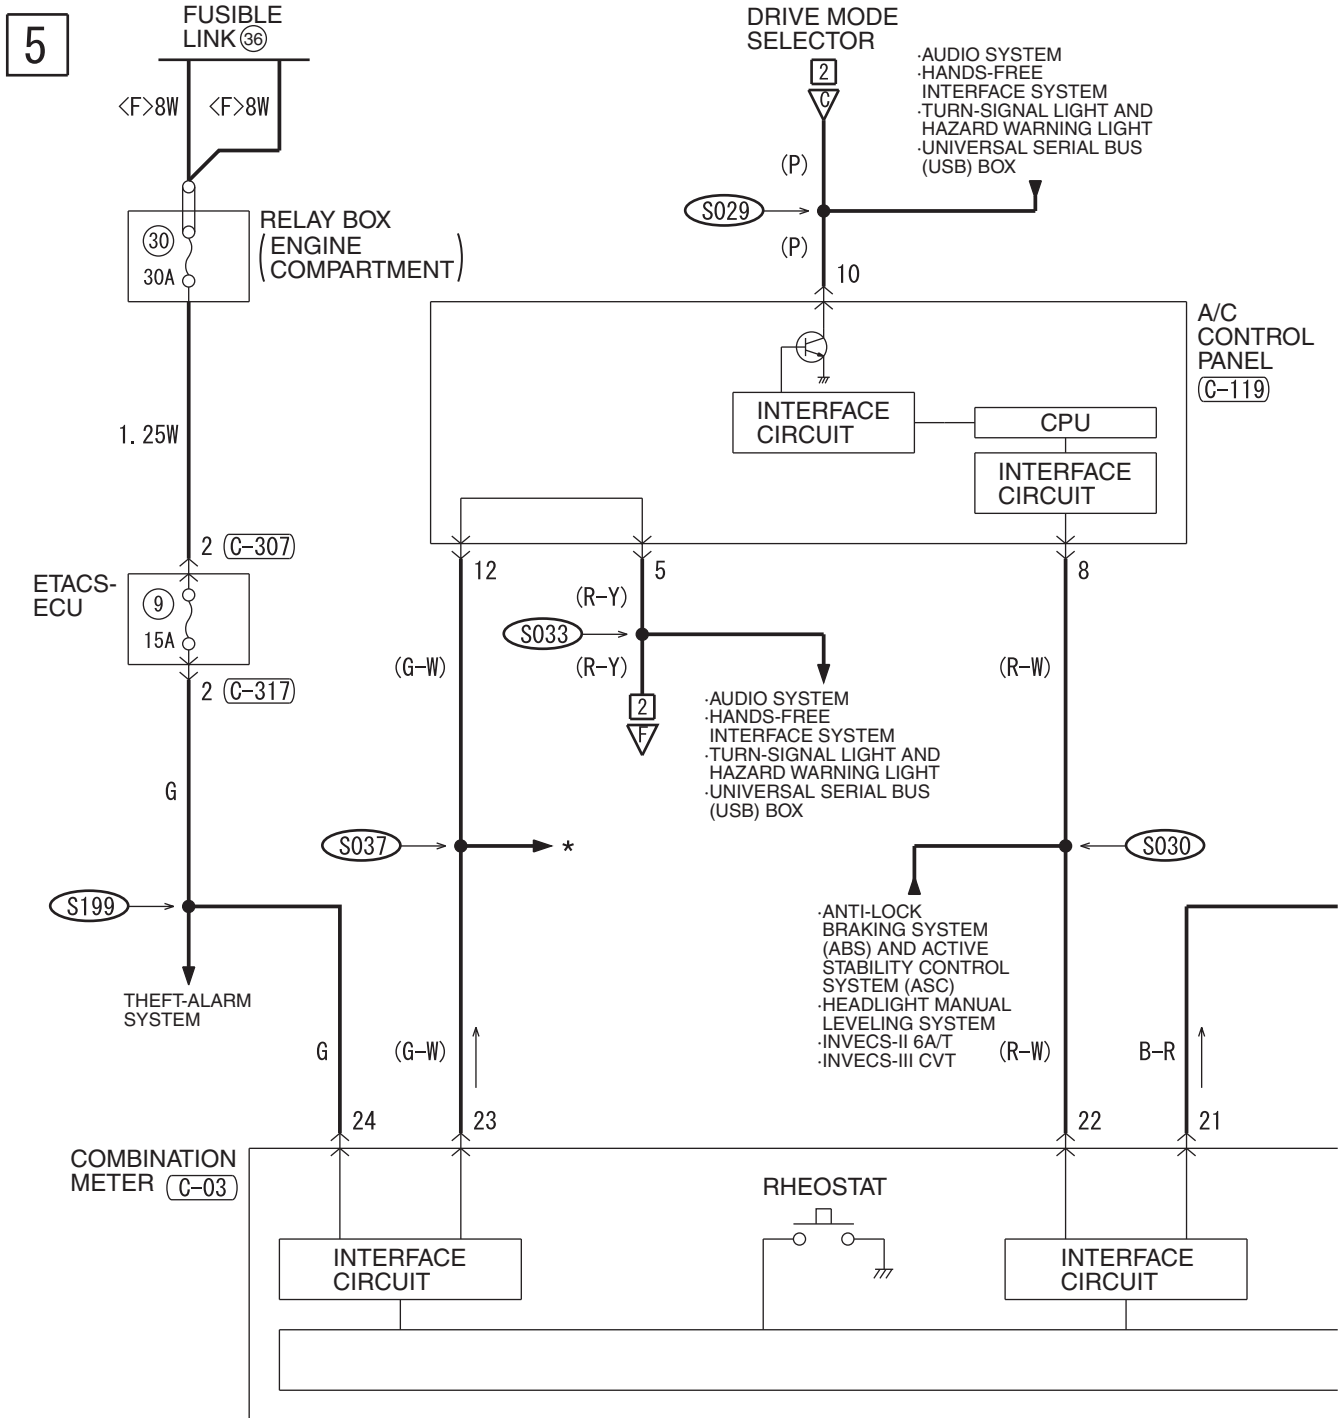

WIRE COLOR CODE

B: BLACK LG: LIGHT GREEN G: GREEN L: BLUE W: WHITE Y: YELLOW SB: SKY BLUE  
BR: BROWN O: ORANGE GR: GRAY R: RED P: PINK V: VIOLET PU: PURPLE SI: SILVER

HBG15M09AB

ELECTRONIC CONTROLLED AWD (CONTINUED)

3

4

(C-04)

(C-31)

(C-33)

(C-125) FRONT SIDE

(C-128)

WIRE COLOR CODE

B: BLACK LG: LIGHT GREEN G: GREEN L: BLUE W: WHITE Y: YELLOW SB: SKY BLUE  
BR: BROWN O: ORANGE GR: GRAY R: RED P: PINK V: VIOLET PU: PURPLE SI: SILVER

HBG15M09BB

ELECTRONIC CONTROLLED AWD (CONTINUED)

C-03

C-103

C-119

C-307

C-317

WIRE COLOR CODE

B : BLACK LG : LIGHT GREEN G : GREEN L : BLUE W : WHITE Y : YELLOW SB : SKY BLUE  
BR : BROWN O : ORANGE GR : GRAY R : RED P : PINK V : VIOLET PU : PURPLE SI : SILVER