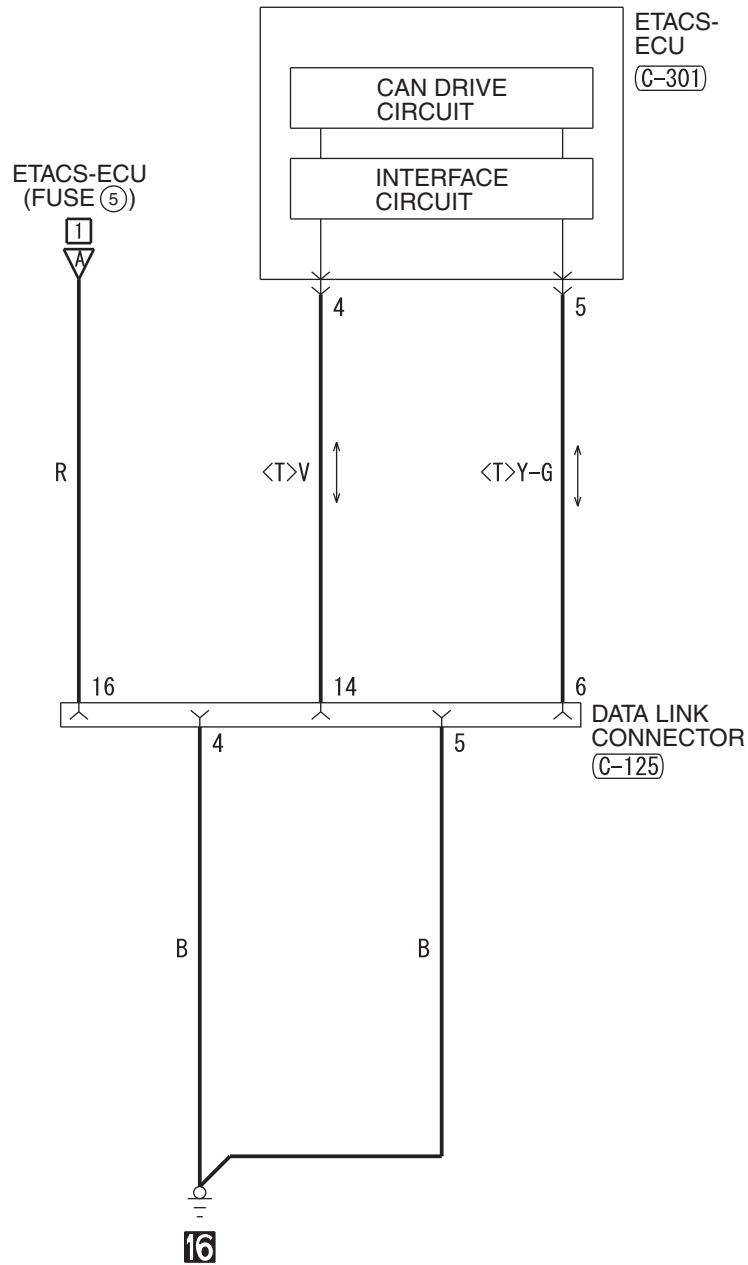

(C-311)

(C-313)

(C-315)

MU801890

WIRE COLOR CODE

B: BLACK LG: LIGHT GREEN G: GREEN L: BLUE W: WHITE Y: YELLOW SB: SKY BLUE
BR: BROWN O: ORANGE GR: GRAY R: RED P: PINK V: VIOLET PU: PURPLE SI: SILVER

HBG15M10AB

C-301

WIRE COLOR CODE

B : BLACK LG : LIGHT GREEN G : GREEN L : BLUE W : WHITE
 Y : YELLOW SB : SKY BLUE BR : BROWN O : ORANGE GR : GRAY
 R : RED P : PINK V : VIOLET PU : PURPLE SI : SILVER

HBG15M10BB

SUPER ALL WHEEL CONTROL (S-AWC) (CONTINUED)

6

SUPER ALL WHEEL CONTROL (S-AWC) (CONTINUED)

7

(C-125) FRONT SIDE (C-301)

WIRE COLOR CODE

B: BLACK LG: LIGHT GREEN G: GREEN L: BLUE W: WHITE Y: YELLOW SB: SKY BLUE
BR: BROWN O: ORANGE GR: GRAY R: RED P: PINK V: VIOLET PU: PURPLE SI: SILVER