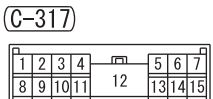

C-301

WIRE COLOR CODE

B : BLACK LG : LIGHT GREEN G : GREEN L : BLUE W : WHITE
 Y : YELLOW SB : SKY BLUE BR : BROWN O : ORANGE GR : GRAY
 R : RED P : PINK V : VIOLET PU : PURPLE SI : SILVER

HBG15M10BB

SUPER ALL WHEEL CONTROL (S-AWC) (CONTINUED)

6

SUPER ALL WHEEL CONTROL (S-AWC) (CONTINUED)

7

(C-125) FRONT SIDE (C-301)

WIRE COLOR CODE

B: BLACK LG: LIGHT GREEN G: GREEN L: BLUE W: WHITE Y: YELLOW SB: SKY BLUE
BR: BROWN O: ORANGE GR: GRAY R: RED P: PINK V: VIOLET PU: PURPLE SI: SILVER