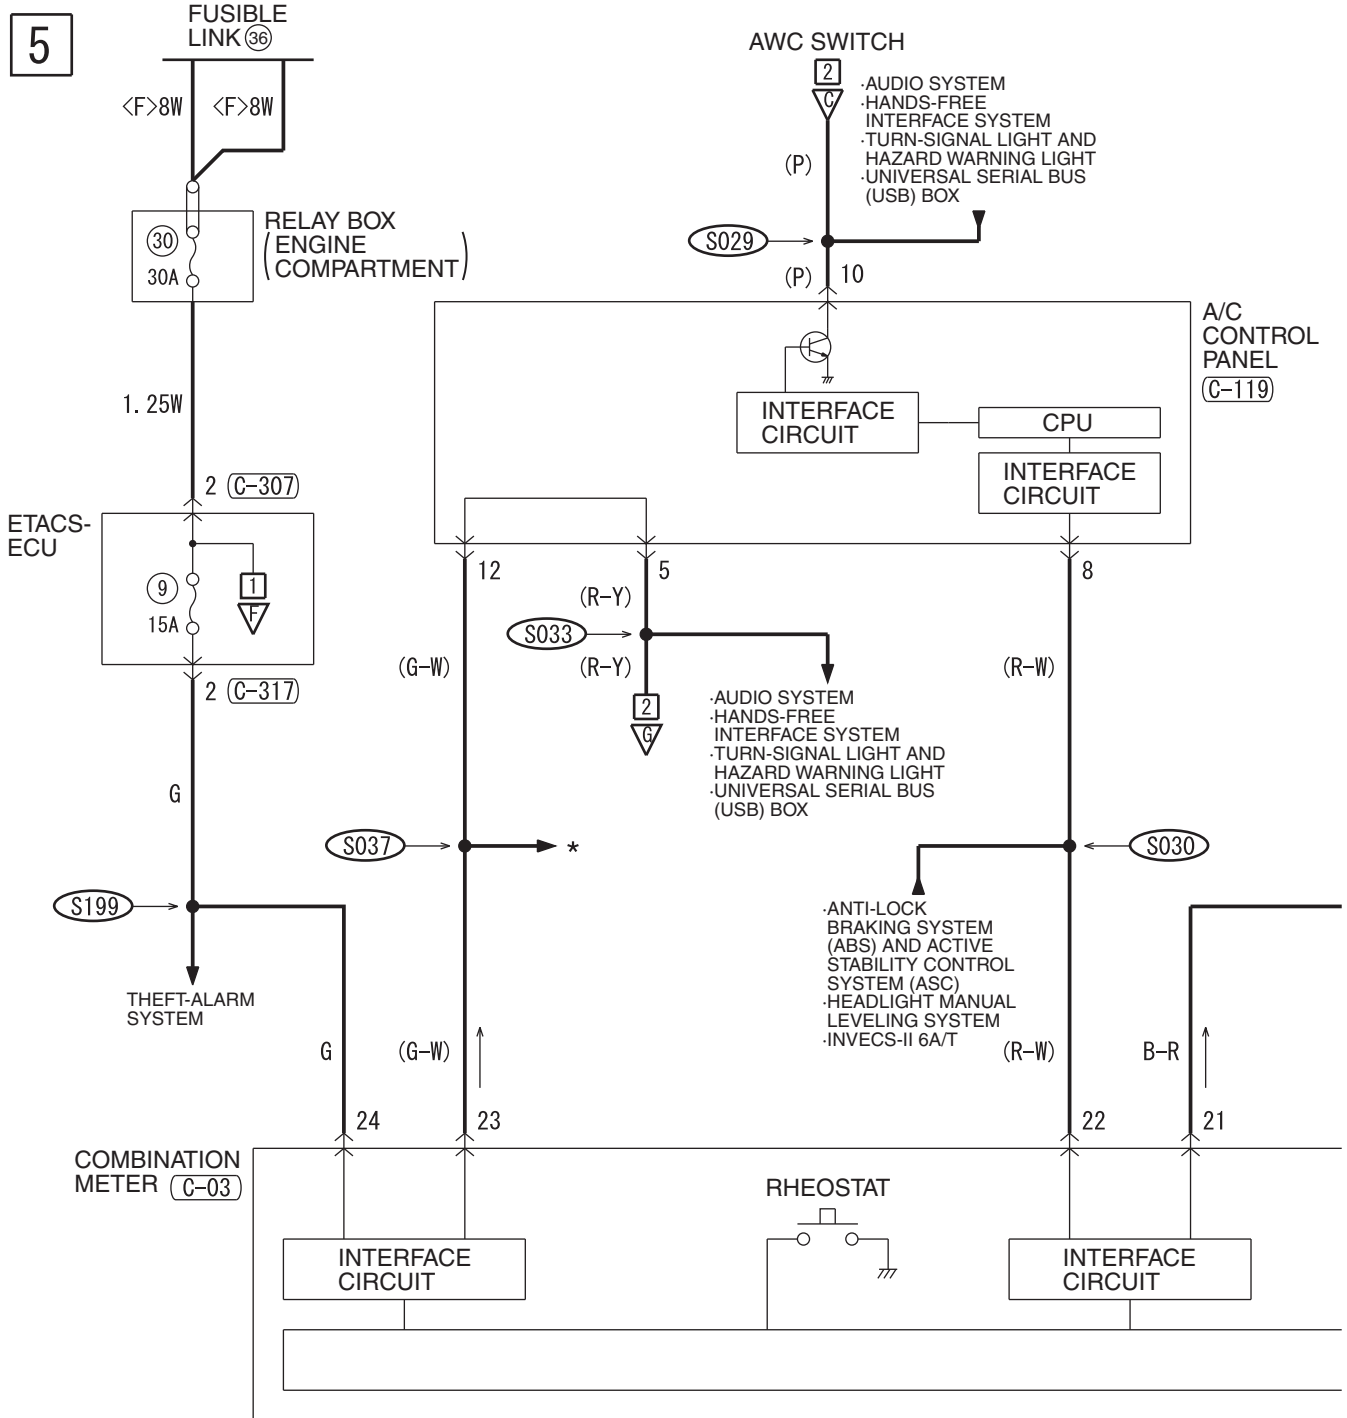

SUPER ALL WHEEL CONTROL (S-AWC)

M1901035100058

1

HBG15M10AA

2

(C-138)

(C-139)

(C-309)

SUPER ALL WHEEL CONTROL (S-AWC) (CONTINUED)

3

4

C-04

C-26

C-31

C-33

C-38

C-301

WIRE COLOR CODE

B : BLACK LG : LIGHT GREEN G : GREEN L : BLUE W : WHITE
 Y : YELLOW SB : SKY BLUE BR : BROWN O : ORANGE GR : GRAY
 R : RED P : PINK V : VIOLET PU : PURPLE SI : SILVER

HBG15M10BB

SUPER ALL WHEEL CONTROL (S-AWC) (CONTINUED)

6

SUPER ALL WHEEL CONTROL (S-AWC) (CONTINUED)

7

(C-125) FRONT SIDE (C-301)

WIRE COLOR CODE

B: BLACK LG: LIGHT GREEN G: GREEN L: BLUE W: WHITE Y: YELLOW SB: SKY BLUE
BR: BROWN O: ORANGE GR: GRAY R: RED P: PINK V: VIOLET PU: PURPLE SI: SILVER