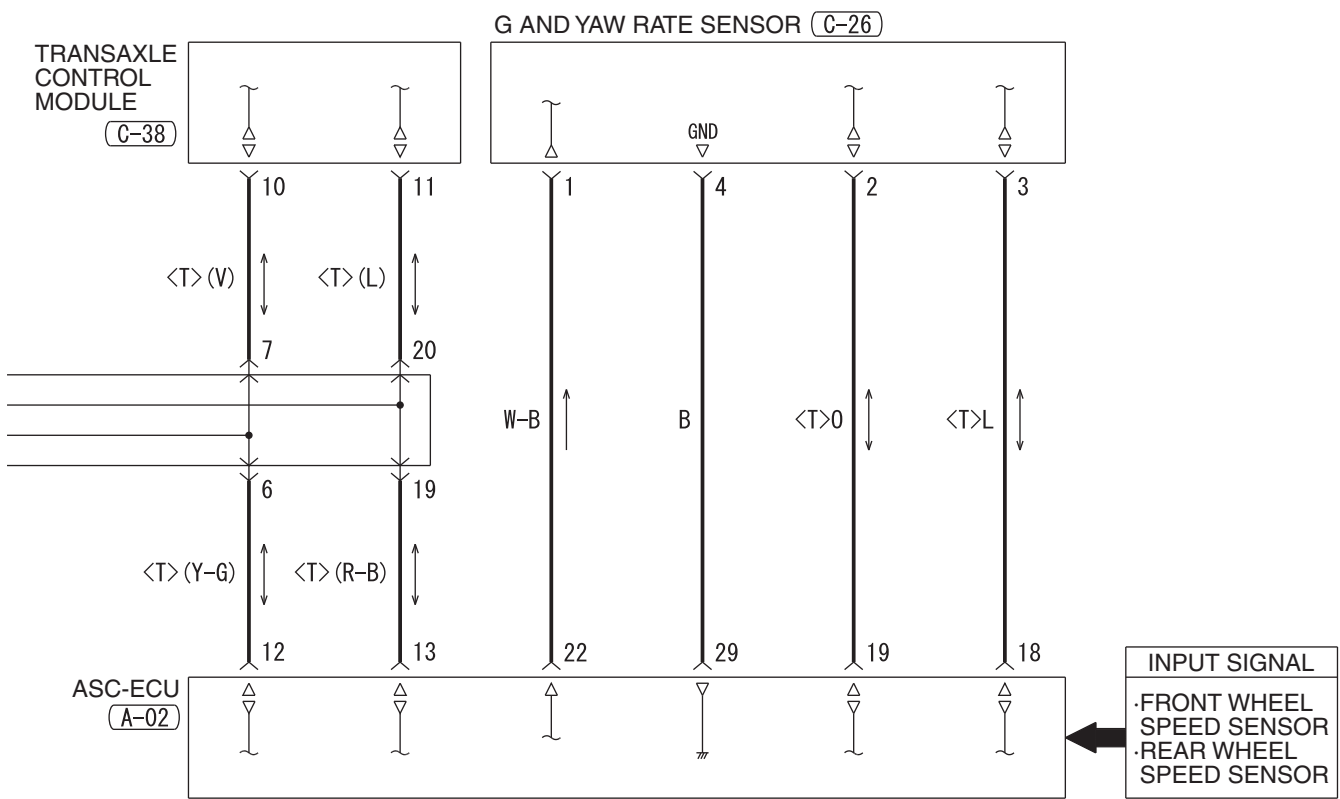

4

WIRE COLOR CODE

B : BLACK LG : LIGHT GREEN G : GREEN L : BLUE W : WHITE
Y : YELLOW SB : SKY BLUE BR : BROWN O : ORANGE GR : GRAY
R : RED P : PINK V : VIOLET PU : PURPLE SI : SILVER

HBG15M10BB