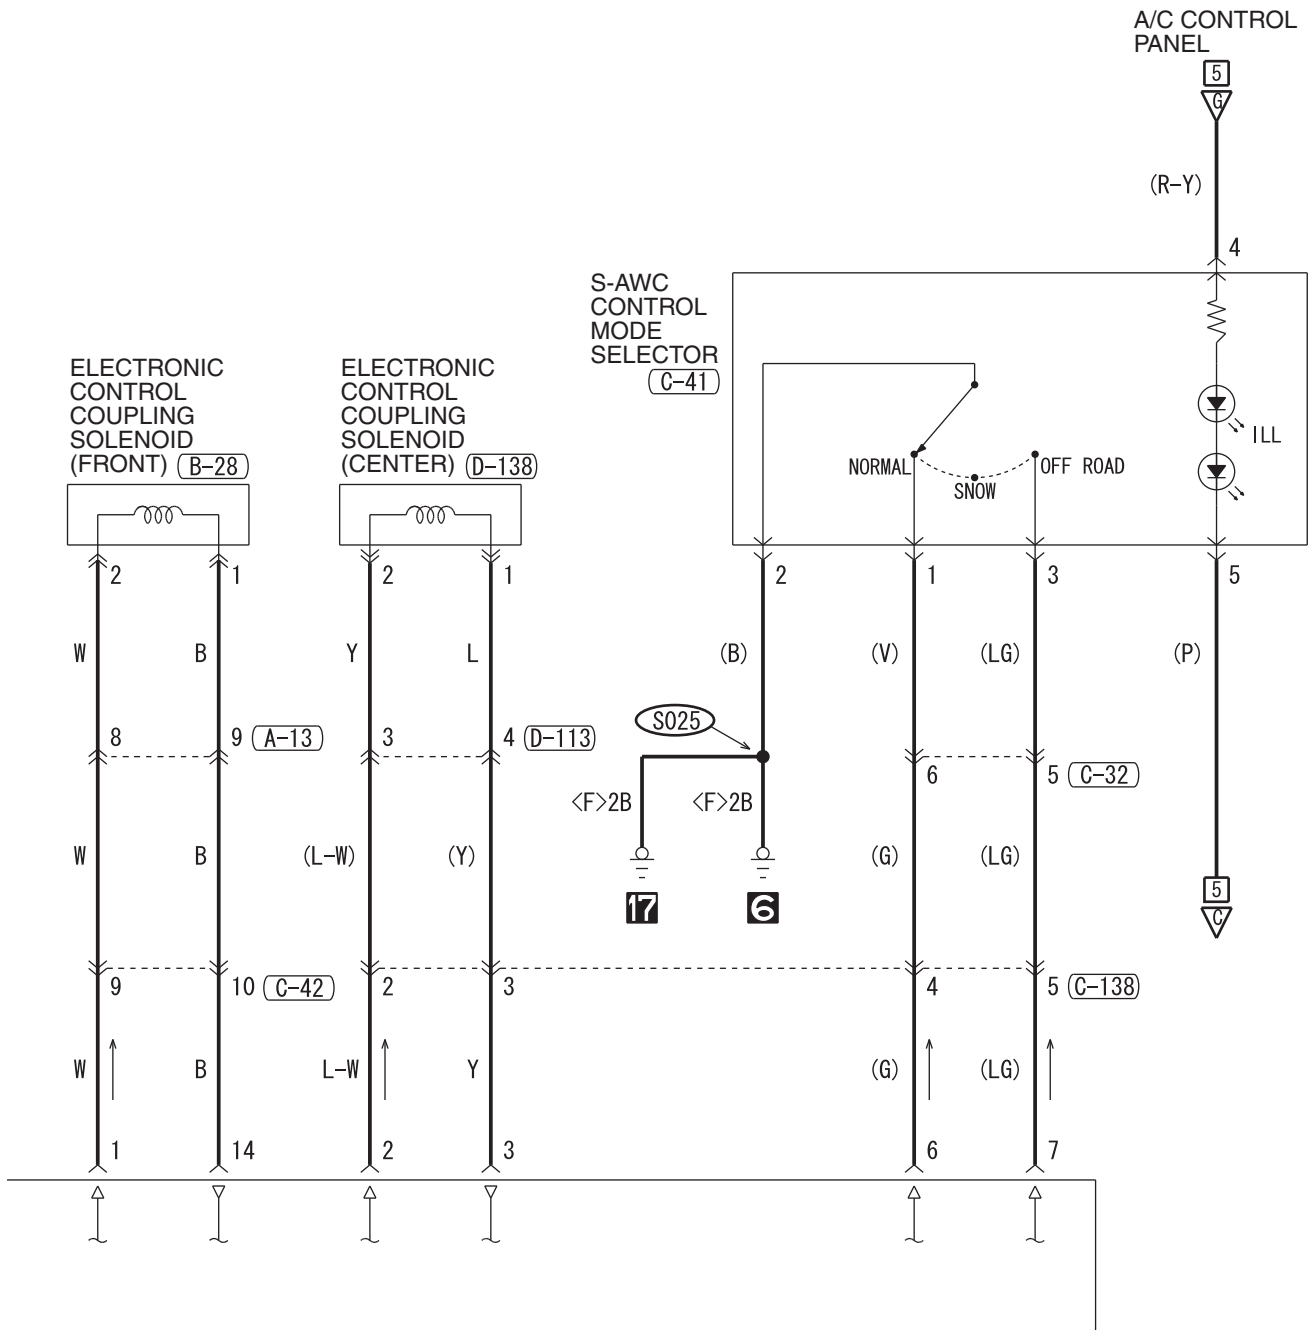

SUPER ALL WHEEL CONTROL (S-AWC)

M1901035100058

1

HBG15M10AA

2

(C-138)

(C-139)

(C-309)

(C-311)

(C-313)

(C-315)

MU801890

WIRE COLOR CODE

B: BLACK LG: LIGHT GREEN G: GREEN L: BLUE W: WHITE Y: YELLOW SB: SKY BLUE
BR: BROWN O: ORANGE GR: GRAY R: RED P: PINK V: VIOLET PU: PURPLE SI: SILVER

HBG15M10AB

C-301

WIRE COLOR CODE

B : BLACK LG : LIGHT GREEN G : GREEN L : BLUE W : WHITE
 Y : YELLOW SB : SKY BLUE BR : BROWN O : ORANGE GR : GRAY
 R : RED P : PINK V : VIOLET PU : PURPLE SI : SILVER

HBG15M10BB

SUPER ALL WHEEL CONTROL (S-AWC) (CONTINUED)

6

SUPER ALL WHEEL CONTROL (S-AWC) (CONTINUED)

7

(C-125) FRONT SIDE (C-301)

WIRE COLOR CODE

B: BLACK LG: LIGHT GREEN G: GREEN L: BLUE W: WHITE Y: YELLOW SB: SKY BLUE
BR: BROWN O: ORANGE GR: GRAY R: RED P: PINK V: VIOLET PU: PURPLE SI: SILVER