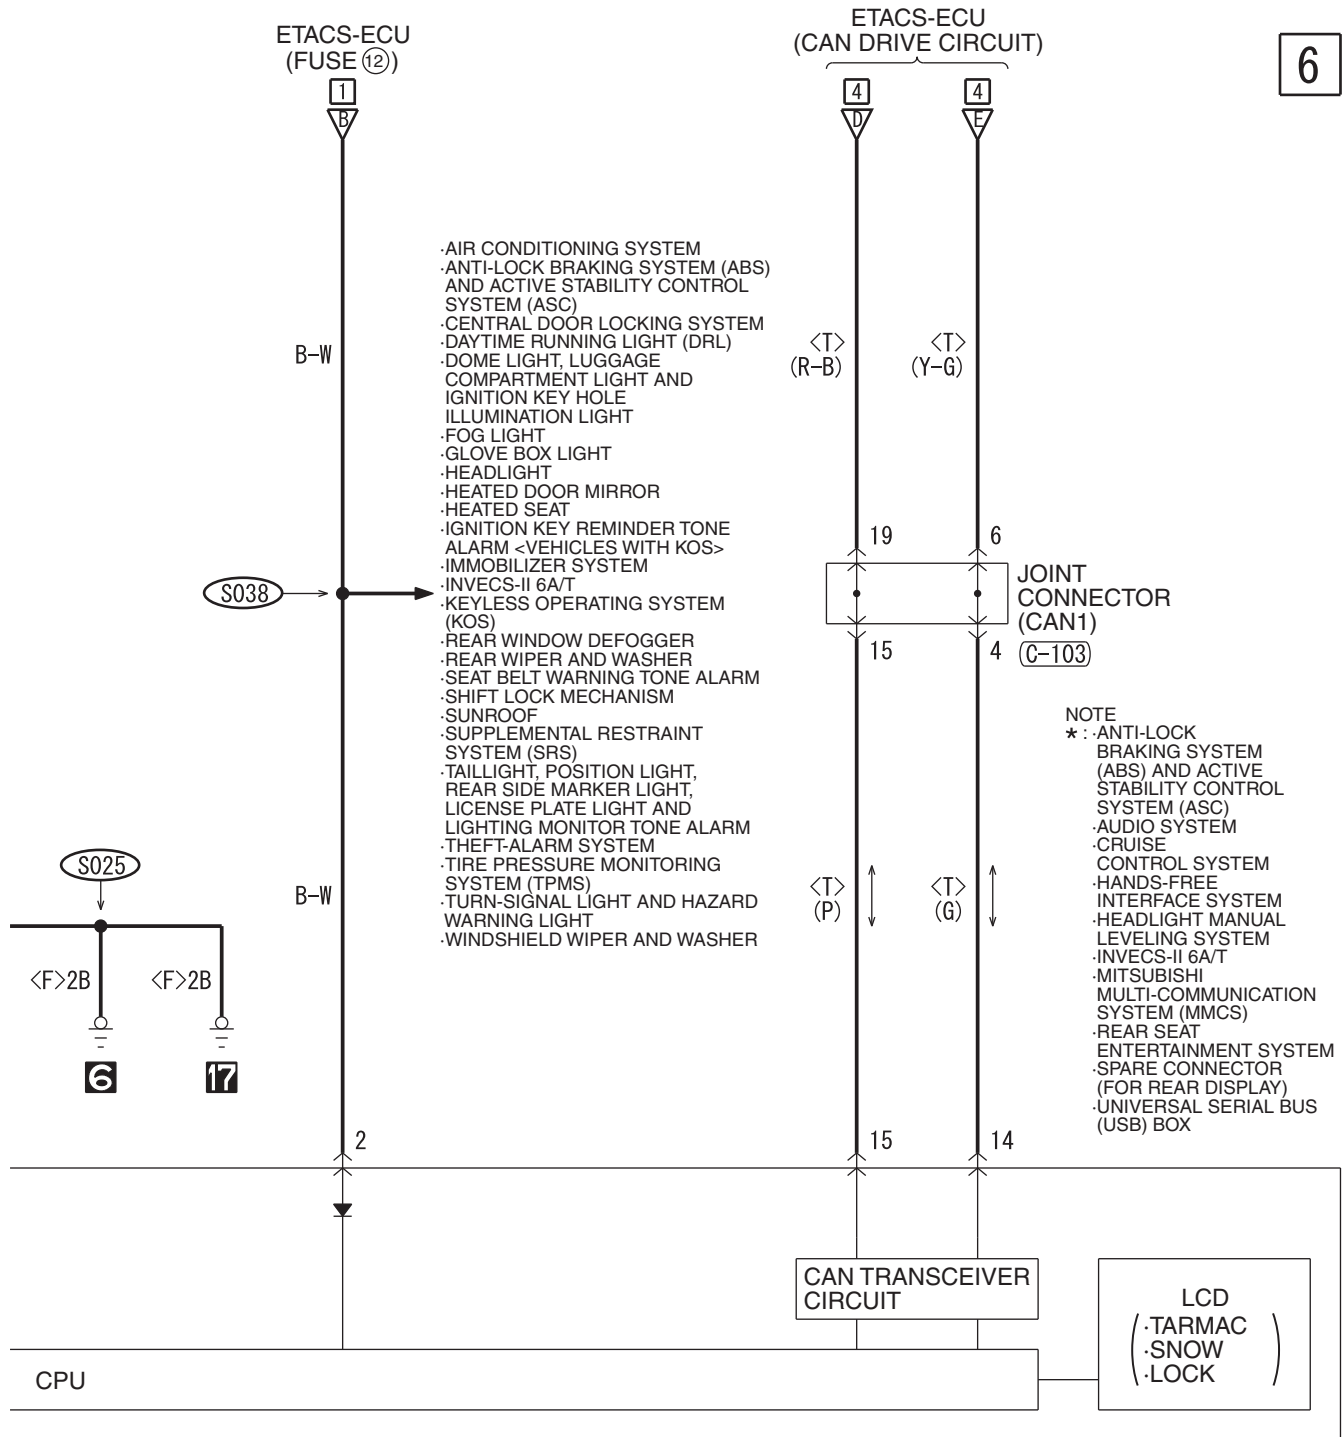

SUPER ALL WHEEL CONTROL (S-AWC)

M1901035100058

1

HBG15M10AA

2

(C-138)

(C-139)

(C-309)

(C-311)

(C-313)

(C-315)

MU801890

WIRE COLOR CODE

B: BLACK LG: LIGHT GREEN G: GREEN L: BLUE W: WHITE Y: YELLOW SB: SKY BLUE
BR: BROWN O: ORANGE GR: GRAY R: RED P: PINK V: VIOLET PU: PURPLE SI: SILVER

HBG15M10AB

C-301

WIRE COLOR CODE

B : BLACK LG : LIGHT GREEN G : GREEN L : BLUE W : WHITE
 Y : YELLOW SB : SKY BLUE BR : BROWN O : ORANGE GR : GRAY
 R : RED P : PINK V : VIOLET PU : PURPLE SI : SILVER

HBG15M10BB

SUPER ALL WHEEL CONTROL (S-AWC) (CONTINUED)

6

SUPER ALL WHEEL CONTROL (S-AWC) (CONTINUED)

7

(C-125) FRONT SIDE (C-301)

WIRE COLOR CODE

B: BLACK LG: LIGHT GREEN G: GREEN L: BLUE W: WHITE Y: YELLOW SB: SKY BLUE
BR: BROWN O: ORANGE GR: GRAY R: RED P: PINK V: VIOLET PU: PURPLE SI: SILVER