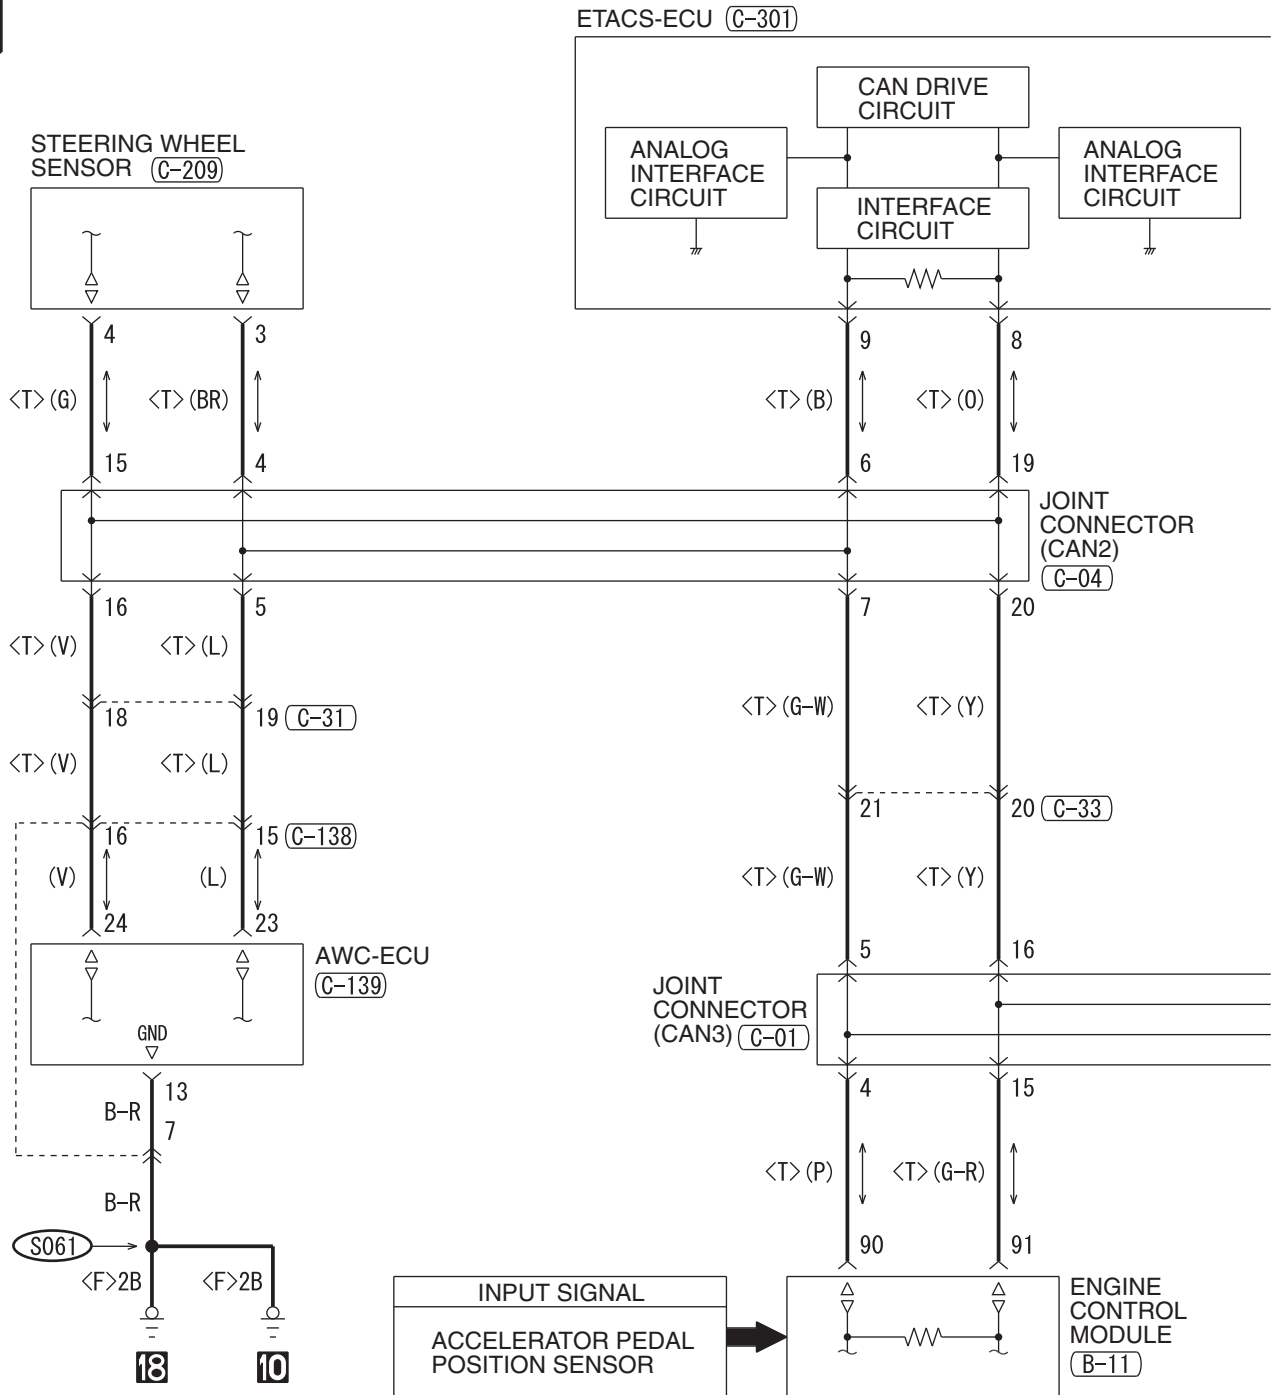

SUPER ALL WHEEL CONTROL (S-AWC)

M1901035100058

1

HBG15M10AA

2

(C-138)

(C-139)

(C-309)

(C-311)

(C-313)

(C-315)

MU801890

WIRE COLOR CODE

B: BLACK LG: LIGHT GREEN G: GREEN L: BLUE W: WHITE Y: YELLOW SB: SKY BLUE
BR: BROWN O: ORANGE GR: GRAY R: RED P: PINK V: VIOLET PU: PURPLE SI: SILVER

HBG15M10AB

SUPER ALL WHEEL CONTROL (S-AWC) (CONTINUED)

3

4

C-04

C-26

C-31

C-33

C-38

C-301

WIRE COLOR CODE

B : BLACK LG : LIGHT GREEN G : GREEN L : BLUE W : WHITE
 Y : YELLOW SB : SKY BLUE BR : BROWN O : ORANGE GR : GRAY
 R : RED P : PINK V : VIOLET PU : PURPLE SI : SILVER

HBG15M10BB

SUPER ALL WHEEL CONTROL (S-AWC) (CONTINUED)