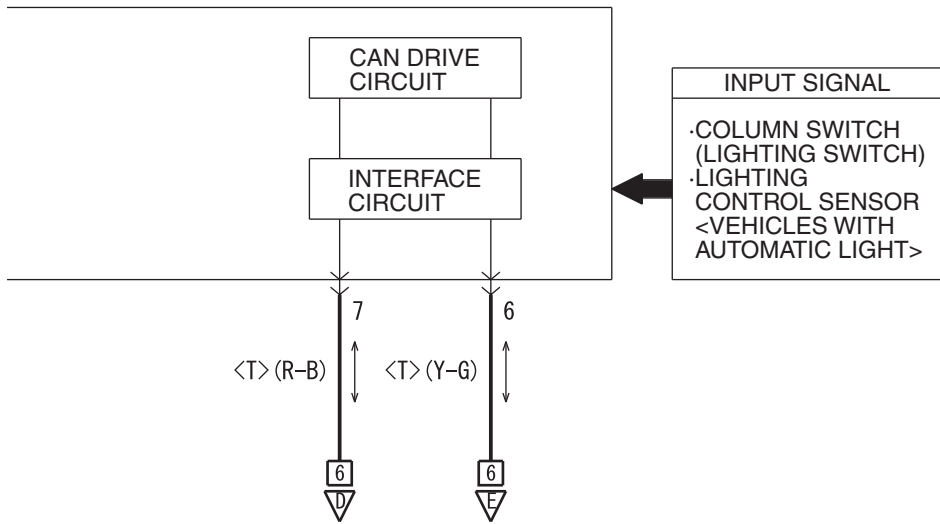

4

WIRE COLOR CODE

B : BLACK LG : LIGHT GREEN G : GREEN L : BLUE W : WHITE
Y : YELLOW SB : SKY BLUE BR : BROWN O : ORANGE GR : GRAY
R : RED P : PINK V : VIOLET PU : PURPLE SI : SILVER

HBG15M10BB