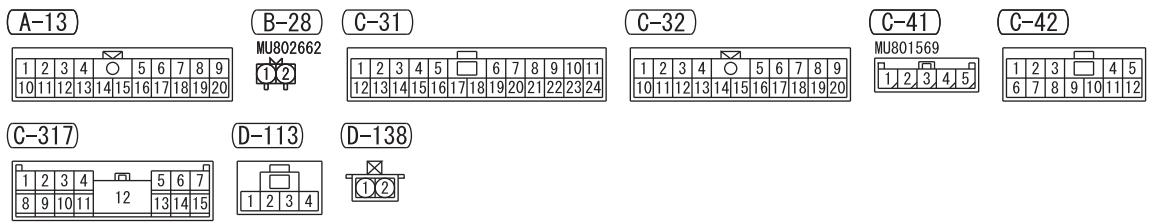

SUPER ALL WHEEL CONTROL (S-AWC)

M1901035100058

1

HBG15M10AA

2

(C-138)

(C-139)

(C-309)

(C-311)

(C-313)

(C-315)

MU801890

WIRE COLOR CODE

B: BLACK LG: LIGHT GREEN G: GREEN L: BLUE W: WHITE Y: YELLOW SB: SKY BLUE
BR: BROWN O: ORANGE GR: GRAY R: RED P: PINK V: VIOLET PU: PURPLE SI: SILVER

HBG15M10AB

SUPER ALL WHEEL CONTROL (S-AWC) (CONTINUED)

3

4

C-04

C-26

C-31

C-33

C-38

C-301

WIRE COLOR CODE

B : BLACK LG : LIGHT GREEN G : GREEN L : BLUE W : WHITE
 Y : YELLOW SB : SKY BLUE BR : BROWN O : ORANGE GR : GRAY
 R : RED P : PINK V : VIOLET PU : PURPLE SI : SILVER

HBG15M10BB

SUPER ALL WHEEL CONTROL (S-AWC) (CONTINUED)