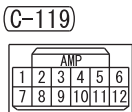

C-301

WIRE COLOR CODE

B : BLACK LG : LIGHT GREEN G : GREEN L : BLUE W : WHITE
 Y : YELLOW SB : SKY BLUE BR : BROWN O : ORANGE GR : GRAY
 R : RED P : PINK V : VIOLET PU : PURPLE SI : SILVER

HBG15M10BB

SUPER ALL WHEEL CONTROL (S-AWC) (CONTINUED)

6

SUPER ALL WHEEL CONTROL (S-AWC) (CONTINUED)

7

(C-125) FRONT SIDE (C-301)

WIRE COLOR CODE

B: BLACK LG: LIGHT GREEN G: GREEN L: BLUE W: WHITE Y: YELLOW SB: SKY BLUE
BR: BROWN O: ORANGE GR: GRAY R: RED P: PINK V: VIOLET PU: PURPLE SI: SILVER