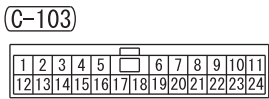

C-301

WIRE COLOR CODE

B : BLACK LG : LIGHT GREEN G : GREEN L : BLUE W : WHITE
 Y : YELLOW SB : SKY BLUE BR : BROWN O : ORANGE GR : GRAY
 R : RED P : PINK V : VIOLET PU : PURPLE SI : SILVER

HBG15M10BB

SUPER ALL WHEEL CONTROL (S-AWC) (CONTINUED)

6

SUPER ALL WHEEL CONTROL (S-AWC) (CONTINUED)

7

(C-125) FRONT SIDE (C-301)

WIRE COLOR CODE

B: BLACK LG: LIGHT GREEN G: GREEN L: BLUE W: WHITE Y: YELLOW SB: SKY BLUE
BR: BROWN O: ORANGE GR: GRAY R: RED P: PINK V: VIOLET PU: PURPLE SI: SILVER