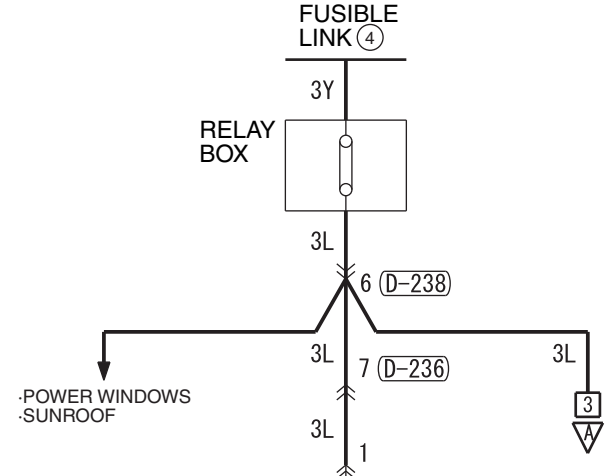

POWER SEAT ASSEMBLY (LH) (E-21)

Wire colour code
 B : Black LG : Light green G : Green L : Blue W : White Y : Yellow SB : Sky blue
 BR : Brown O : Orange GR : Grey R : Red P : Pink V : Violet PU : Purple SI : Silver