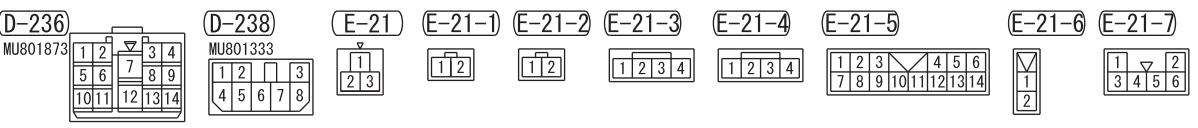

POWER SEAT ASSEMBLY (LH) (E-21)

Wire colour code
 B : Black LG : Light green G : Green L : Blue W : White Y : Yellow SB : Sky blue
 BR : Brown O : Orange GR : Grey R : Red P : Pink V : Violet PU : Purple SI : Silver