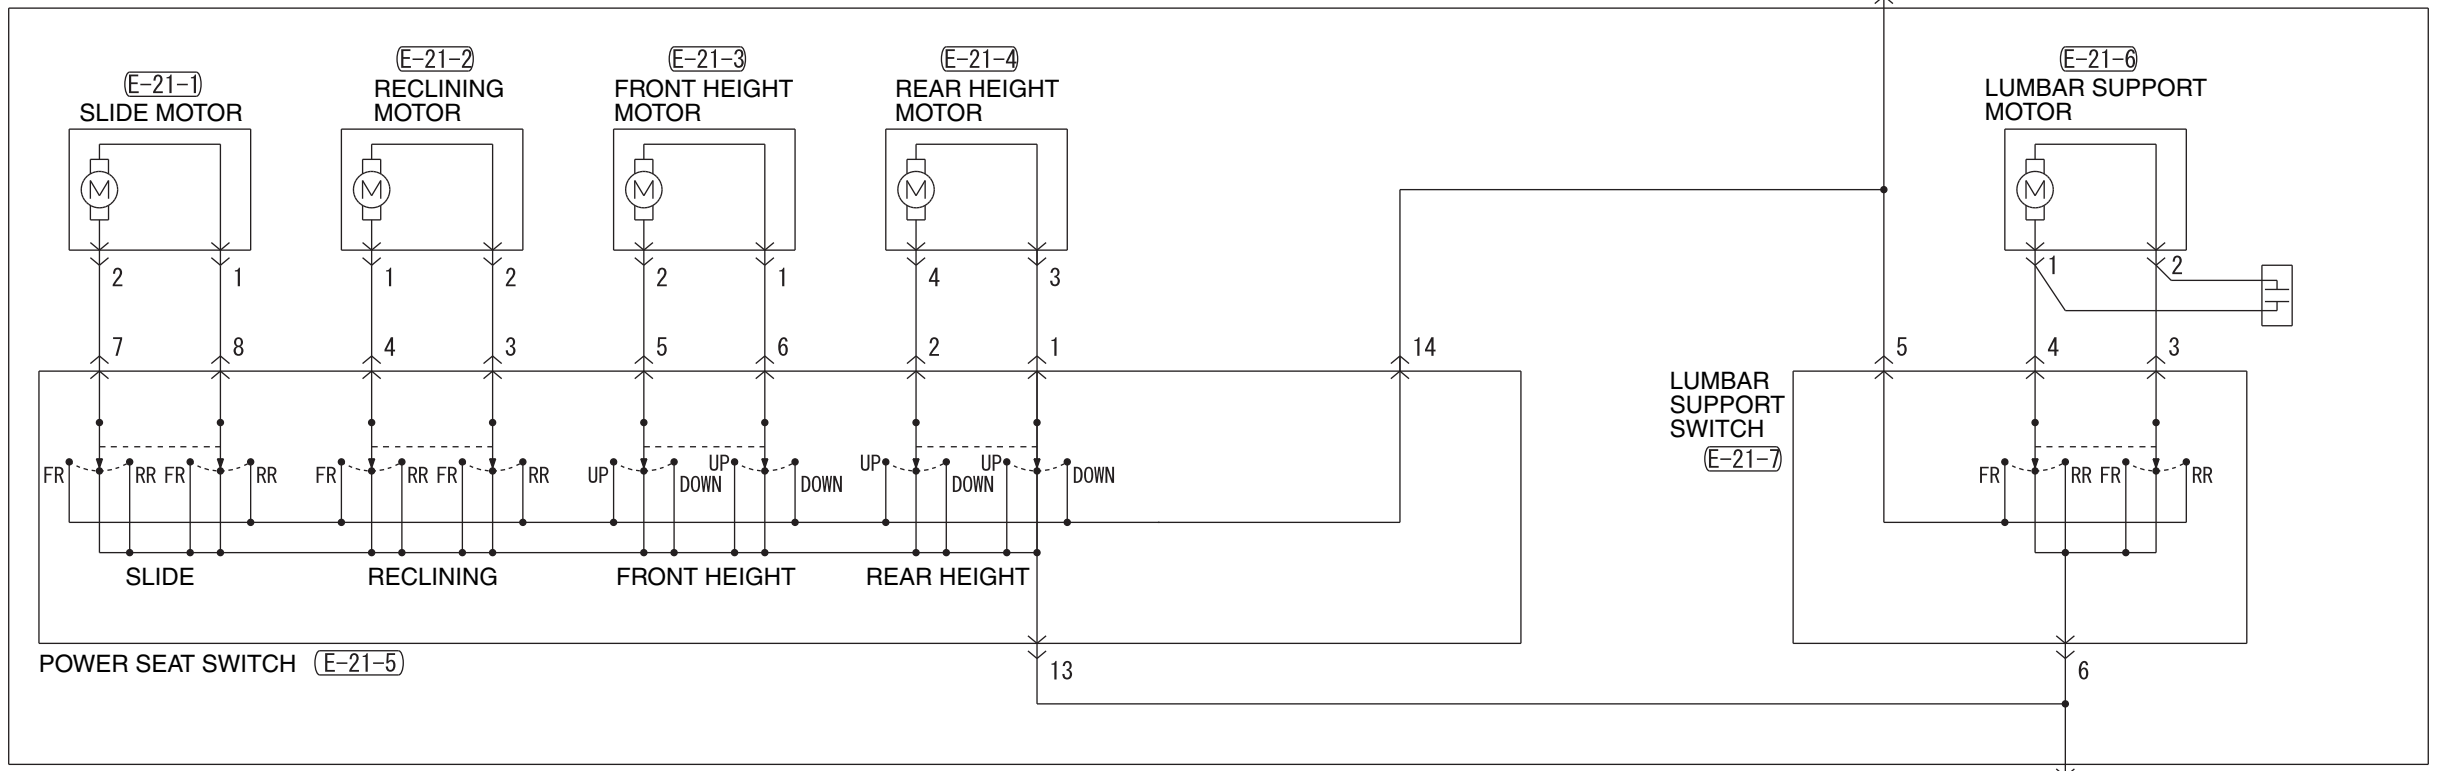

POWER SEAT ASSEMBLY (LH) (E-21)

Wire colour code
 B : Black LG : Light green G : Green L : Blue W : White Y : Yellow SB : Sky blue
 BR : Brown O : Orange GR : Grey R : Red P : Pink V : Violet PU : Purple SI : Silver