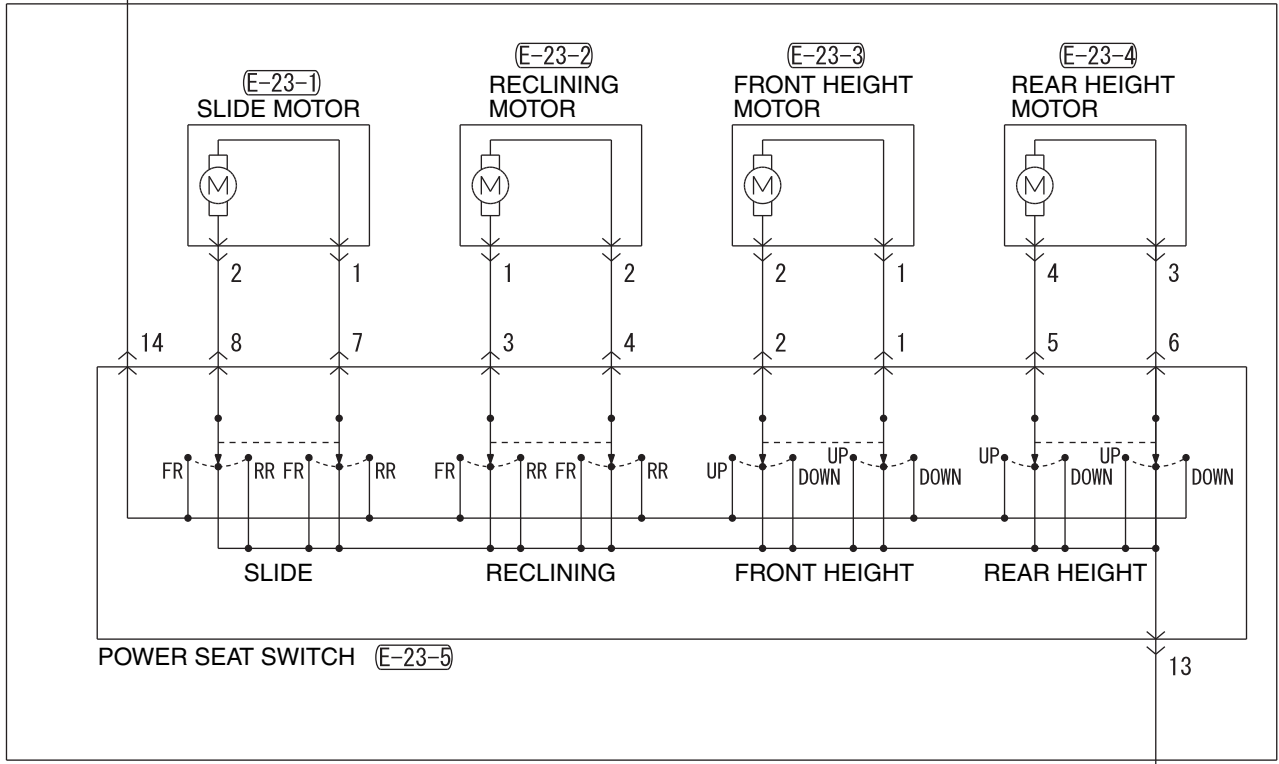

3

FUSIBLE LINK (4)

2

3L

7 (D-220)

3L

1

POWER SEAT ASSEMBLY (RH) (E-23)

<F>2B

11

Wire colour code
 B : Black LG : Light green G : Green L : Blue W : White Y : Yellow SB : Sky blue
 BR : Brown O : Orange GR : Grey R : Red P : Pink V : Violet PU : Purple SI : Silver