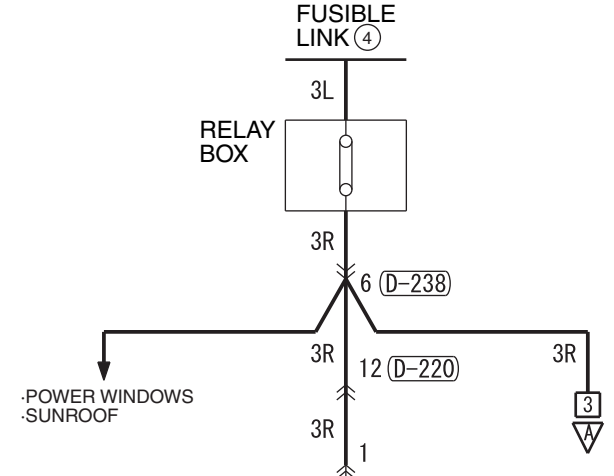

POWER SEAT ASSEMBLY (RH) (E-23)

Wire colour code
 B : Black LG : Light green G : Green L : Blue W : White Y : Yellow SB : Sky blue
 BR : Brown O : Orange GR : Grey R : Red P : Pink V : Violet PU : Purple SI : Silver