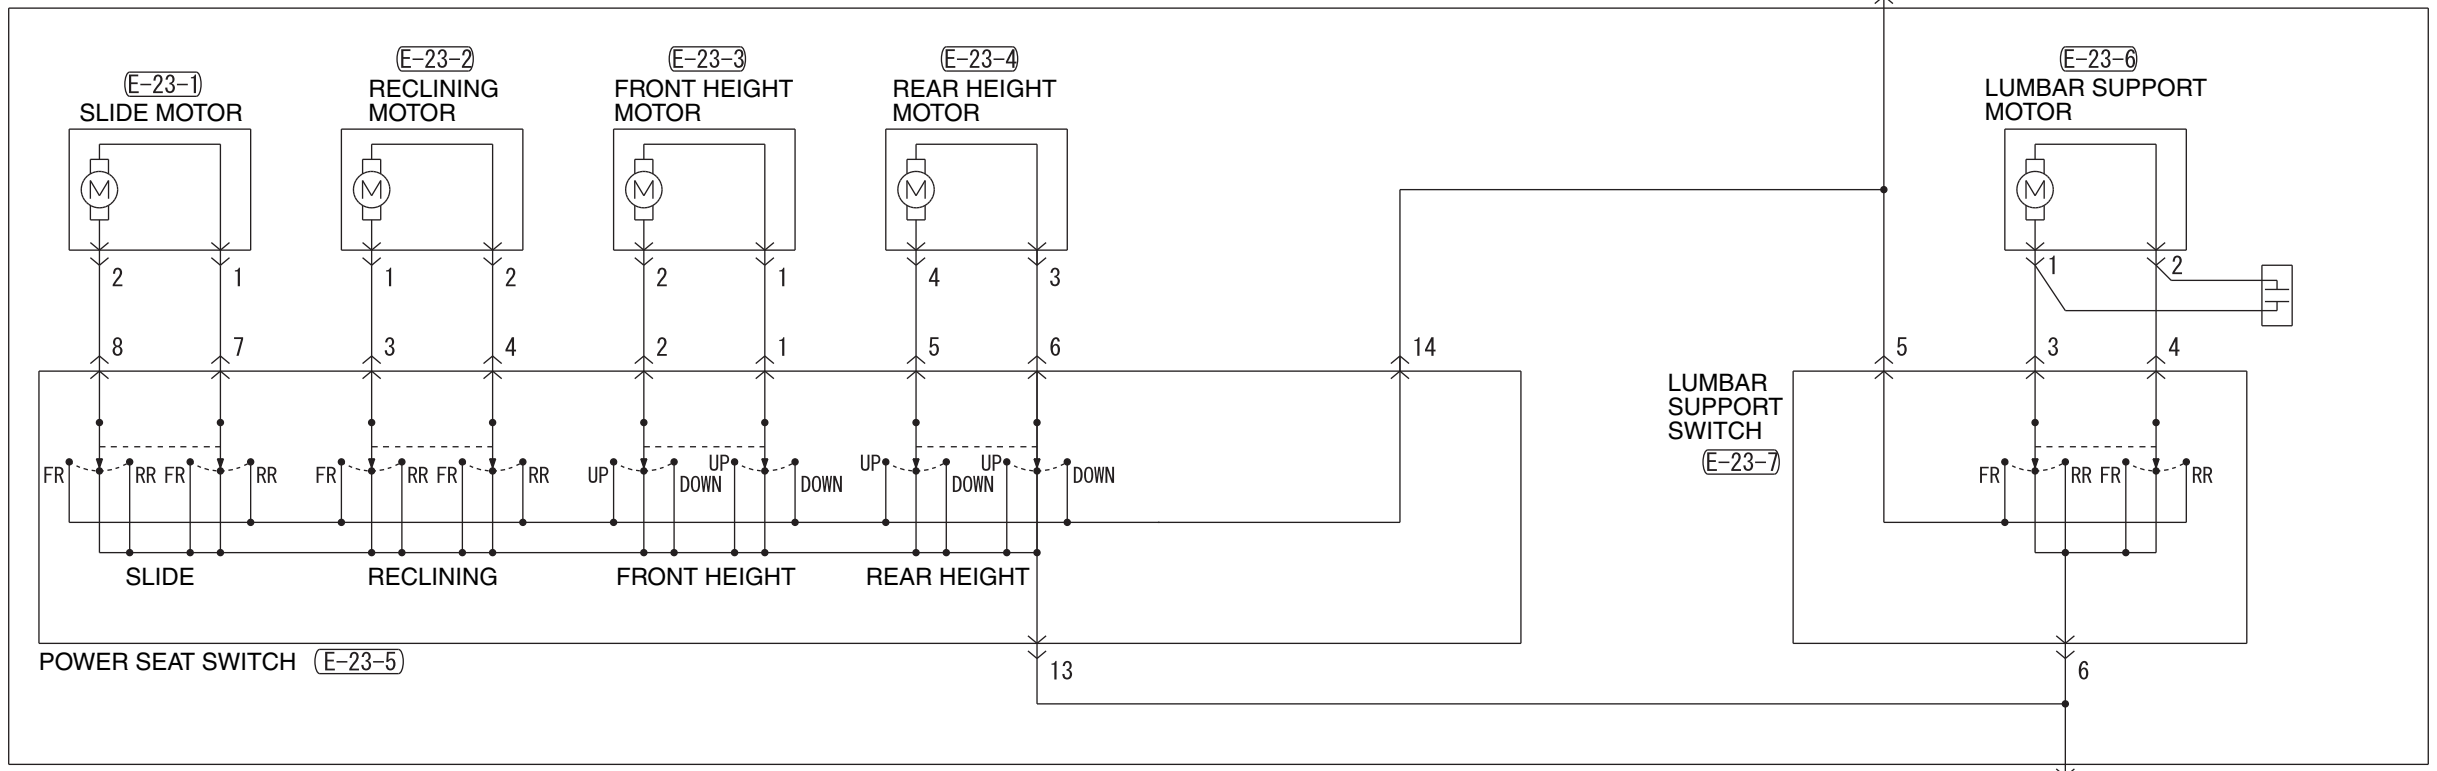

POWER SEAT ASSEMBLY (RH) (E-23)

Wire colour code
 B : Black LG : Light green G : Green L : Blue W : White Y : Yellow SB : Sky blue
 BR : Brown O : Orange GR : Grey R : Red P : Pink V : Violet PU : Purple SI : Silver