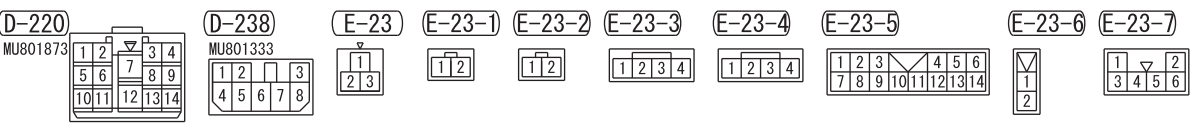

POWER SEAT ASSEMBLY (RH) (E-23)

Wire colour code
 B : Black LG : Light green G : Green L : Blue W : White Y : Yellow SB : Sky blue
 BR : Brown O : Orange GR : Grey R : Red P : Pink V : Violet PU : Purple SI : Silver