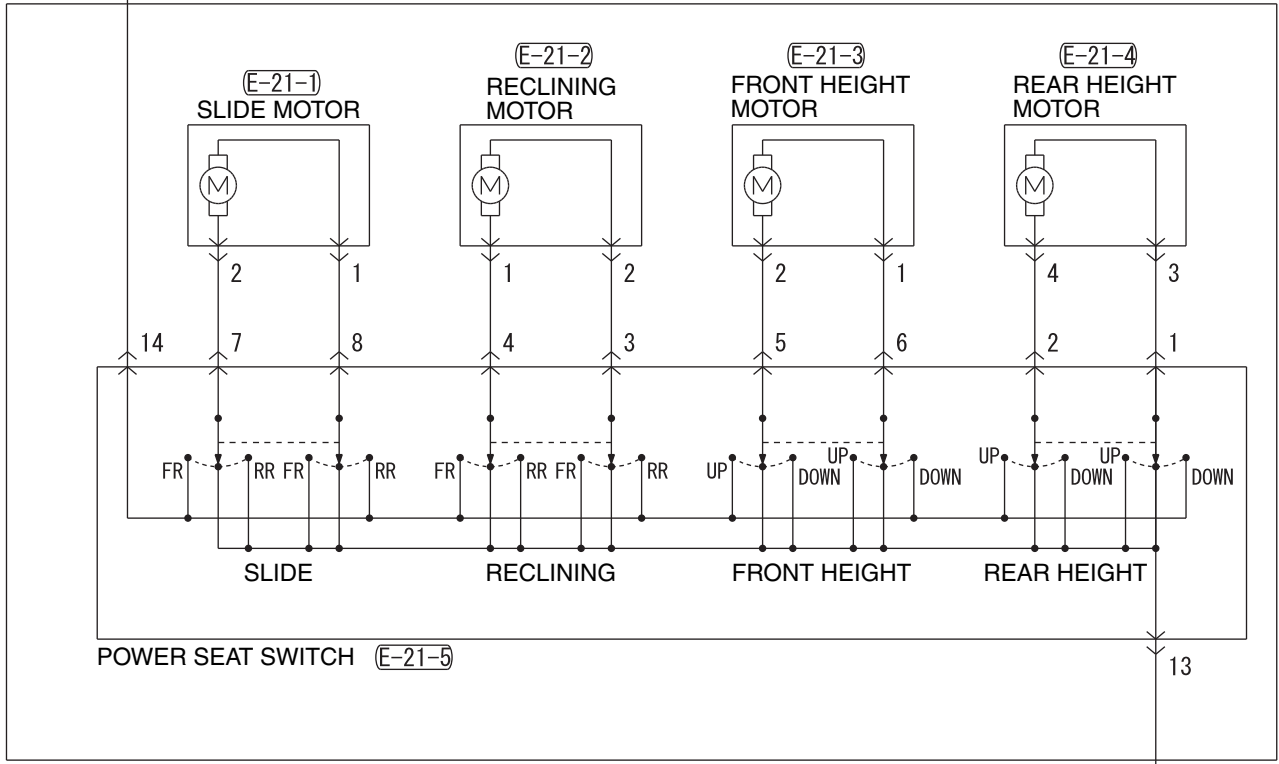

3

FUSIBLE LINK ④

2

3R

7 (D-236)

3R

1

POWER SEAT ASSEMBLY (LH) (E-21)

<F>2B

18

Wire colour code
 B : Black LG : Light green G : Green L : Blue W : White Y : Yellow SB : Sky blue
 BR : Brown O : Orange GR : Grey R : Red P : Pink V : Violet PU : Purple SI : Silver