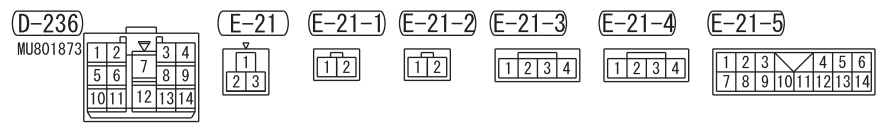

3

FUSIBLE LINK ④

2

3R

7 (D-236)

3R

1

POWER SEAT ASSEMBLY (LH) (E-21)

<F>2B

18

Wire colour code
 B : Black LG : Light green G : Green L : Blue W : White Y : Yellow SB : Sky blue
 BR : Brown O : Orange GR : Grey R : Red P : Pink V : Violet PU : Purple SI : Silver