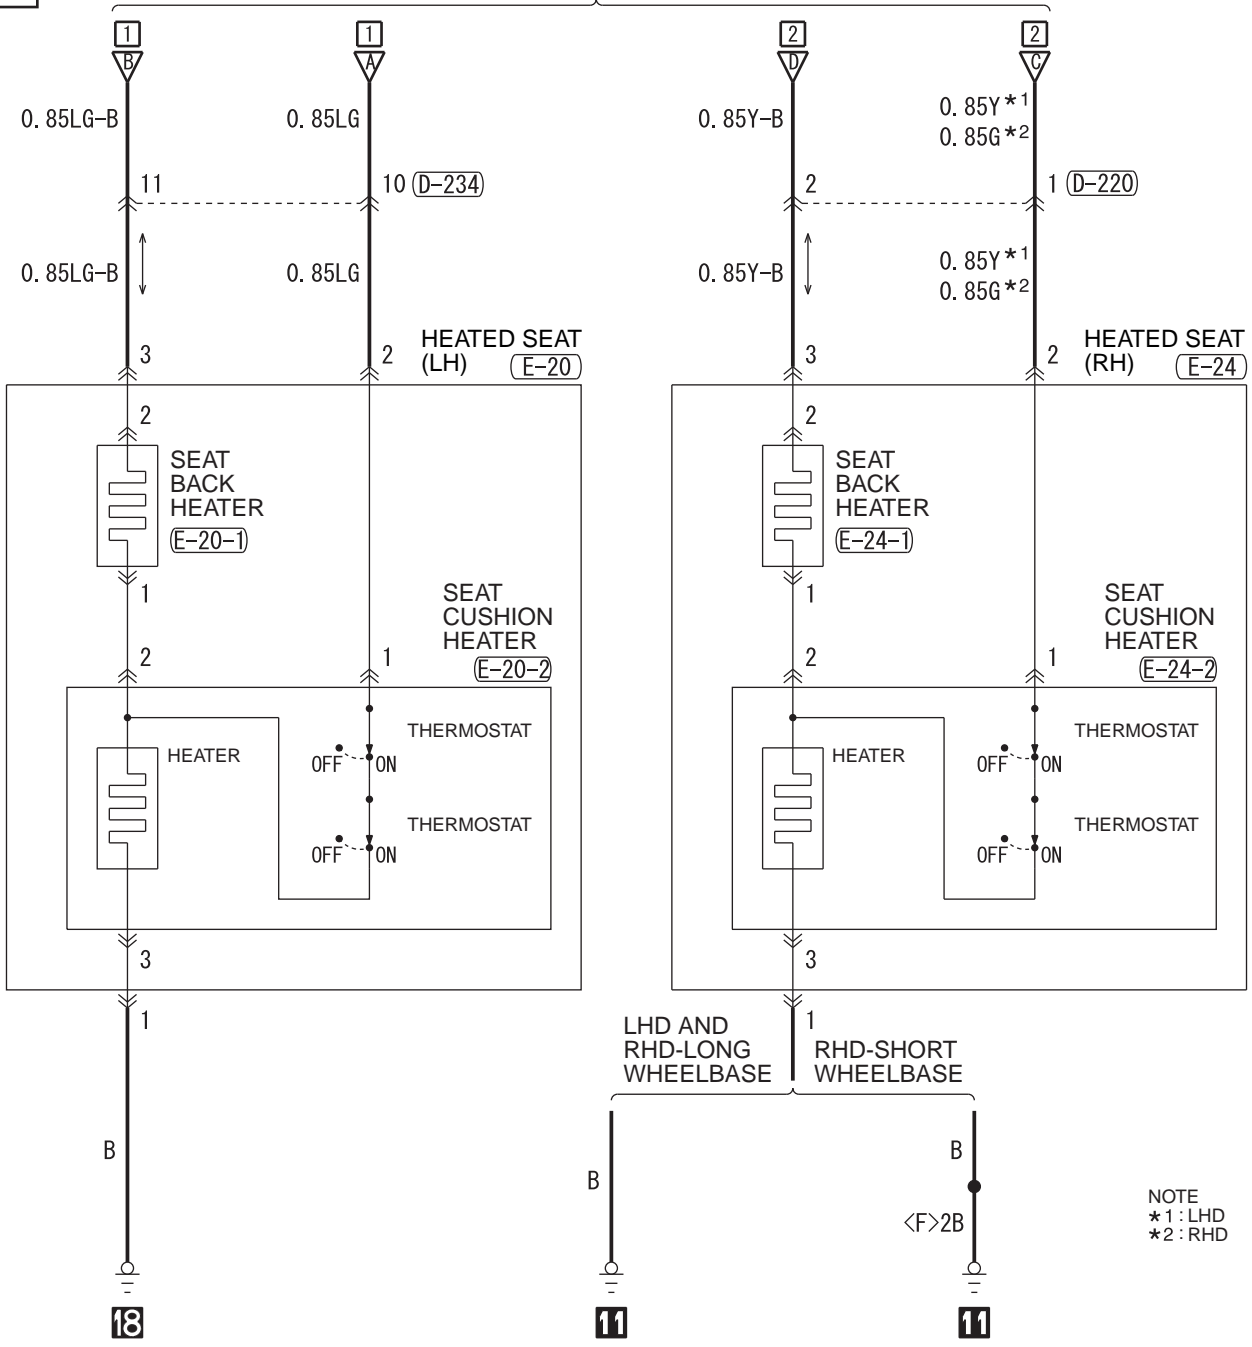

HEATED SEAT SWITCH

NOTE
 *1 : LHD
 *2 : RHD

Wire colour code
 B : Black LG : Light green G : Green L : Blue W : White Y : Yellow SB : Sky blue
 BR : Brown O : Orange GR : Grey R : Red P : Pink V : Violet PU : Purple SI : Silver