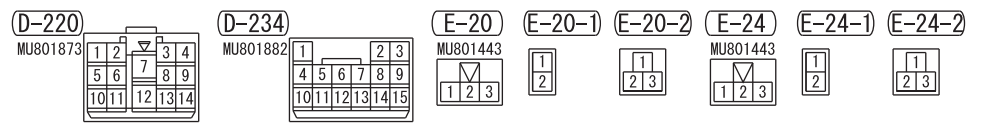

HEATED SEAT SWITCH

NOTE
 *1 : LHD
 *2 : RHD

Wire colour code
 B : Black LG : Light green G : Green L : Blue W : White Y : Yellow SB : Sky blue
 BR : Brown O : Orange GR : Grey R : Red P : Pink V : Violet PU : Purple SI : Silver