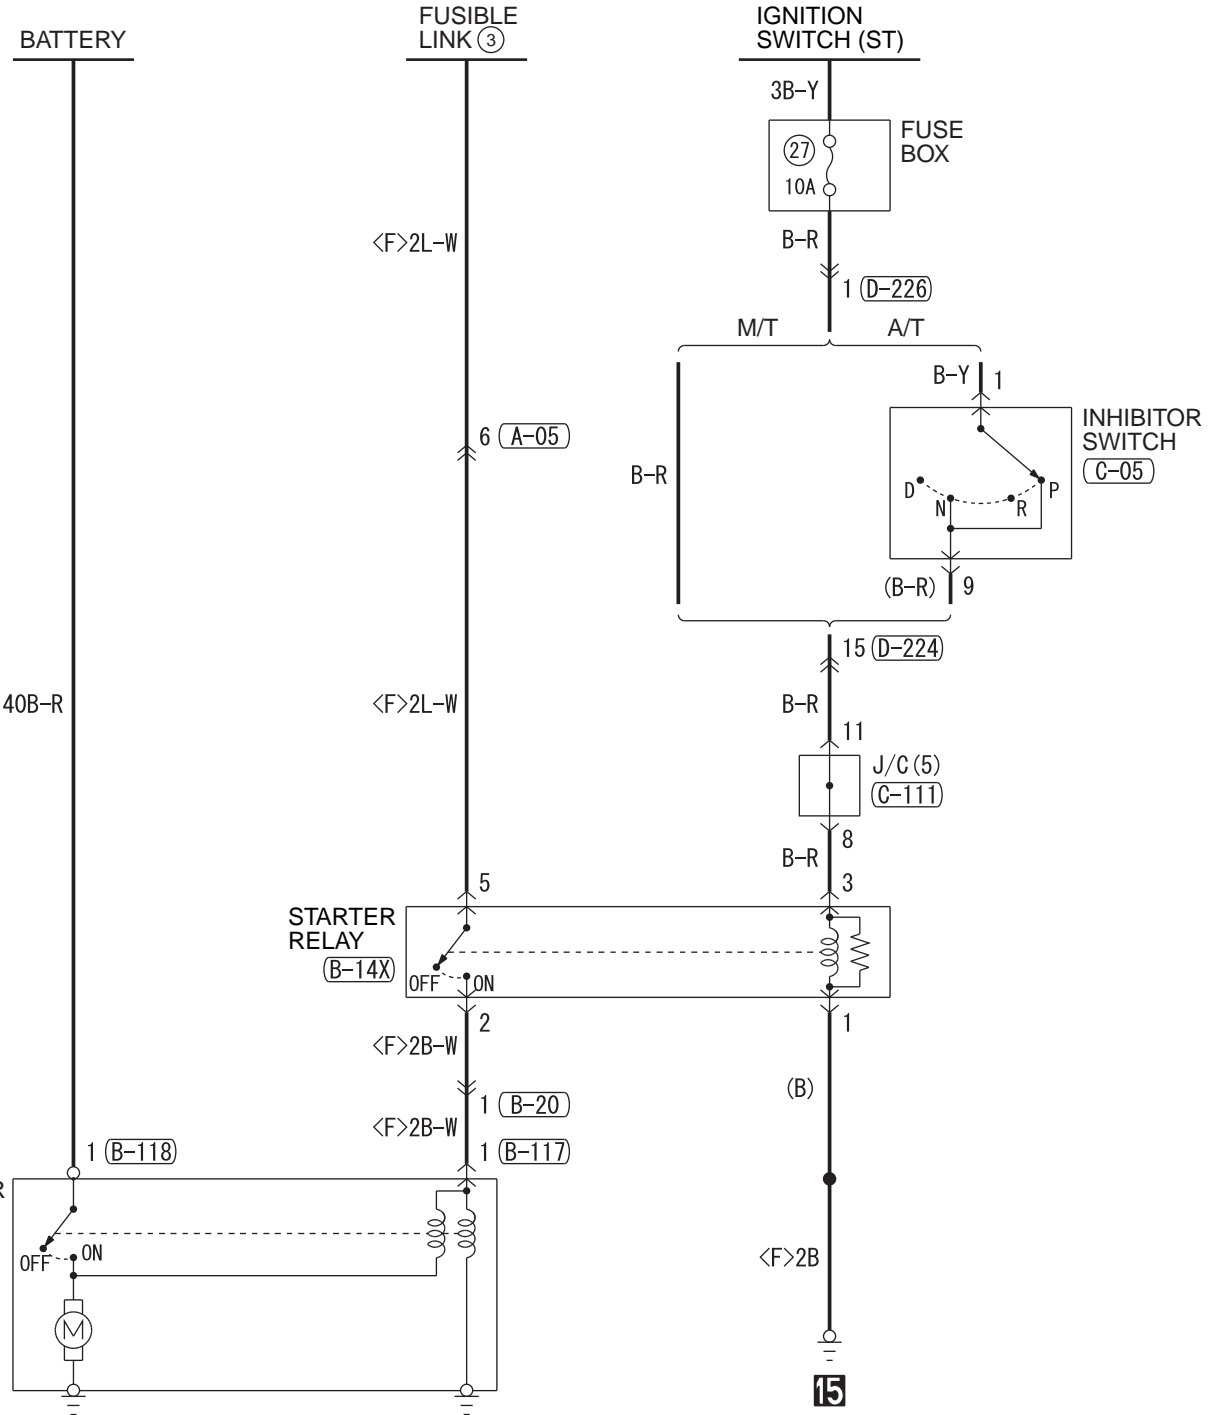

1

Wire colour code
 B : Black LG : Light green G : Green L : Blue W : White
 Y : Yellow SB : Sky blue BR : Brown O : Orange GR : Grey
 R : Red P : Pink V : Violet PU : Purple SI : Silver

HBB02E00AC