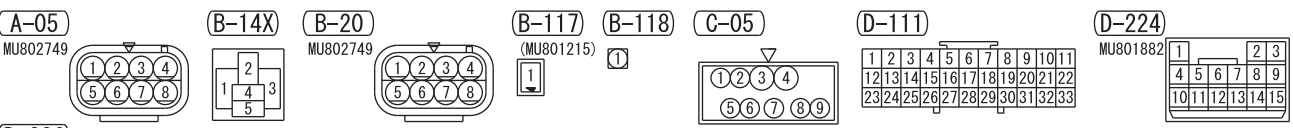

1

Wire colour code
 B : Black LG : Light green G : Green L : Blue W : White
 Y : Yellow SB : Sky blue BR : Brown O : Orange GR : Grey
 R : Red P : Pink V : Violet PU : Purple SI : Silver

HBB02E00AC