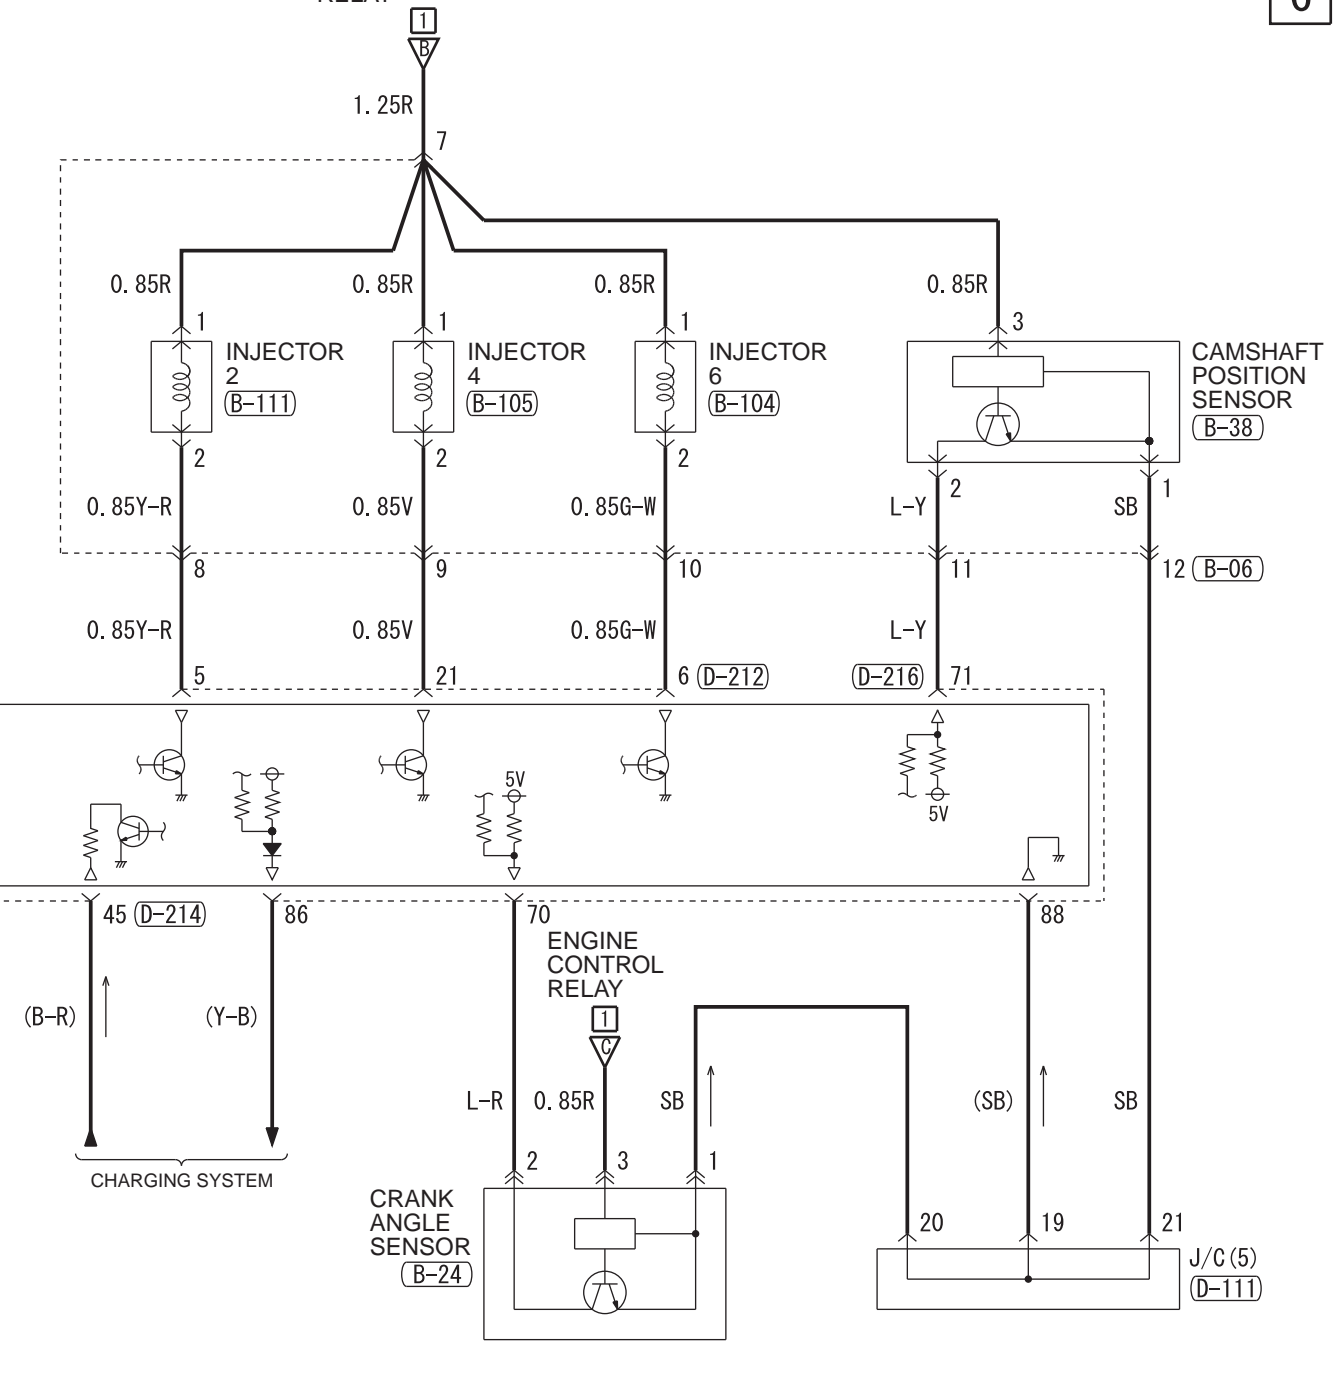

ENGINE CONTROL RELAY

ENGINE CONTROL RELAY

(B-06) MU802611	(B-24) MU802603	(B-28) MU802611	(B-38) MU802337	(B-101) MU802779	(B-104) (MU802047)	(B-105) (MU802047)	(B-111) (MU802047)	(B-119) (MU802047)	(B-120) (MU802047)	(B-121) (MU802047)	(D-14) MU801850
(D-217) (MU803805)			(D-218) (MU803801)								

(D-111)	(D-212) (MU803802)	(D-214) (MU803803)	(D-216) (MU803804)

Wire colour code
 B : Black LG : Light green G : Green L : Blue W : White Y : Yellow SB : Sky blue
 BR : Brown O : Orange GR : Grey R : Red P : Pink V : Violet PU : Purple SI : Silver