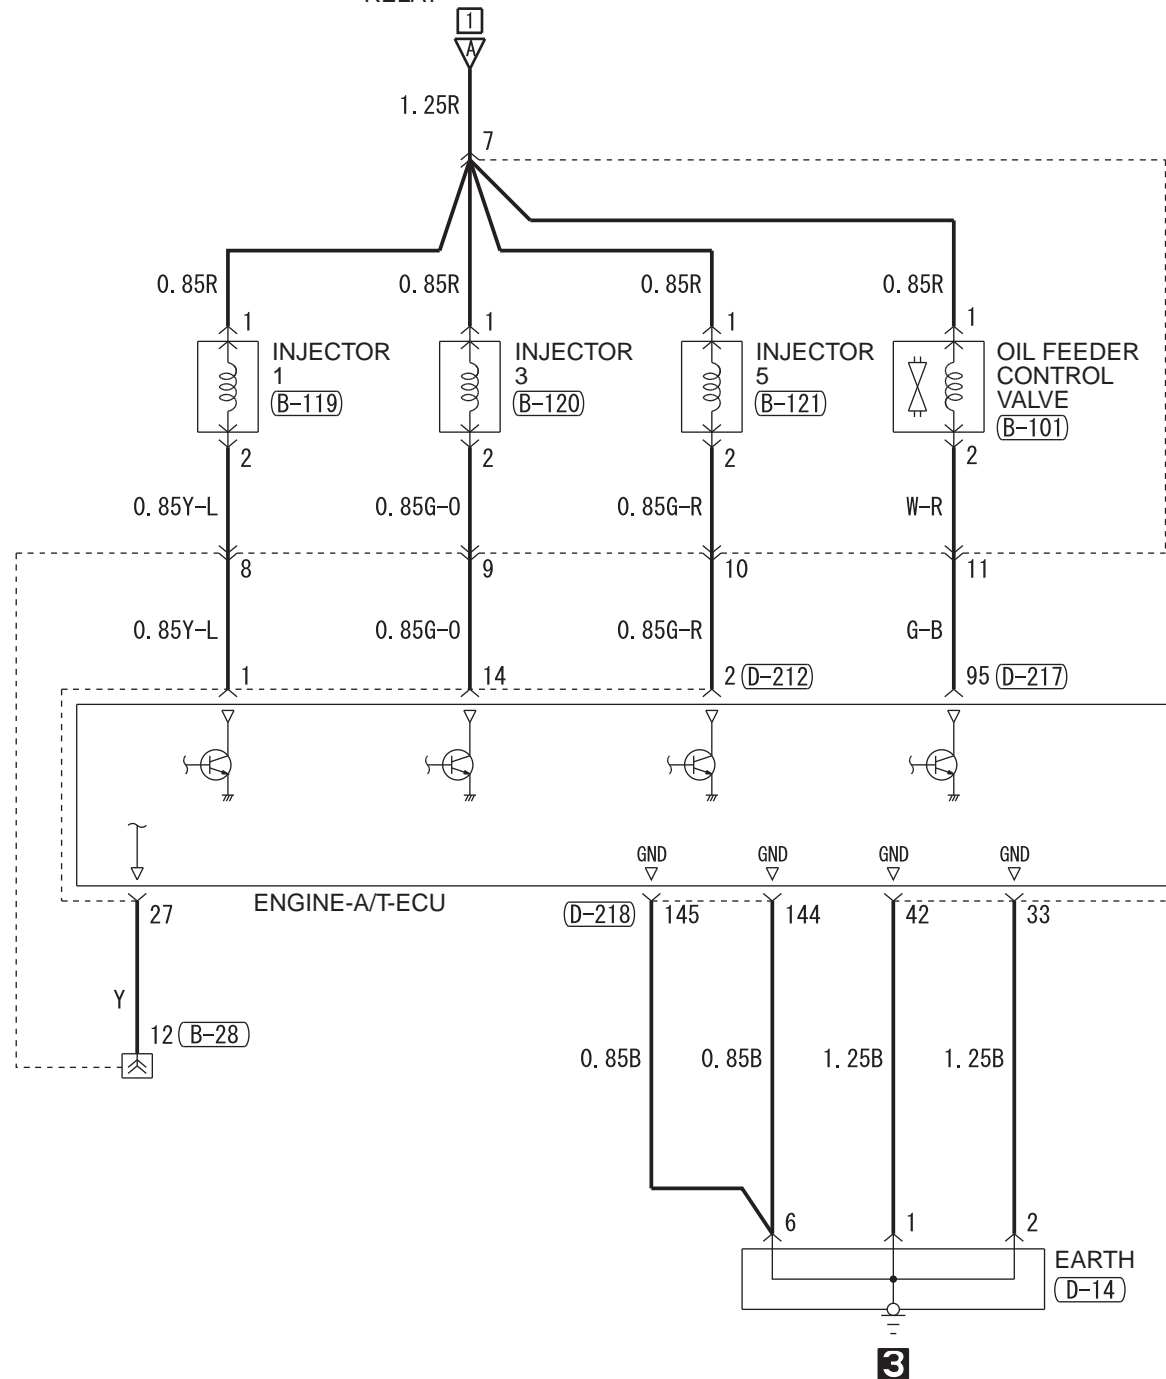

ENGINE CONTROL RELAY

ENGINE CONTROL RELAY

(B-06) MU802611	(B-24) MU802603	(B-28) MU802611	(B-38) MU802337	(B-101) MU802779	(B-104) (MU802047)	(B-105) (MU802047)	(B-111) (MU802047)	(B-119) (MU802047)	(B-120) (MU802047)	(B-121) (MU802047)	(D-14) MU801850
(D-217) (MU803805)			(D-218) (MU803801)								

(D-111)	(D-212) (MU803802)	(D-214) (MU803803)	(D-216) (MU803804)

Wire colour code
 B : Black LG : Light green G : Green L : Blue W : White Y : Yellow SB : Sky blue
 BR : Brown O : Orange GR : Grey R : Red P : Pink V : Violet PU : Purple SI : Silver