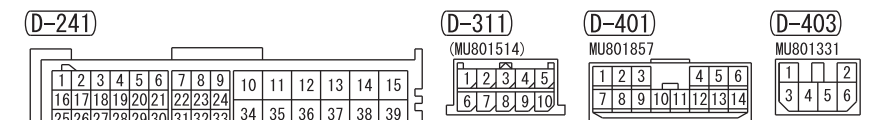

NOTE
*: VEHICLES WITH AUTO LAMP

Wire colour code
 B : Black LG : Light green G : Green L : Blue W : White Y : Yellow SB : Sky blue
 BR : Brown O : Orange GR : Grey R : Red P : Pink V : Violet PU : Purple SI : Silver