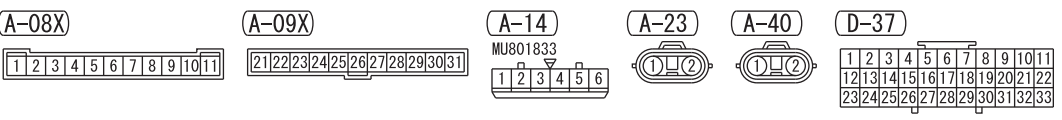

NOTE
*: VEHICLES WITH AUTO LAMP

Wire colour code
 B : Black LG : Light green G : Green L : Blue W : White Y : Yellow SB : Sky blue
 BR : Brown O : Orange GR : Grey R : Red P : Pink V : Violet PU : Purple SI : Silver