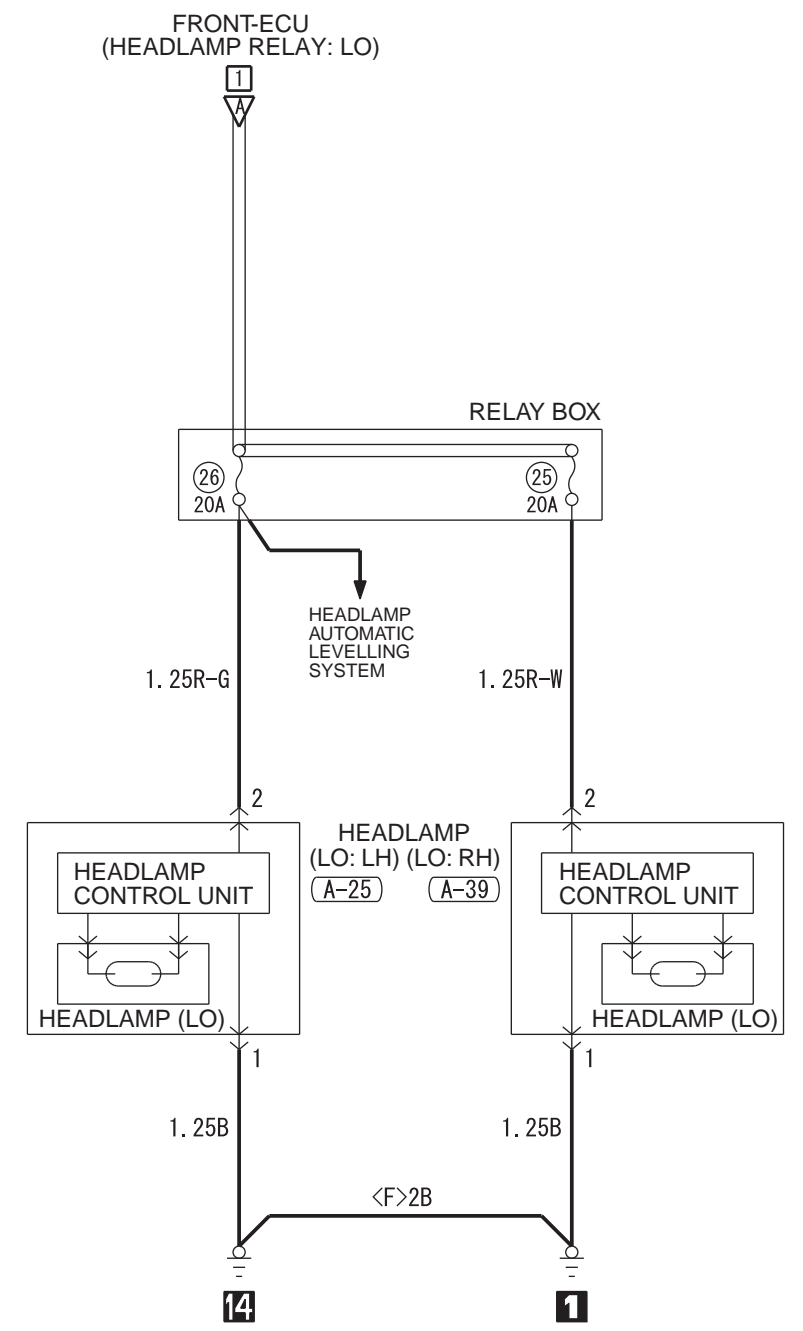

<HALOGEN TYPE HEADLAMP>

<DISCHARGE TYPE HEADLAMP>

Wire colour code  
 B : Black LG : Light green G : Green L : Blue W : White Y : Yellow SB : Sky blue  
 BR : Brown O : Orange GR : Grey R : Red P : Pink V : Violet PU : Purple SI : Silver