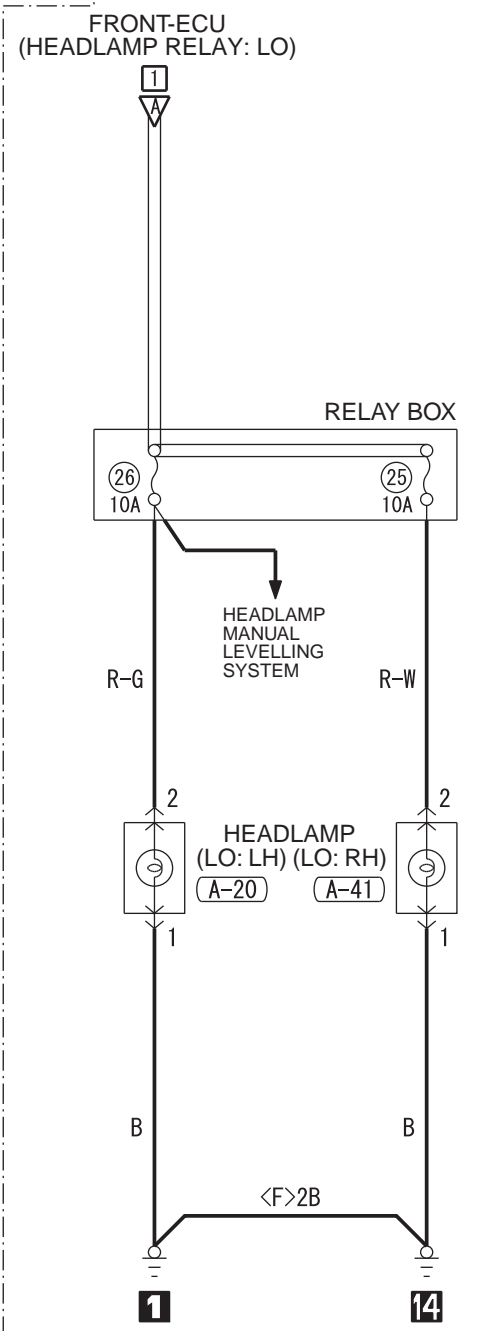

<HALOGEN TYPE HEADLAMP>

<DISCHARGE TYPE HEADLAMP>

Wire colour code  
 B : Black LG : Light green G : Green L : Blue W : White Y : Yellow SB : Sky blue  
 BR : Brown O : Orange GR : Grey R : Red P : Pink V : Violet PU : Purple SI : Silver