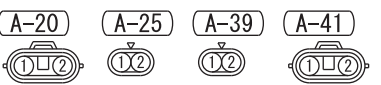

<HALOGEN TYPE HEADLAMP>

<DISCHARGE TYPE HEADLAMP>

Wire colour code  
 B : Black LG : Light green G : Green L : Blue W : White Y : Yellow SB : Sky blue  
 BR : Brown O : Orange GR : Grey R : Red P : Pink V : Violet PU : Purple SI : Silver