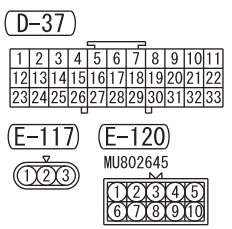

HEADLAMP AUTOMATIC LEVELLING-ECU (D-125)

NOTE  
 \*1: LHD  
 \*2: RHD  
 \*3: 4M41  
 \*4: 6G7

FUSIBLE LINK 2

Wire colour code  
 B : Black LG : Light green G : Green L : Blue W : White Y : Yellow SB : Sky blue  
 BR : Brown O : Orange GR : Grey R : Red P : Pink V : Violet PU : Purple SI : Silver