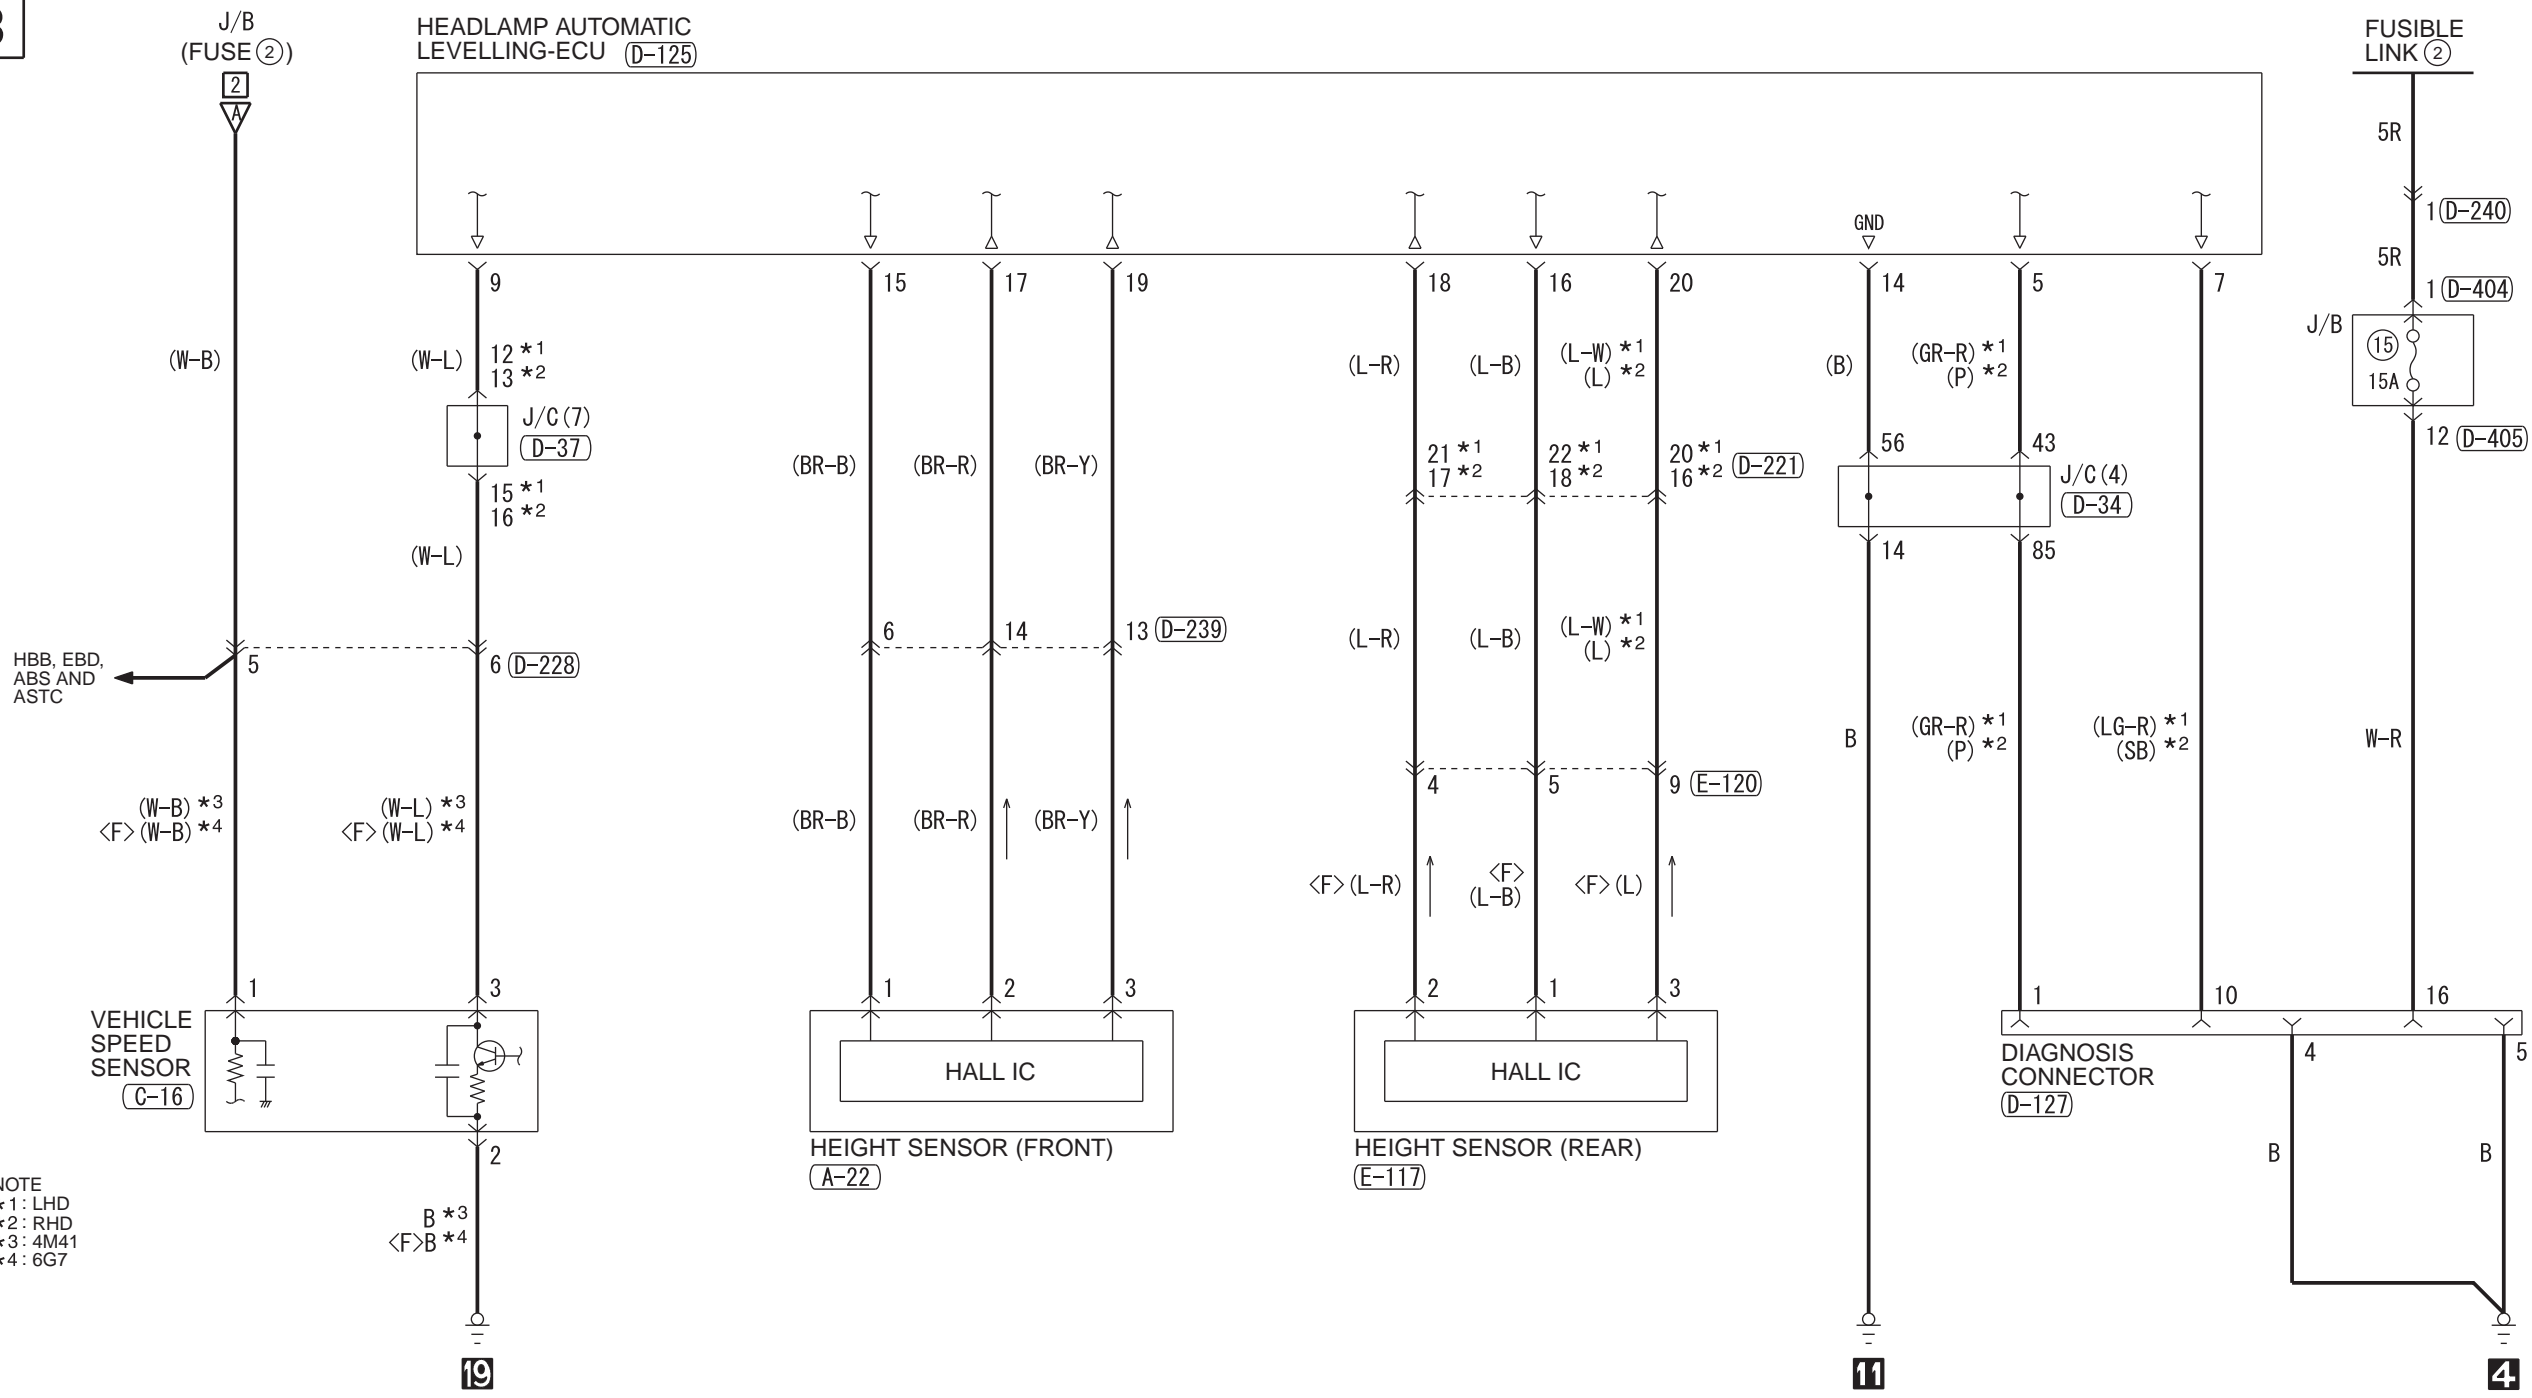

HEADLAMP AUTOMATIC LEVELLING-ECU (D-125)

NOTE  
 \*1: LHD  
 \*2: RHD  
 \*3: 4M41  
 \*4: 6G7

FUSIBLE LINK 2

Wire colour code  
 B : Black LG : Light green G : Green L : Blue W : White Y : Yellow SB : Sky blue  
 BR : Brown O : Orange GR : Grey R : Red P : Pink V : Violet PU : Purple SI : Silver