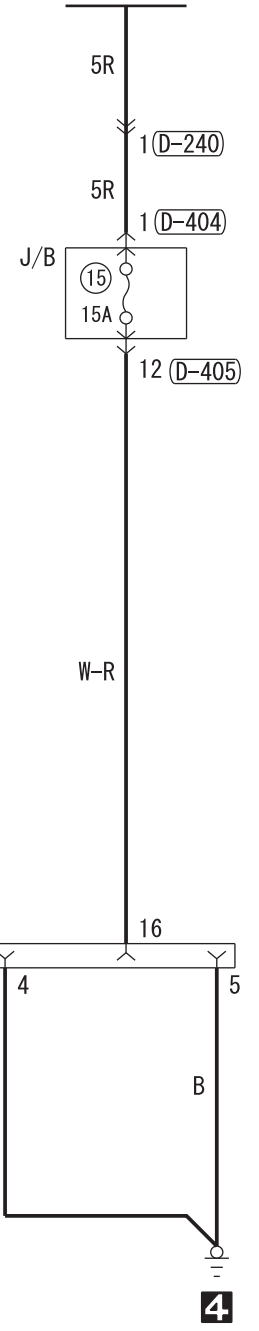

HEADLAMP AUTOMATIC LEVELLING-ECU (D-125)

NOTE  
 \*1: LHD  
 \*2: RHD  
 \*3: 4M41  
 \*4: 6G7

FUSIBLE LINK 2

Wire colour code  
 B : Black LG : Light green G : Green L : Blue W : White Y : Yellow SB : Sky blue  
 BR : Brown O : Orange GR : Grey R : Red P : Pink V : Violet PU : Purple SI : Silver