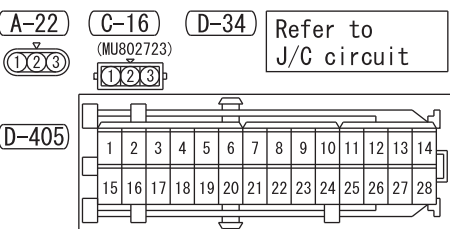

HEADLAMP AUTOMATIC LEVELLING-ECU (D-125)

NOTE  
 \*1: LHD  
 \*2: RHD  
 \*3: 4M41  
 \*4: 6G7

FUSIBLE LINK 2

Wire colour code  
 B : Black LG : Light green G : Green L : Blue W : White Y : Yellow SB : Sky blue  
 BR : Brown O : Orange GR : Grey R : Red P : Pink V : Violet PU : Purple SI : Silver