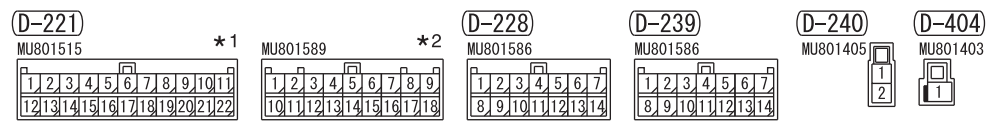

HEADLAMP AUTOMATIC LEVELLING-ECU (D-125)

NOTE  
 \*1: LHD  
 \*2: RHD  
 \*3: 4M41  
 \*4: 6G7

FUSIBLE LINK 2

Wire colour code  
 B : Black LG : Light green G : Green L : Blue W : White Y : Yellow SB : Sky blue  
 BR : Brown O : Orange GR : Grey R : Red P : Pink V : Violet PU : Purple SI : Silver