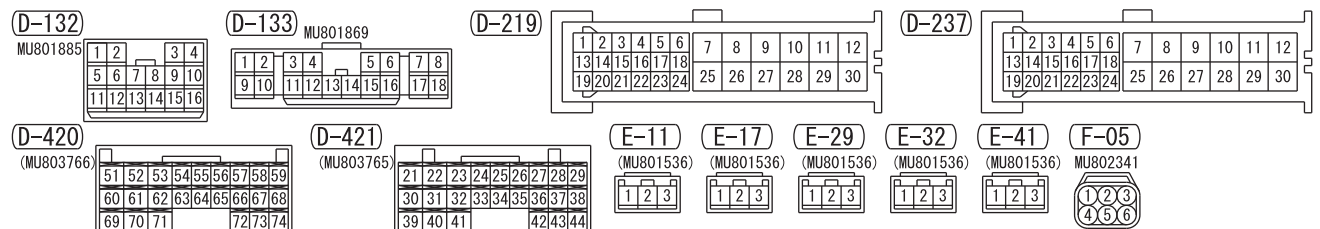

J/B

Wire colour code
 B : Black LG : Light green G : Green L : Blue W : White Y : Yellow SB : Sky blue
 BR : Brown O : Orange GR : Grey R : Red P : Pink V : Violet PU : Purple SI : Silver