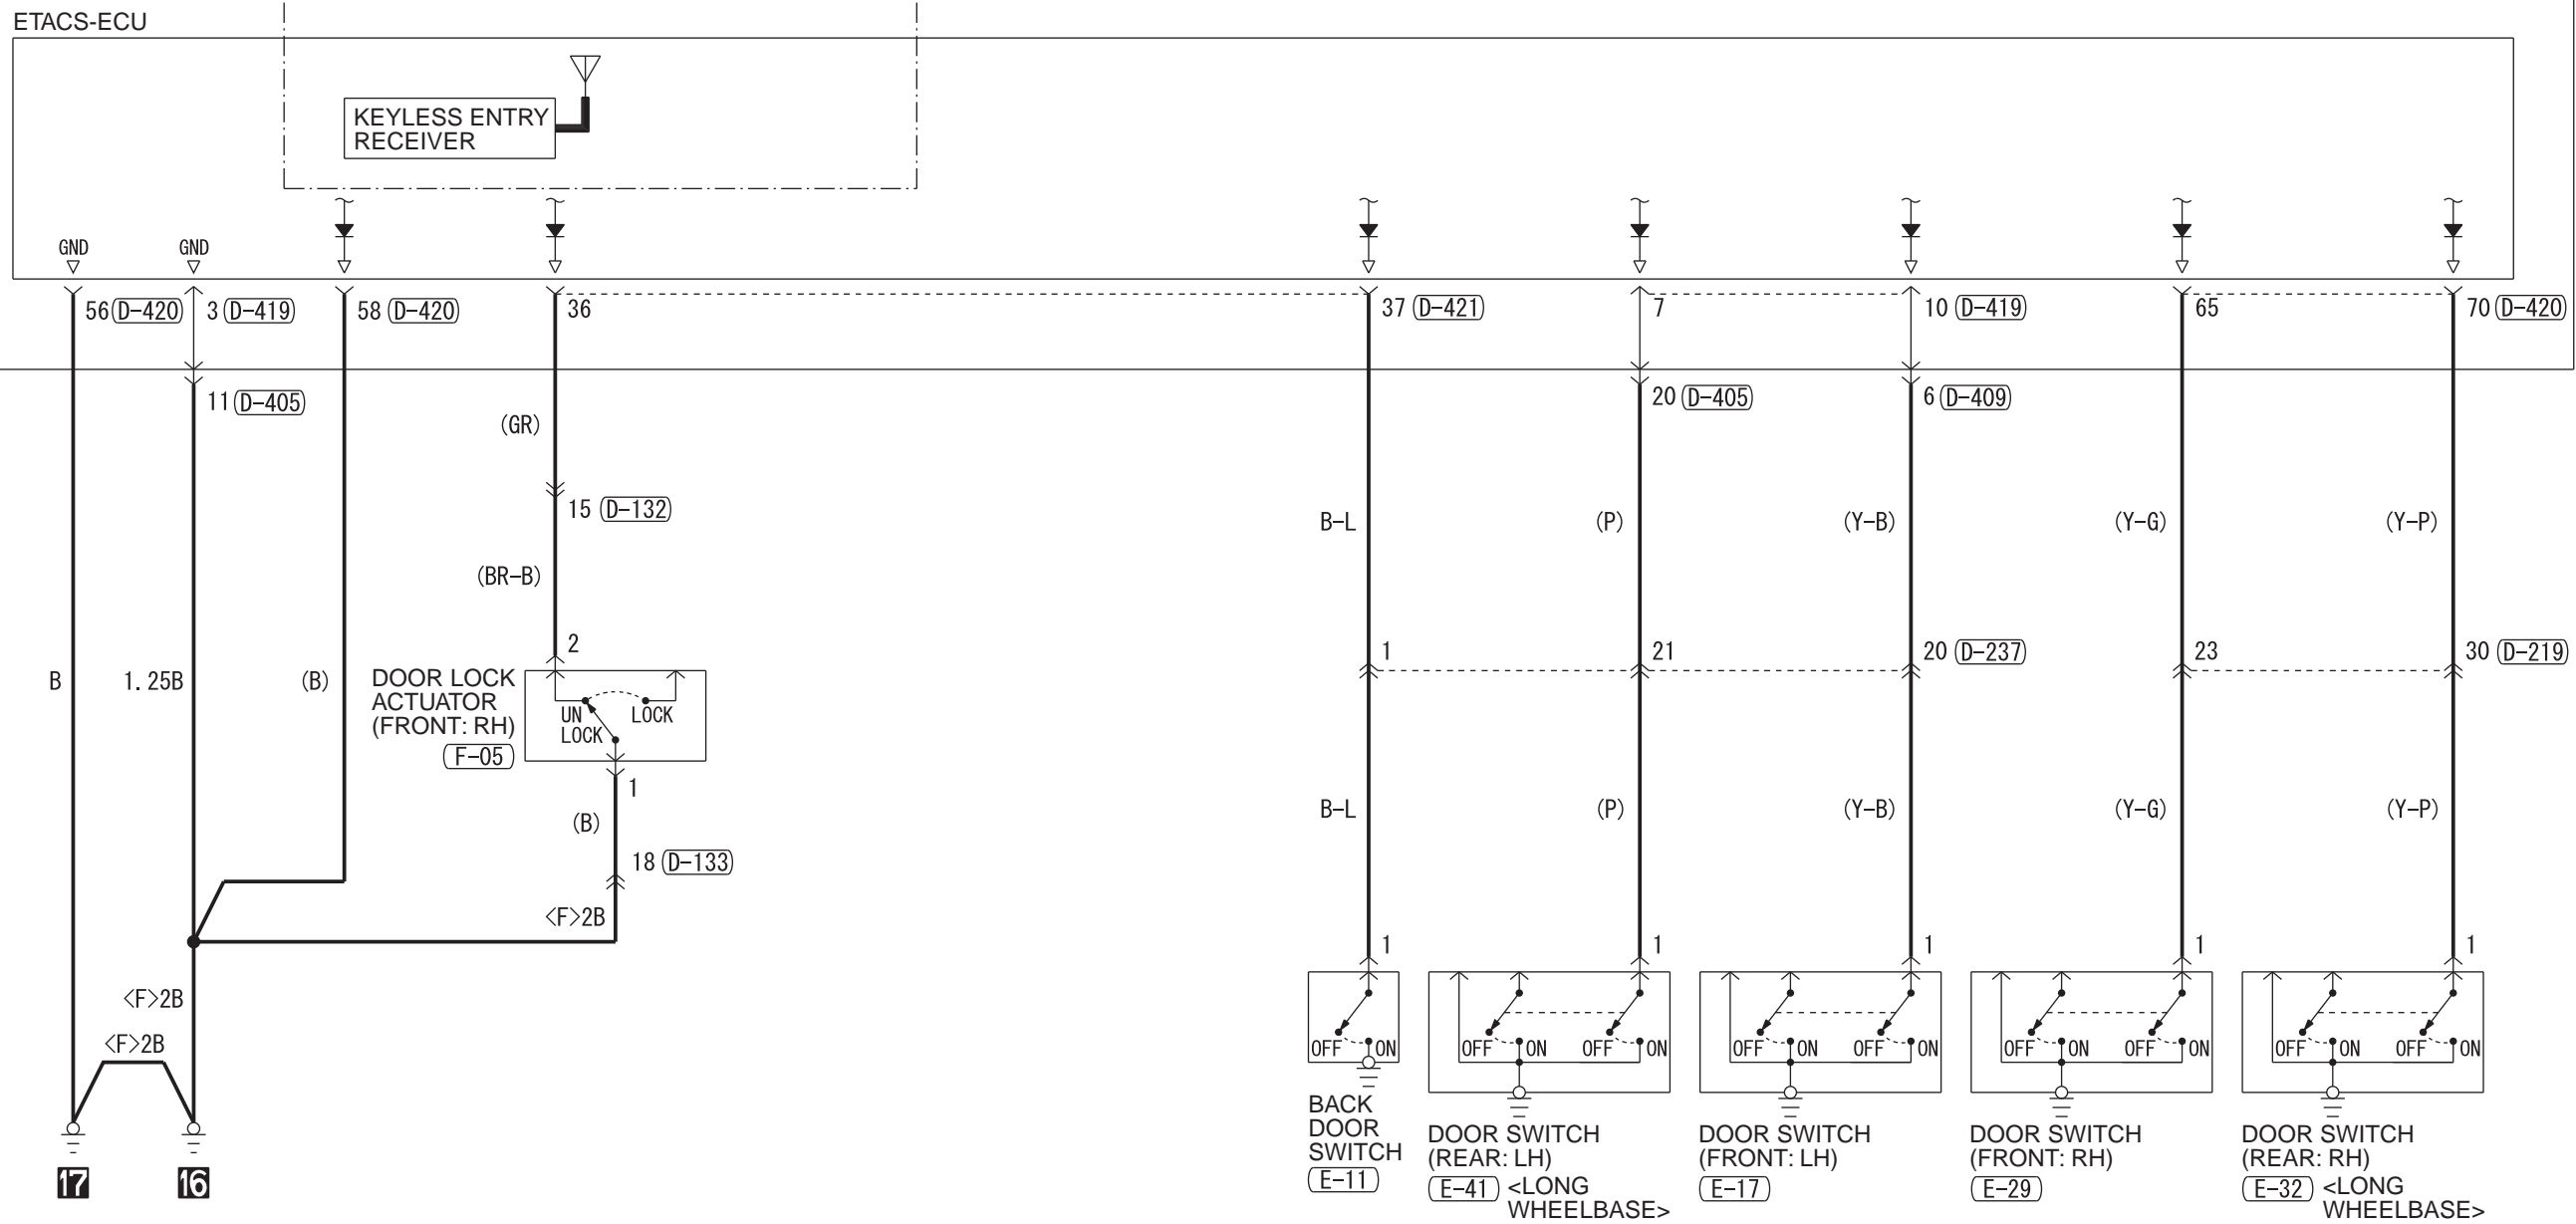

J/B

Wire colour code
 B : Black LG : Light green G : Green L : Blue W : White Y : Yellow SB : Sky blue
 BR : Brown O : Orange GR : Grey R : Red P : Pink V : Violet PU : Purple SI : Silver