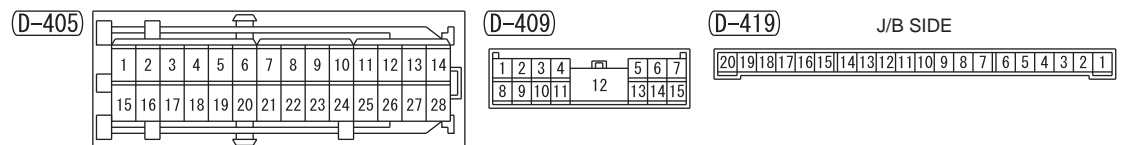

J/B

Wire colour code
 B : Black LG : Light green G : Green L : Blue W : White Y : Yellow SB : Sky blue
 BR : Brown O : Orange GR : Grey R : Red P : Pink V : Violet PU : Purple SI : Silver