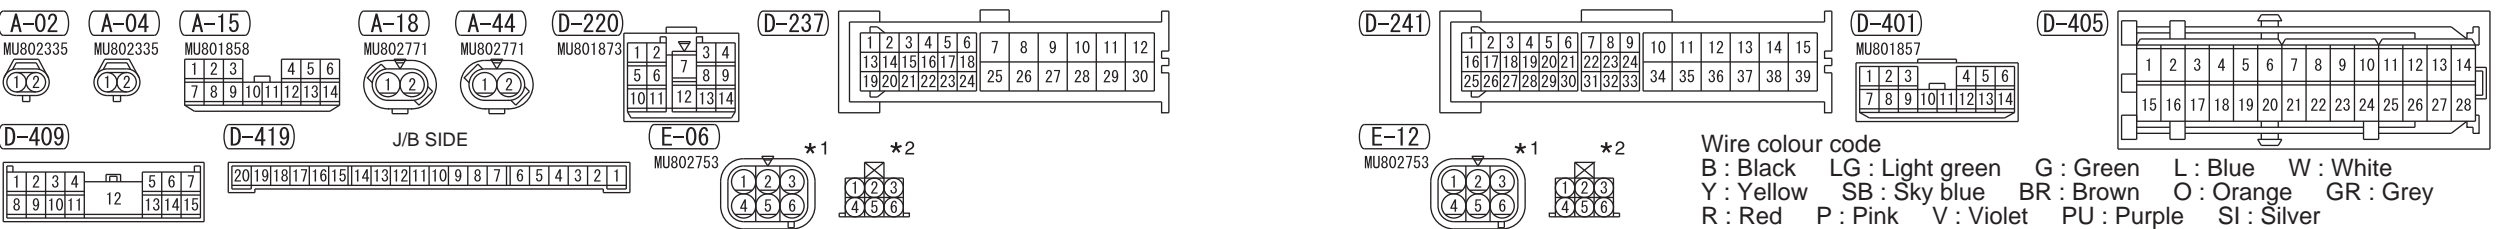

NOTE
 *1: SHORT WHEELBASE
 *2: LONG WHEELBASE

Wire colour code
 B : Black LG : Light green G : Green L : Blue W : White
 Y : Yellow SB : Sky blue BR : Brown O : Orange GR : Grey
 R : Red P : Pink V : Violet PU : Purple SI : Silver