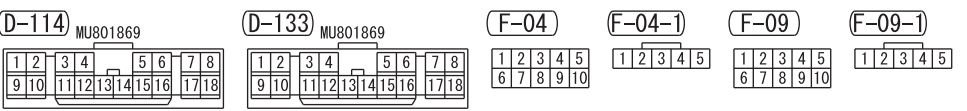

DOOR MIRROR ASSEMBLY (LH) (F-04)

DOOR MIRROR ASSEMBLY (RH) (F-09)

Wire colour code
 B : Black LG : Light green G : Green L : Blue W : White Y : Yellow SB : Sky blue
 BR : Brown O : Orange GR : Grey R : Red P : Pink V : Violet PU : Purple SI : Silver