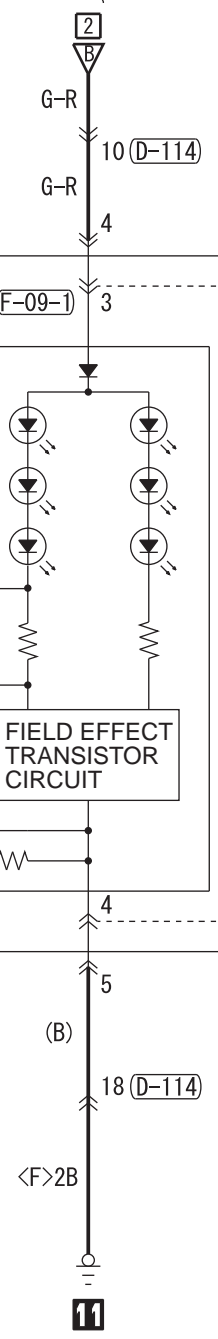

DOOR MIRROR ASSEMBLY (LH) (F-04)

DOOR MIRROR ASSEMBLY (RH) (F-09)

Wire colour code
 B : Black LG : Light green G : Green L : Blue W : White Y : Yellow SB : Sky blue
 BR : Brown O : Orange GR : Grey R : Red P : Pink V : Violet PU : Purple SI : Silver