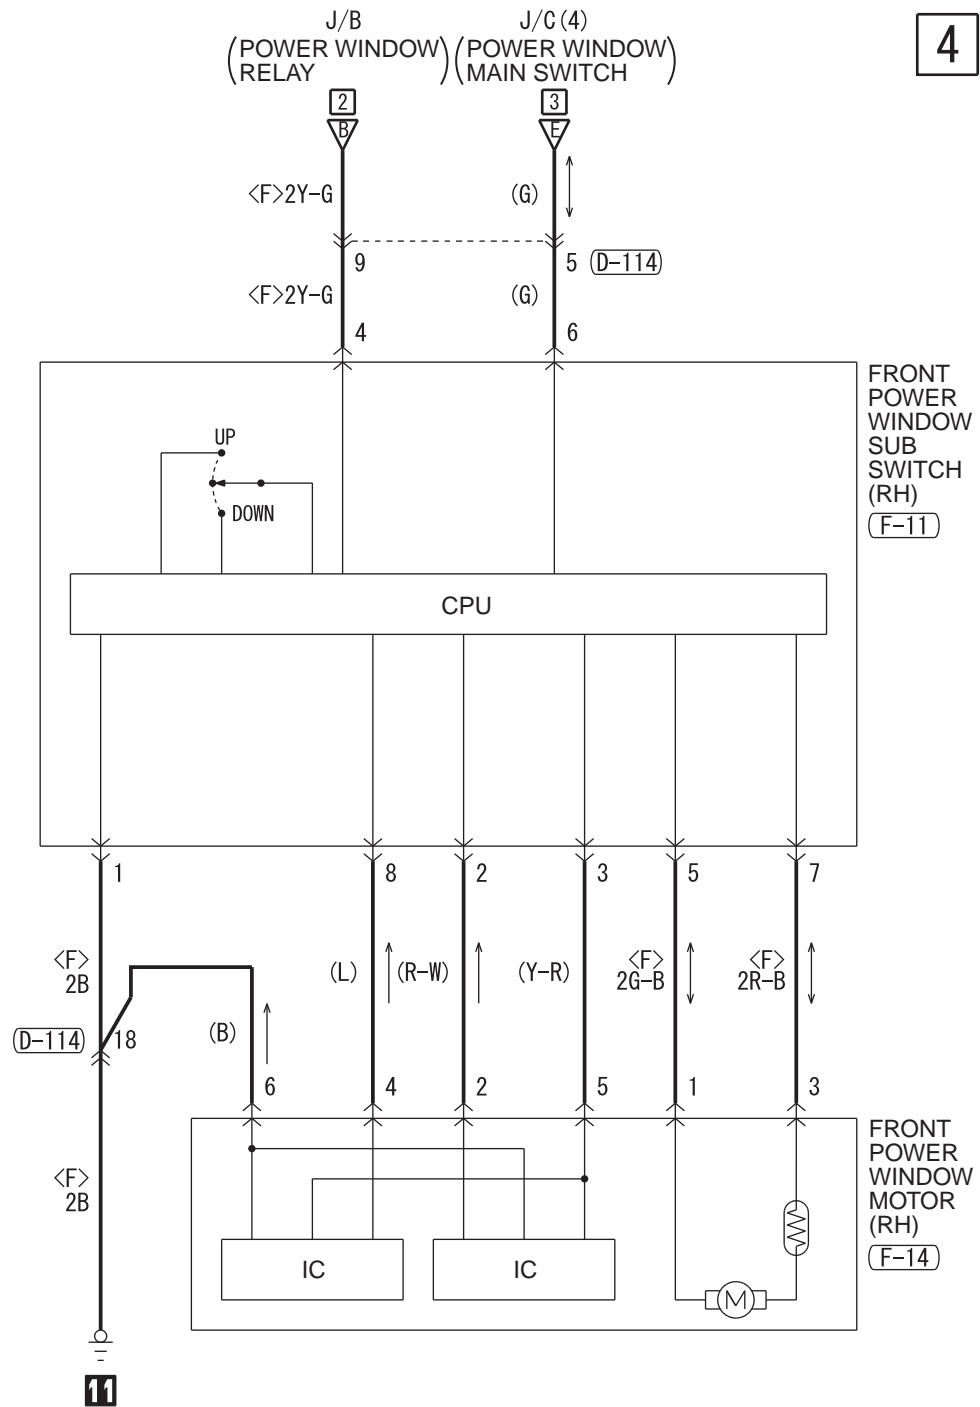

NOTE
 *1 : SHORT WHEELBASE
 *2 : LONG WHEELBASE

Wire colour code
 B : Black LG : Light green G : Green L : Blue W : White Y : Yellow SB : Sky blue
 BR : Brown O : Orange GR : Grey R : Red P : Pink V : Violet PU : Purple SI : Silver

FRONT POWER WINDOW SUB SWITCH (RH) (F-11)

FRONT POWER WINDOW MOTOR (RH) (F-14)