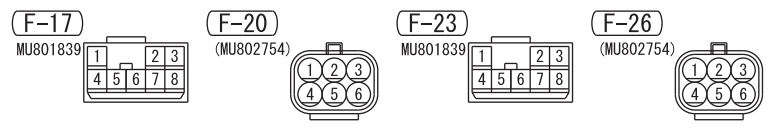

J/B (POWER WINDOW) RELAY
J/C (4) (POWER WINDOW) MAIN SWITCH

J/B (POWER WINDOW) RELAY
J/C (4) (POWER WINDOW) MAIN SWITCH

Wire colour code
 B : Black LG : Light green G : Green L : Blue W : White Y : Yellow SB : Sky blue
 BR : Brown O : Orange GR : Grey R : Red P : Pink V : Violet PU : Purple SI : Silver