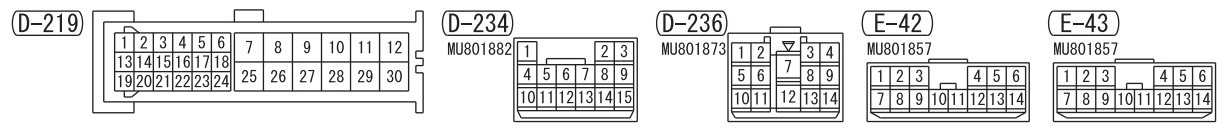

J/B (POWER WINDOW) RELAY
J/C (4) (POWER WINDOW) MAIN SWITCH

J/B (POWER WINDOW) RELAY
J/C (4) (POWER WINDOW) MAIN SWITCH

Wire colour code
 B : Black LG : Light green G : Green L : Blue W : White Y : Yellow SB : Sky blue
 BR : Brown O : Orange GR : Grey R : Red P : Pink V : Violet PU : Purple SI : Silver