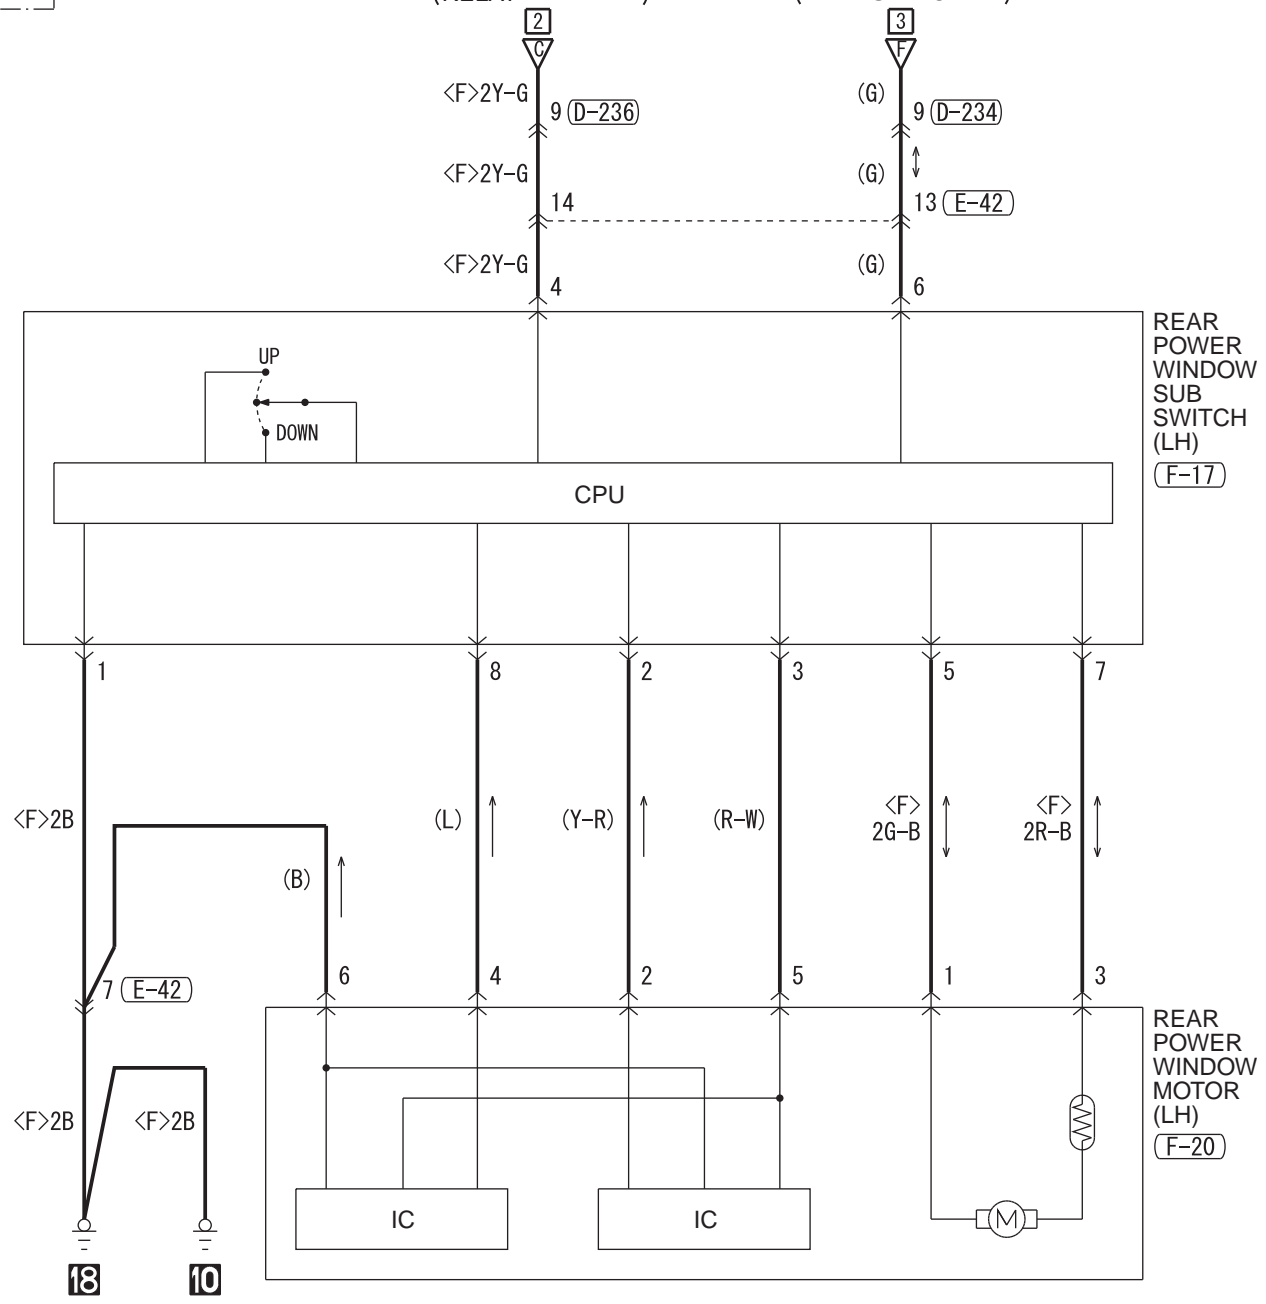

J/B (POWER WINDOW) RELAY
J/C (4) (POWER WINDOW) MAIN SWITCH

J/B (POWER WINDOW) RELAY
J/C (4) (POWER WINDOW) MAIN SWITCH

Wire colour code
 B : Black LG : Light green G : Green L : Blue W : White Y : Yellow SB : Sky blue
 BR : Brown O : Orange GR : Grey R : Red P : Pink V : Violet PU : Purple SI : Silver