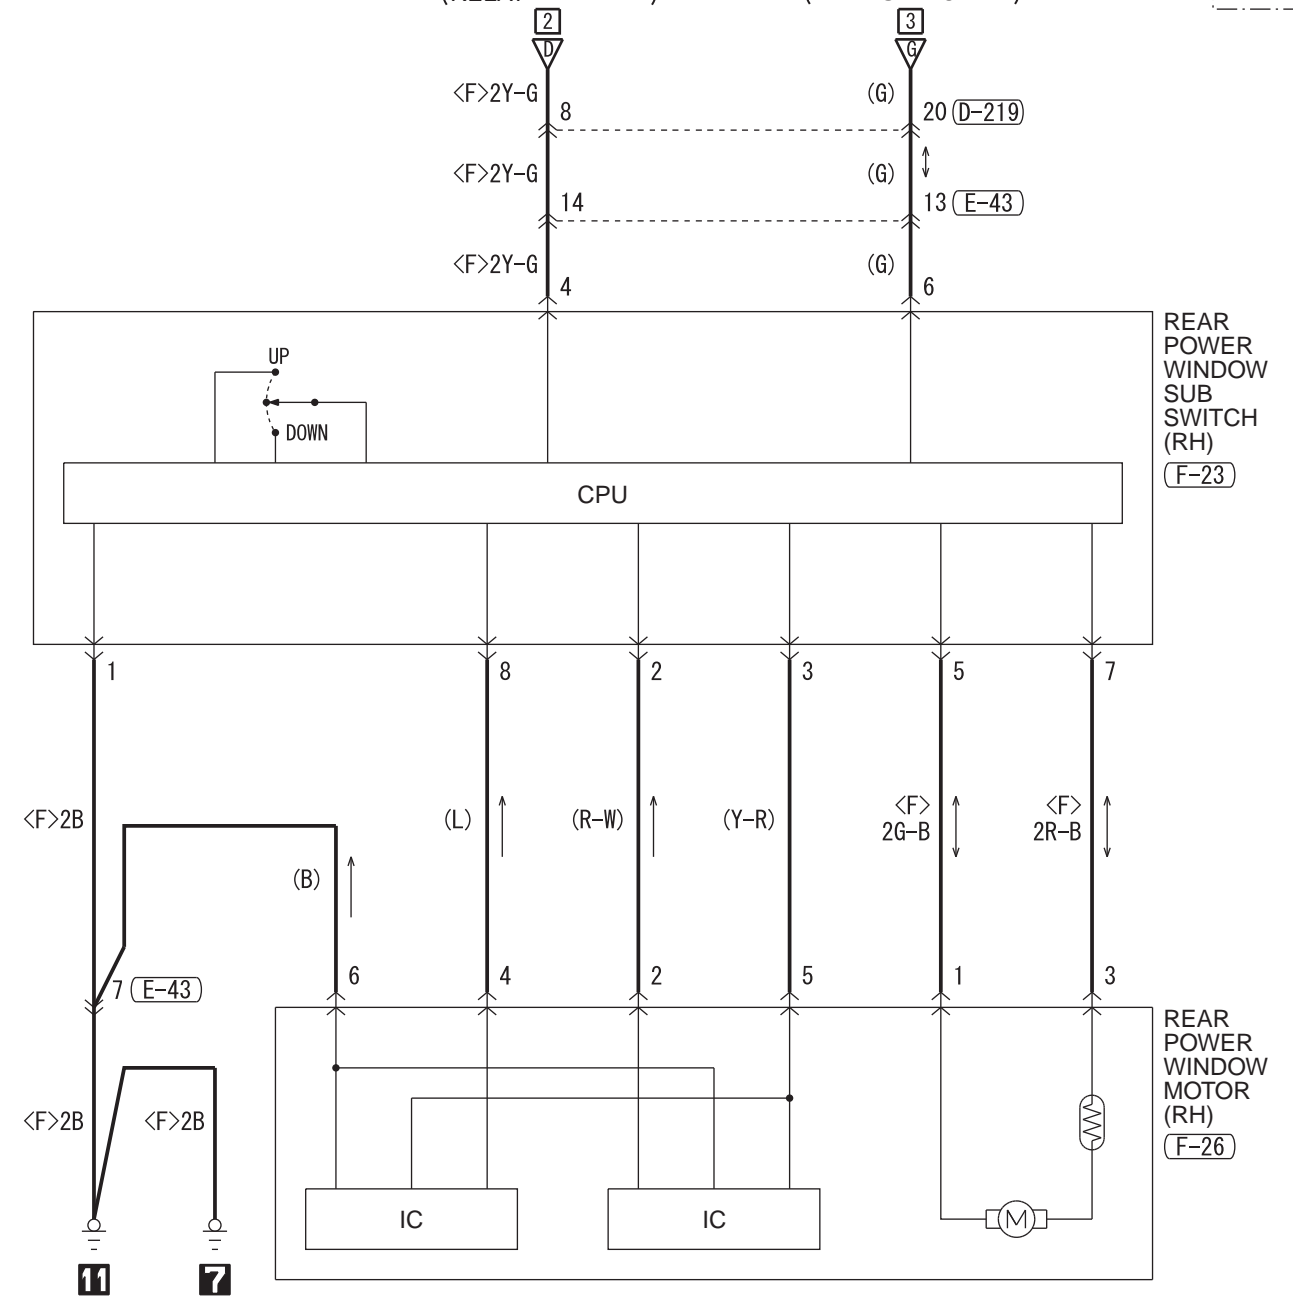

J/B (POWER WINDOW) RELAY
J/C (4) (POWER WINDOW) MAIN SWITCH

J/B (POWER WINDOW) RELAY
J/C (4) (POWER WINDOW) MAIN SWITCH

Wire colour code
 B : Black LG : Light green G : Green L : Blue W : White Y : Yellow SB : Sky blue
 BR : Brown O : Orange GR : Grey R : Red P : Pink V : Violet PU : Purple SI : Silver