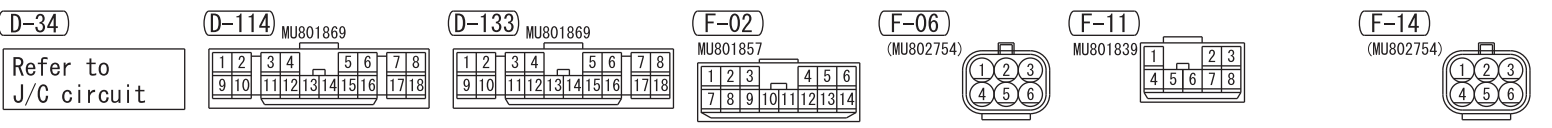

NOTE  
\* : LONG WHEELBASE

Wire colour code  
 B : Black LG : Light green G : Green L : Blue W : White Y : Yellow SB : Sky blue  
 BR : Brown O : Orange GR : Grey R : Red P : Pink V : Violet PU : Purple SI : Silver