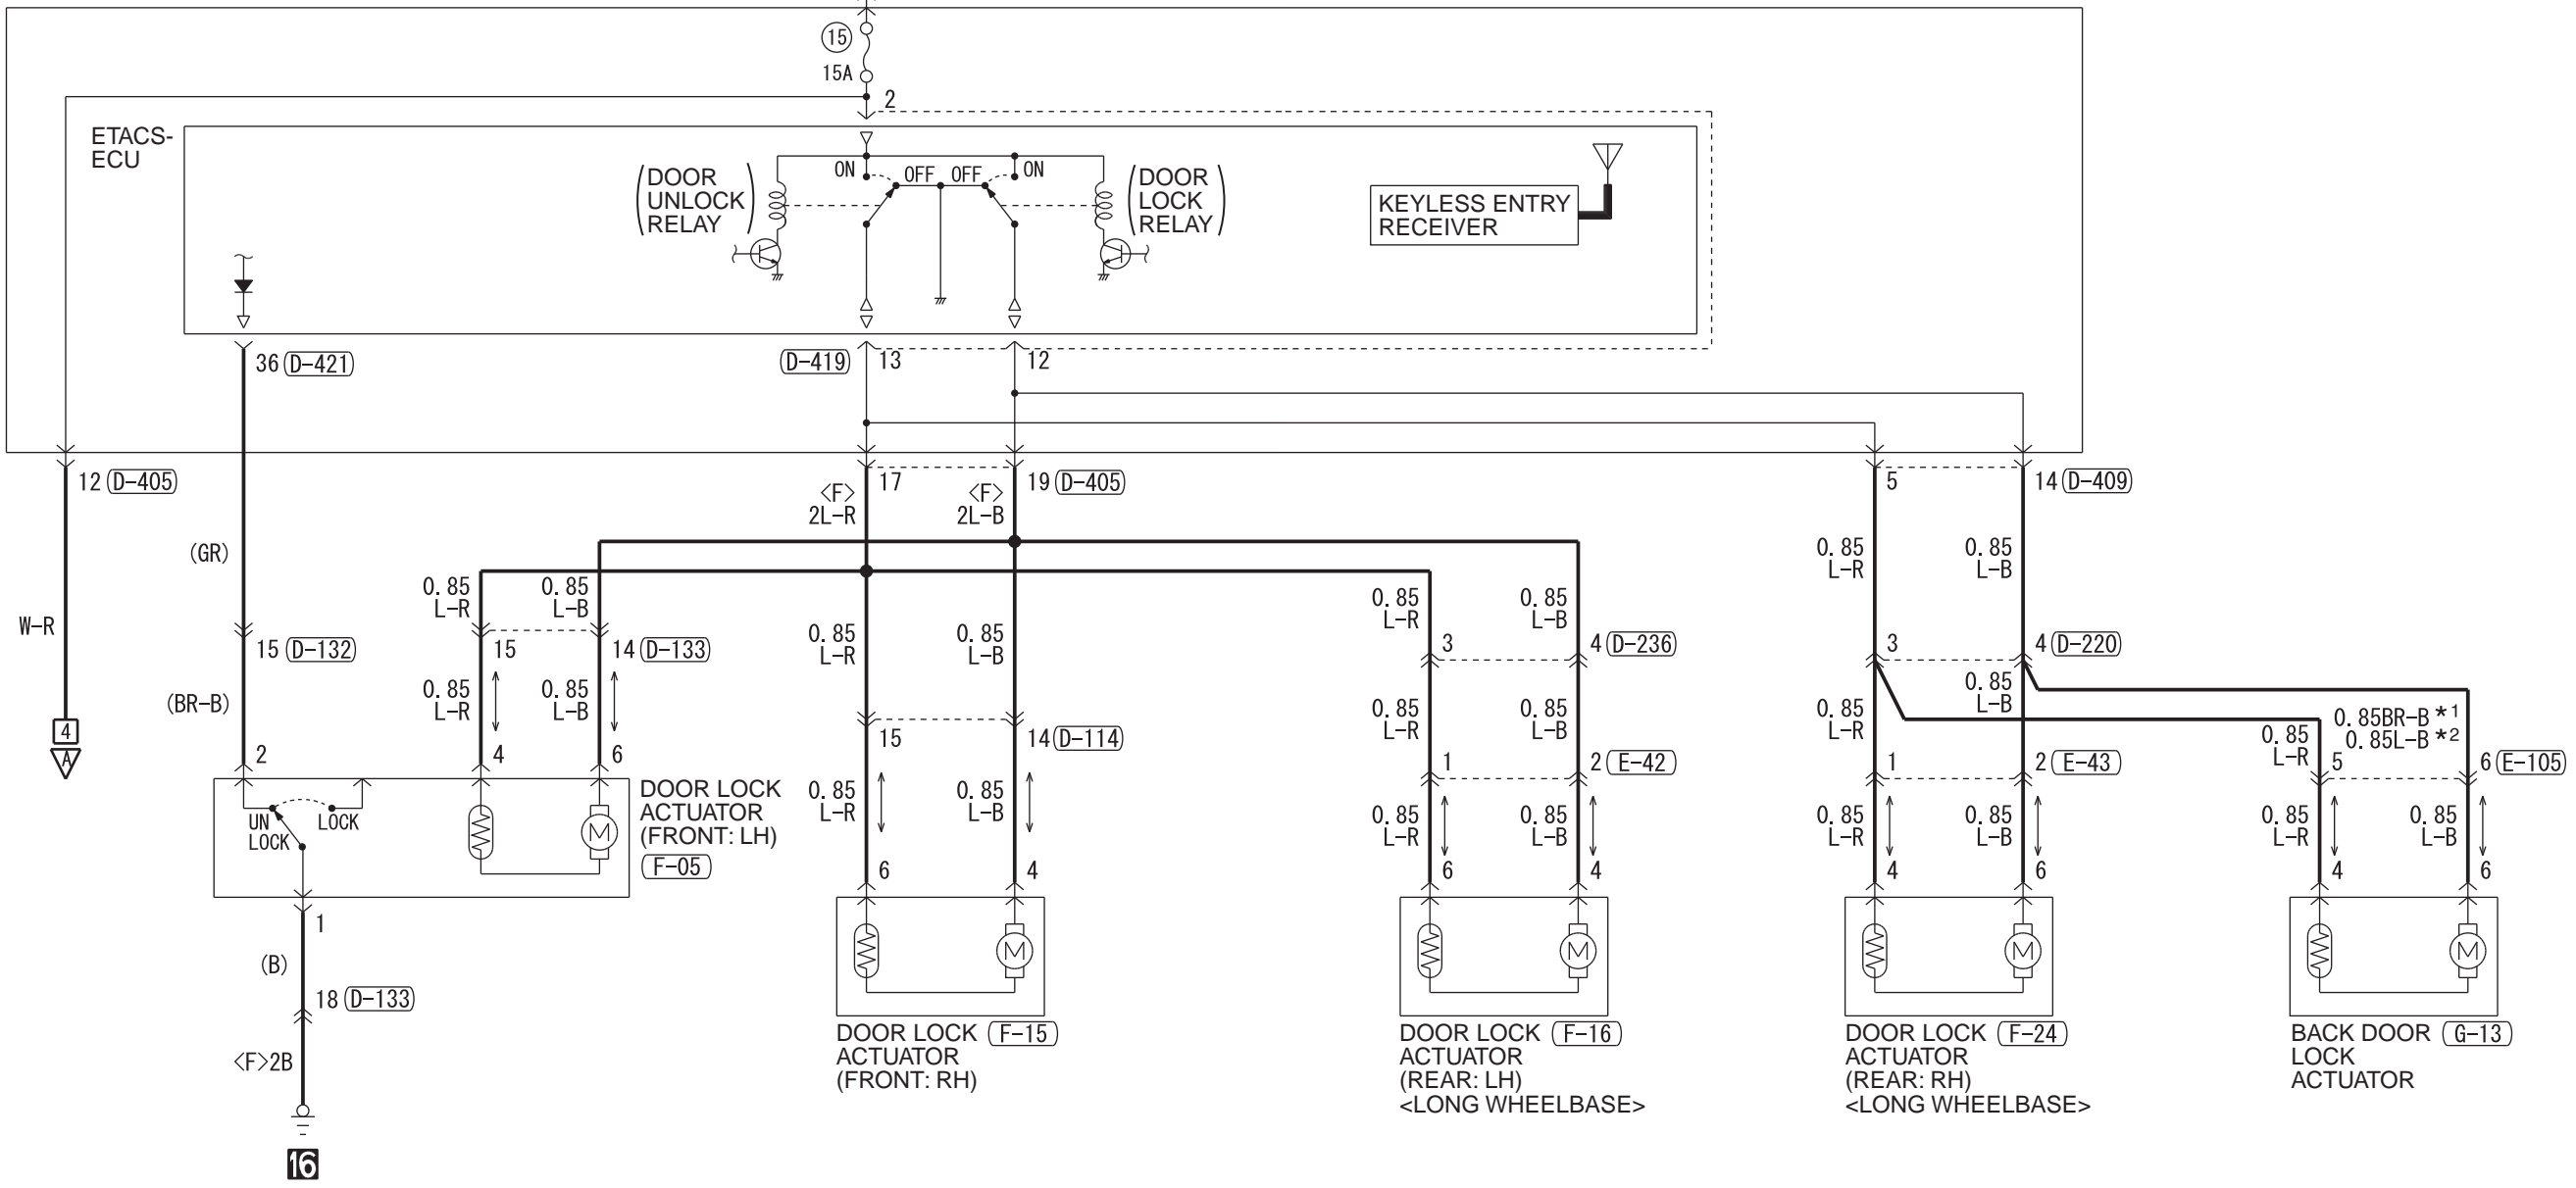

FUSIBLE LINK ②

KEYLESS ENTRY TRANSMITTER

NOTE
*1 : SHORT WHEELBASE
*2 : LONG WHEELBASE

J/B

Wire colour code
 B : Black LG : Light green G : Green L : Blue W : White
 Y : Yellow SB : Sky blue BR : Brown O : Orange GR : Grey
 R : Red P : Pink V : Violet PU : Purple SI : Silver