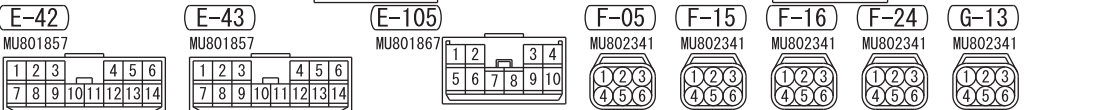

FUSIBLE LINK ②

KEYLESS ENTRY TRANSMITTER

J/B

Wire colour code
 B : Black LG : Light green G : Green L : Blue W : White
 Y : Yellow SB : Sky blue BR : Brown O : Orange GR : Grey
 R : Red P : Pink V : Violet PU : Purple SI : Silver