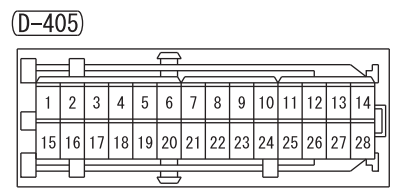

FUSIBLE LINK ②

KEYLESS ENTRY TRANSMITTER

J/B

Wire colour code
 B : Black LG : Light green G : Green L : Blue W : White
 Y : Yellow SB : Sky blue BR : Brown O : Orange GR : Grey
 R : Red P : Pink V : Violet PU : Purple SI : Silver