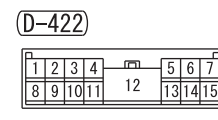

FUSIBLE LINK ②

KEYLESS ENTRY TRANSMITTER

J/B

Wire colour code
 B : Black LG : Light green G : Green L : Blue W : White
 Y : Yellow SB : Sky blue BR : Brown O : Orange GR : Grey
 R : Red P : Pink V : Violet PU : Purple SI : Silver