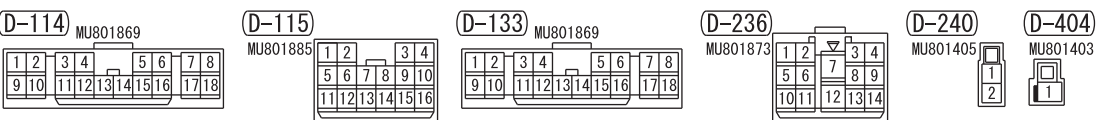

FUSIBLE LINK ②

KEYLESS ENTRY TRANSMITTER

J/B

Wire colour code
 B : Black LG : Light green G : Green L : Blue W : White
 Y : Yellow SB : Sky blue BR : Brown O : Orange GR : Grey
 R : Red P : Pink V : Violet PU : Purple SI : Silver