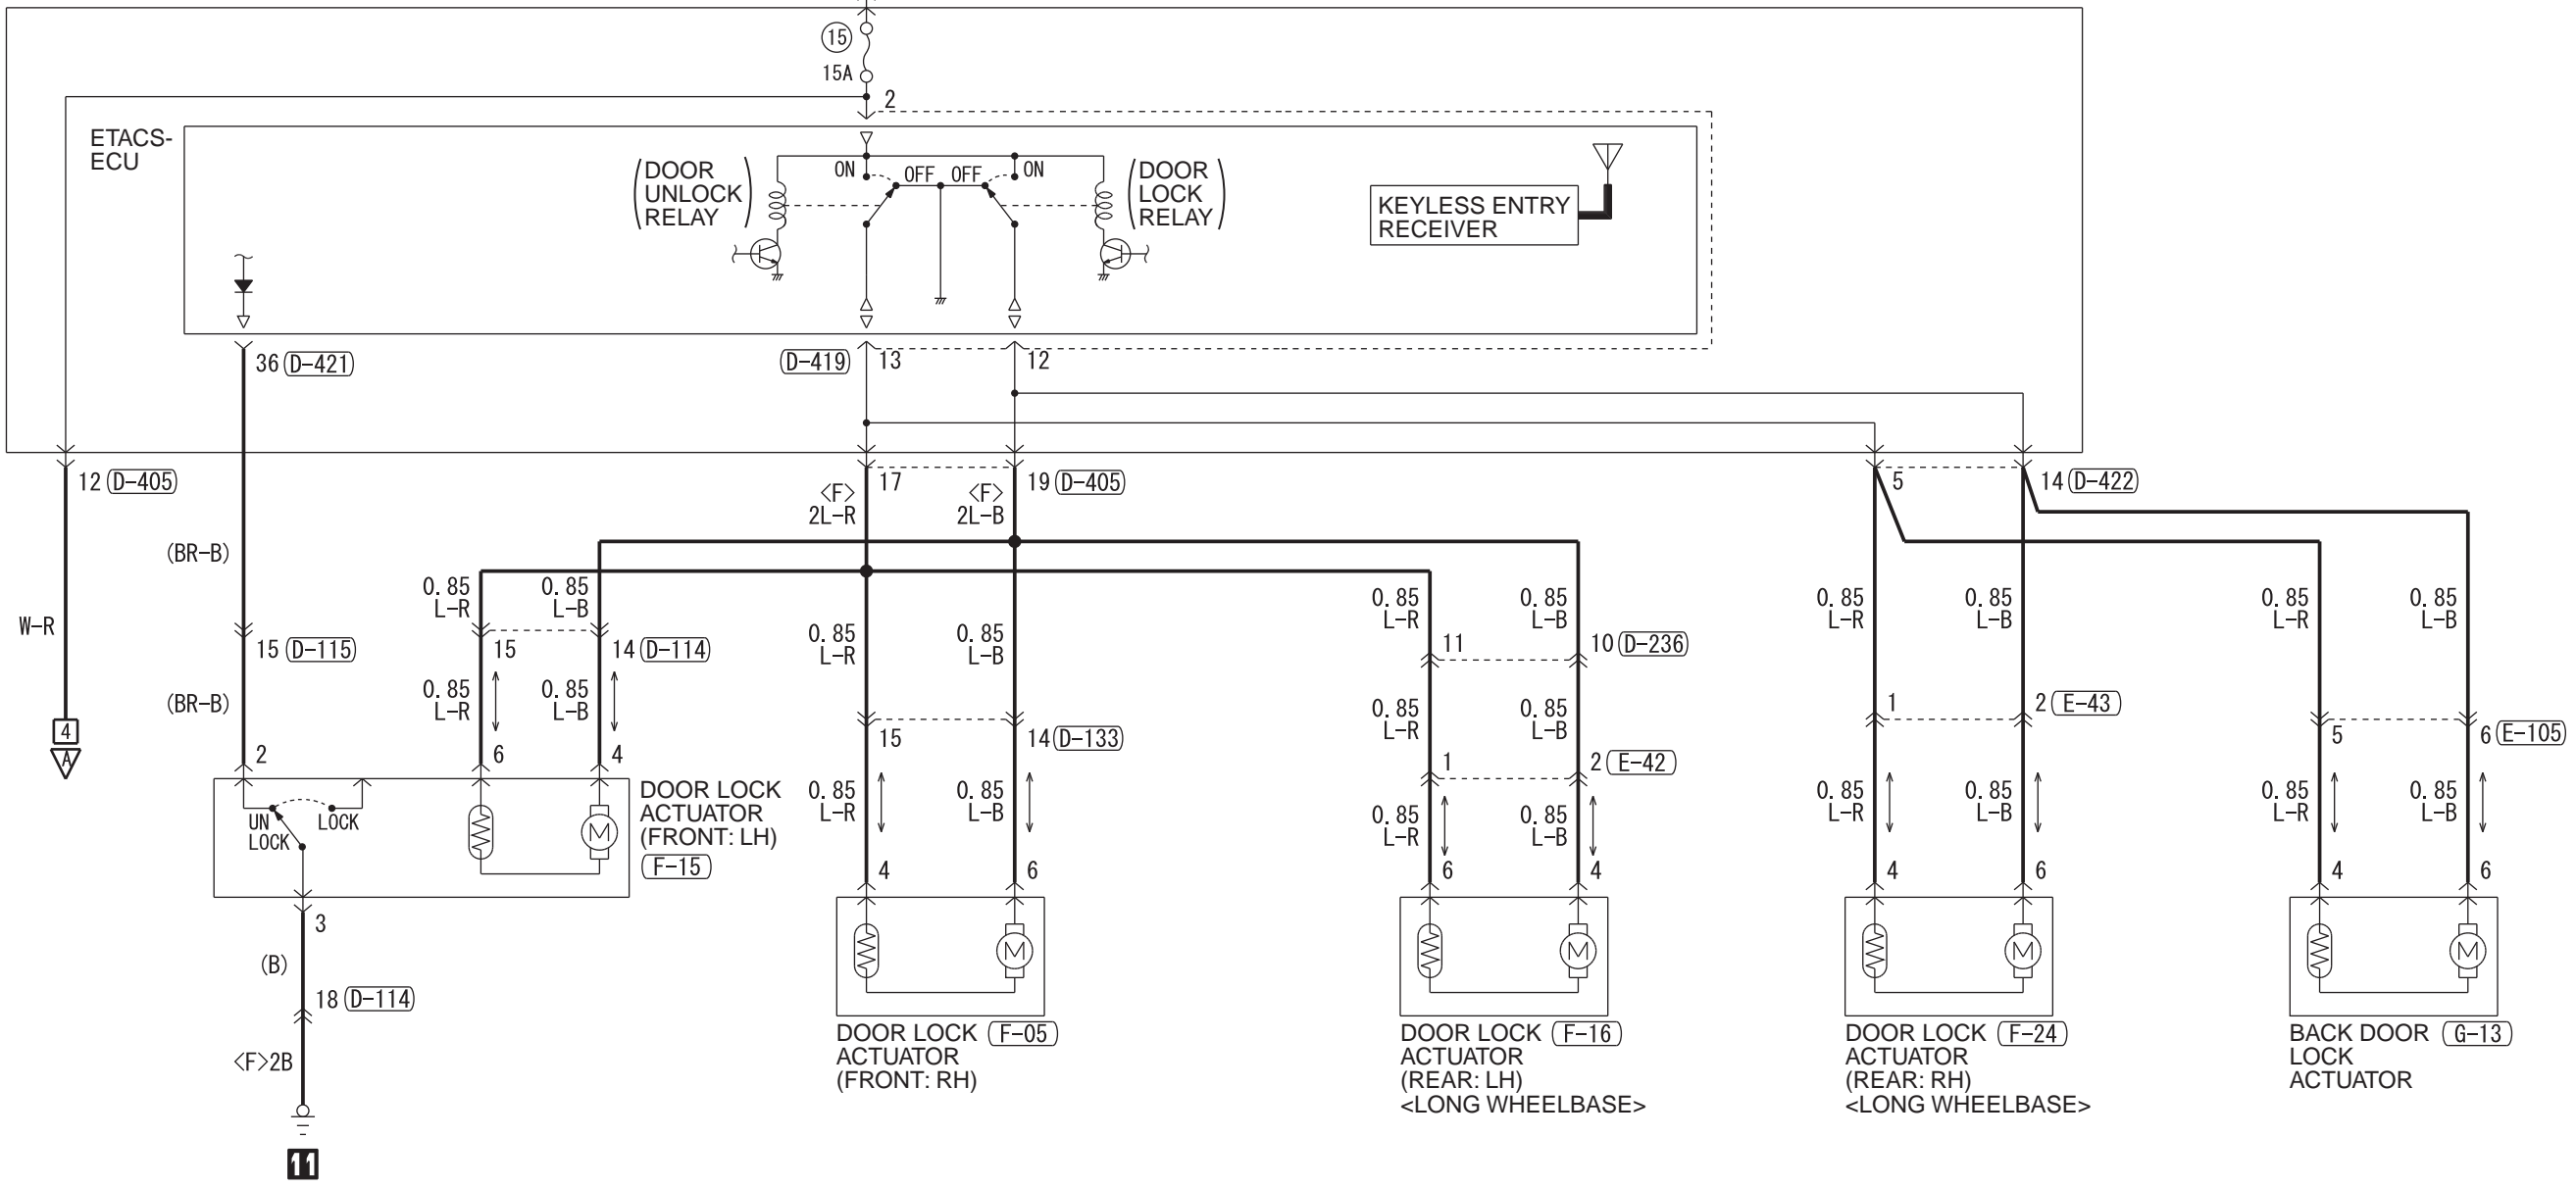

FUSIBLE LINK ②

KEYLESS ENTRY TRANSMITTER

J/B

Wire colour code
 B : Black LG : Light green G : Green L : Blue W : White
 Y : Yellow SB : Sky blue BR : Brown O : Orange GR : Grey
 R : Red P : Pink V : Violet PU : Purple SI : Silver