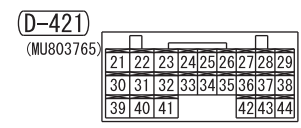

FUSIBLE LINK ②

KEYLESS ENTRY TRANSMITTER

J/B

Wire colour code
 B : Black LG : Light green G : Green L : Blue W : White
 Y : Yellow SB : Sky blue BR : Brown O : Orange GR : Grey
 R : Red P : Pink V : Violet PU : Purple SI : Silver