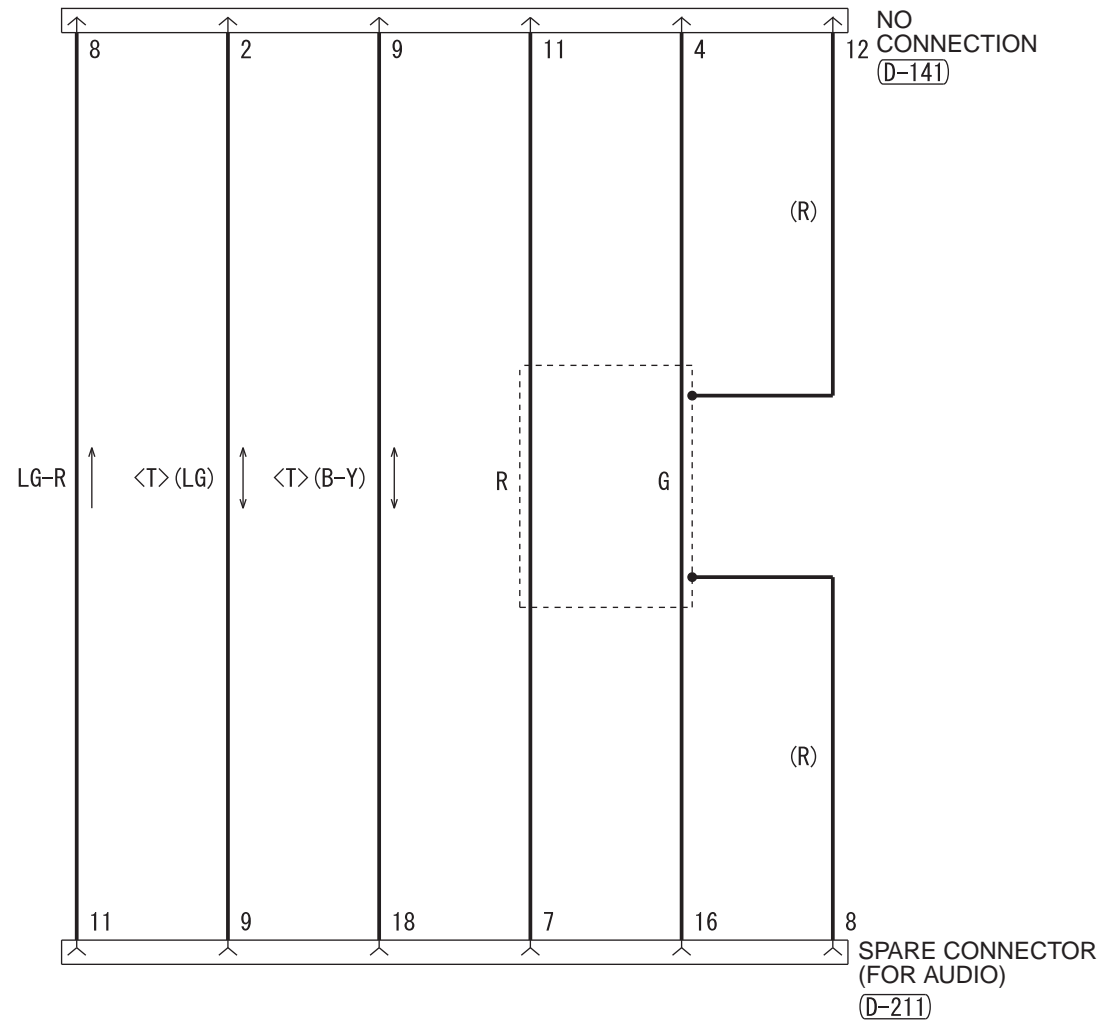

STEERING WHEEL AUDIO REMOTE CONTROL SWITCH (D-312)

Wire colour code
 B : Black LG : Light green G : Green L : Blue W : White Y : Yellow SB : Sky blue
 BR : Brown O : Orange GR : Grey R : Red P : Pink V : Violet PU : Purple SI : Silver