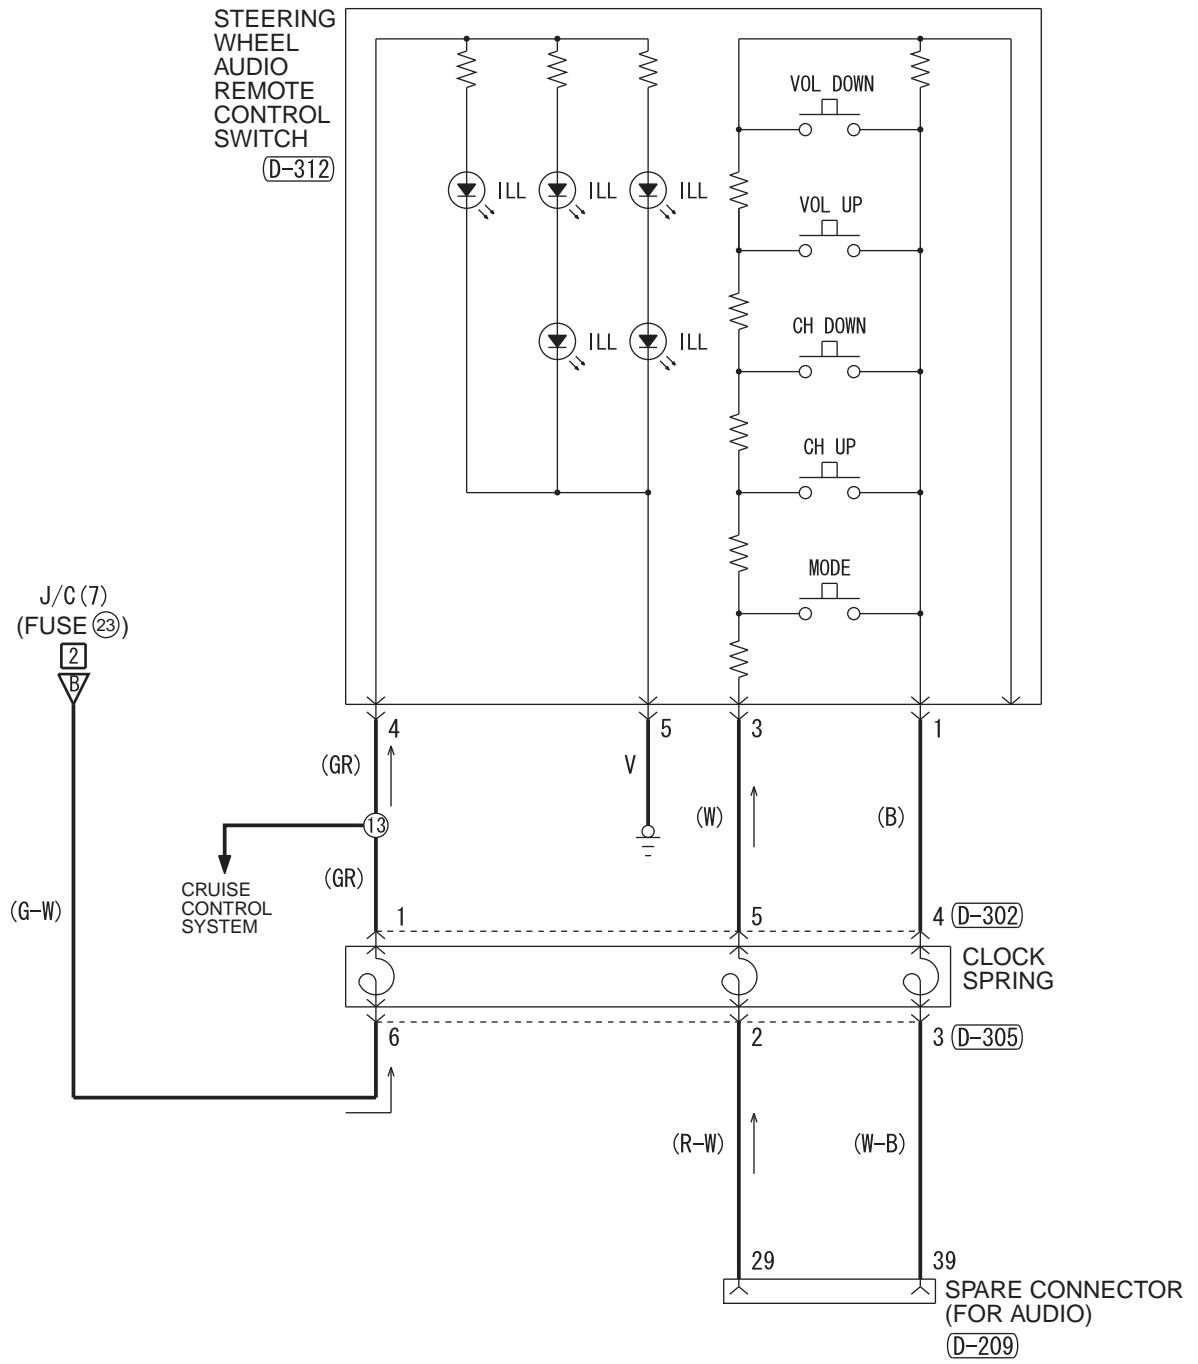

STEERING WHEEL AUDIO REMOTE CONTROL SWITCH (D-312)

Wire colour code
 B : Black LG : Light green G : Green L : Blue W : White Y : Yellow SB : Sky blue
 BR : Brown O : Orange GR : Grey R : Red P : Pink V : Violet PU : Purple SI : Silver