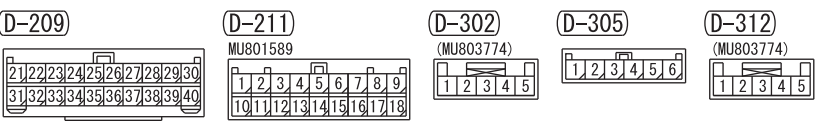

STEERING WHEEL AUDIO REMOTE CONTROL SWITCH (D-312)

J/C (4) (FUSE 23)

Wire colour code  
 B : Black LG : Light green G : Green L : Blue W : White Y : Yellow SB : Sky blue  
 BR : Brown O : Orange GR : Grey R : Red P : Pink V : Violet PU : Purple SI : Silver