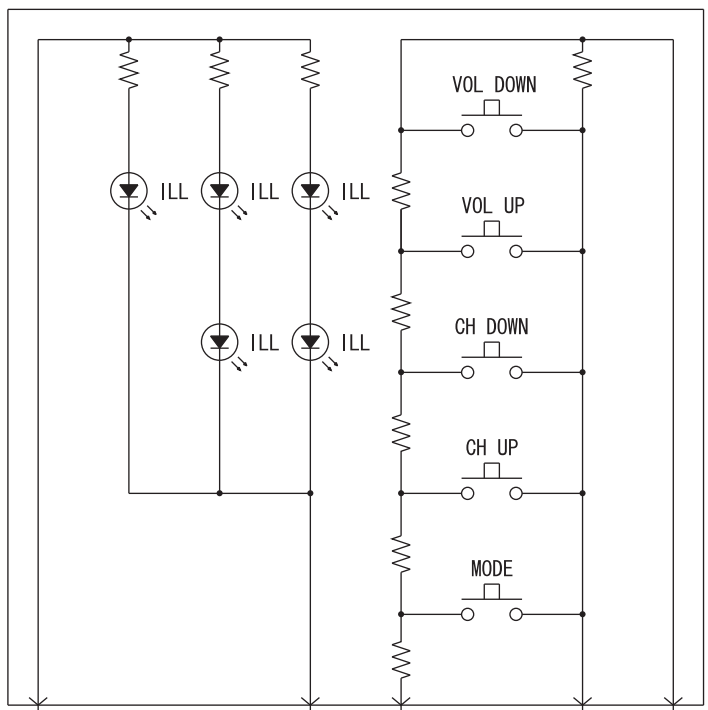

STEERING WHEEL AUDIO REMOTE CONTROL SWITCH (D-312)

J/C (4) (FUSE 23)

Wire colour code  
 B : Black LG : Light green G : Green L : Blue W : White Y : Yellow SB : Sky blue  
 BR : Brown O : Orange GR : Grey R : Red P : Pink V : Violet PU : Purple SI : Silver