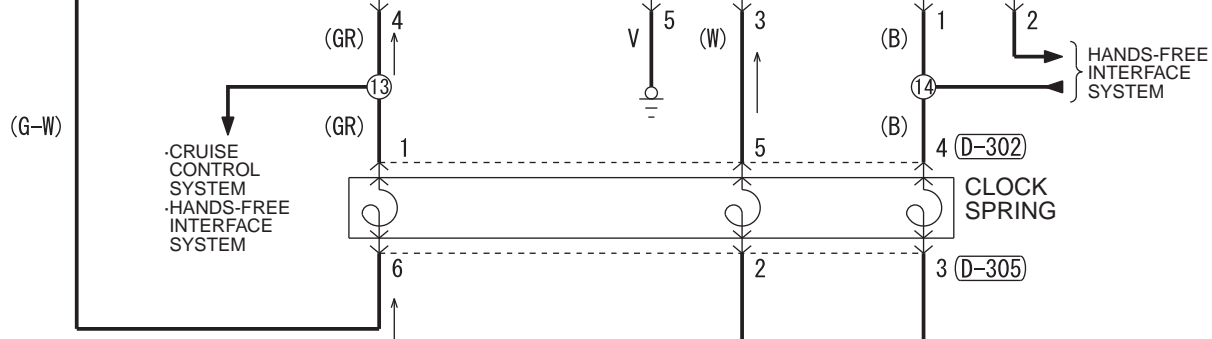

STEERING WHEEL AUDIO REMOTE CONTROL SWITCH (D-312)

J/C (4) (FUSE 23)

Wire colour code  
 B : Black LG : Light green G : Green L : Blue W : White Y : Yellow SB : Sky blue  
 BR : Brown O : Orange GR : Grey R : Red P : Pink V : Violet PU : Purple SI : Silver