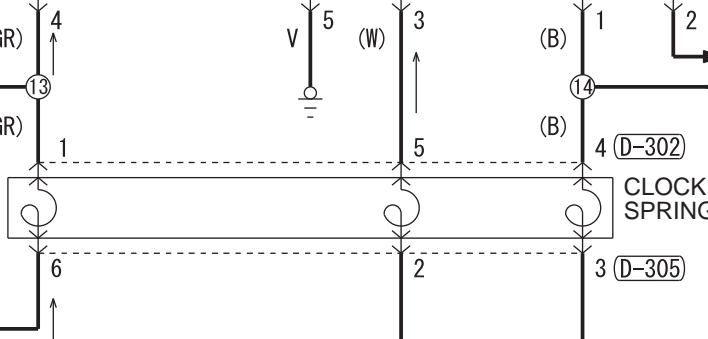

STEERING WHEEL AUDIO REMOTE CONTROL SWITCH (D-312)

J/C (4) (FUSE 23)

Wire colour code  
 B : Black LG : Light green G : Green L : Blue W : White Y : Yellow SB : Sky blue  
 BR : Brown O : Orange GR : Grey R : Red P : Pink V : Violet PU : Purple SI : Silver