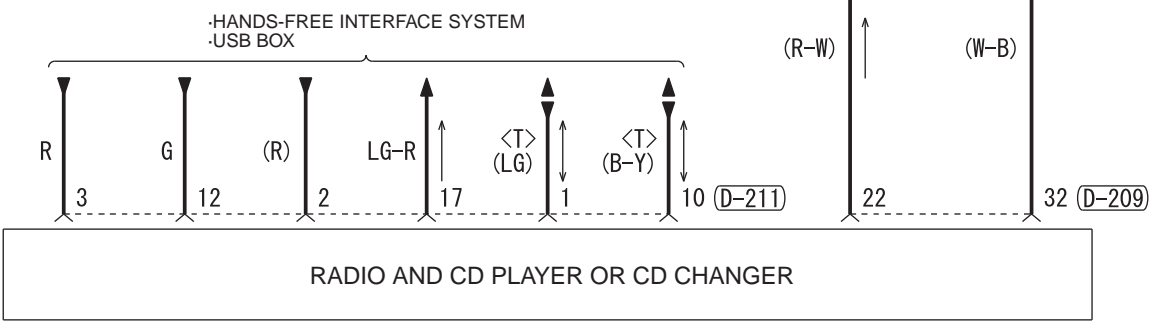

STEERING WHEEL AUDIO REMOTE CONTROL SWITCH (D-312)

J/C (4) (FUSE 23)

Wire colour code  
 B : Black LG : Light green G : Green L : Blue W : White Y : Yellow SB : Sky blue  
 BR : Brown O : Orange GR : Grey R : Red P : Pink V : Violet PU : Purple SI : Silver