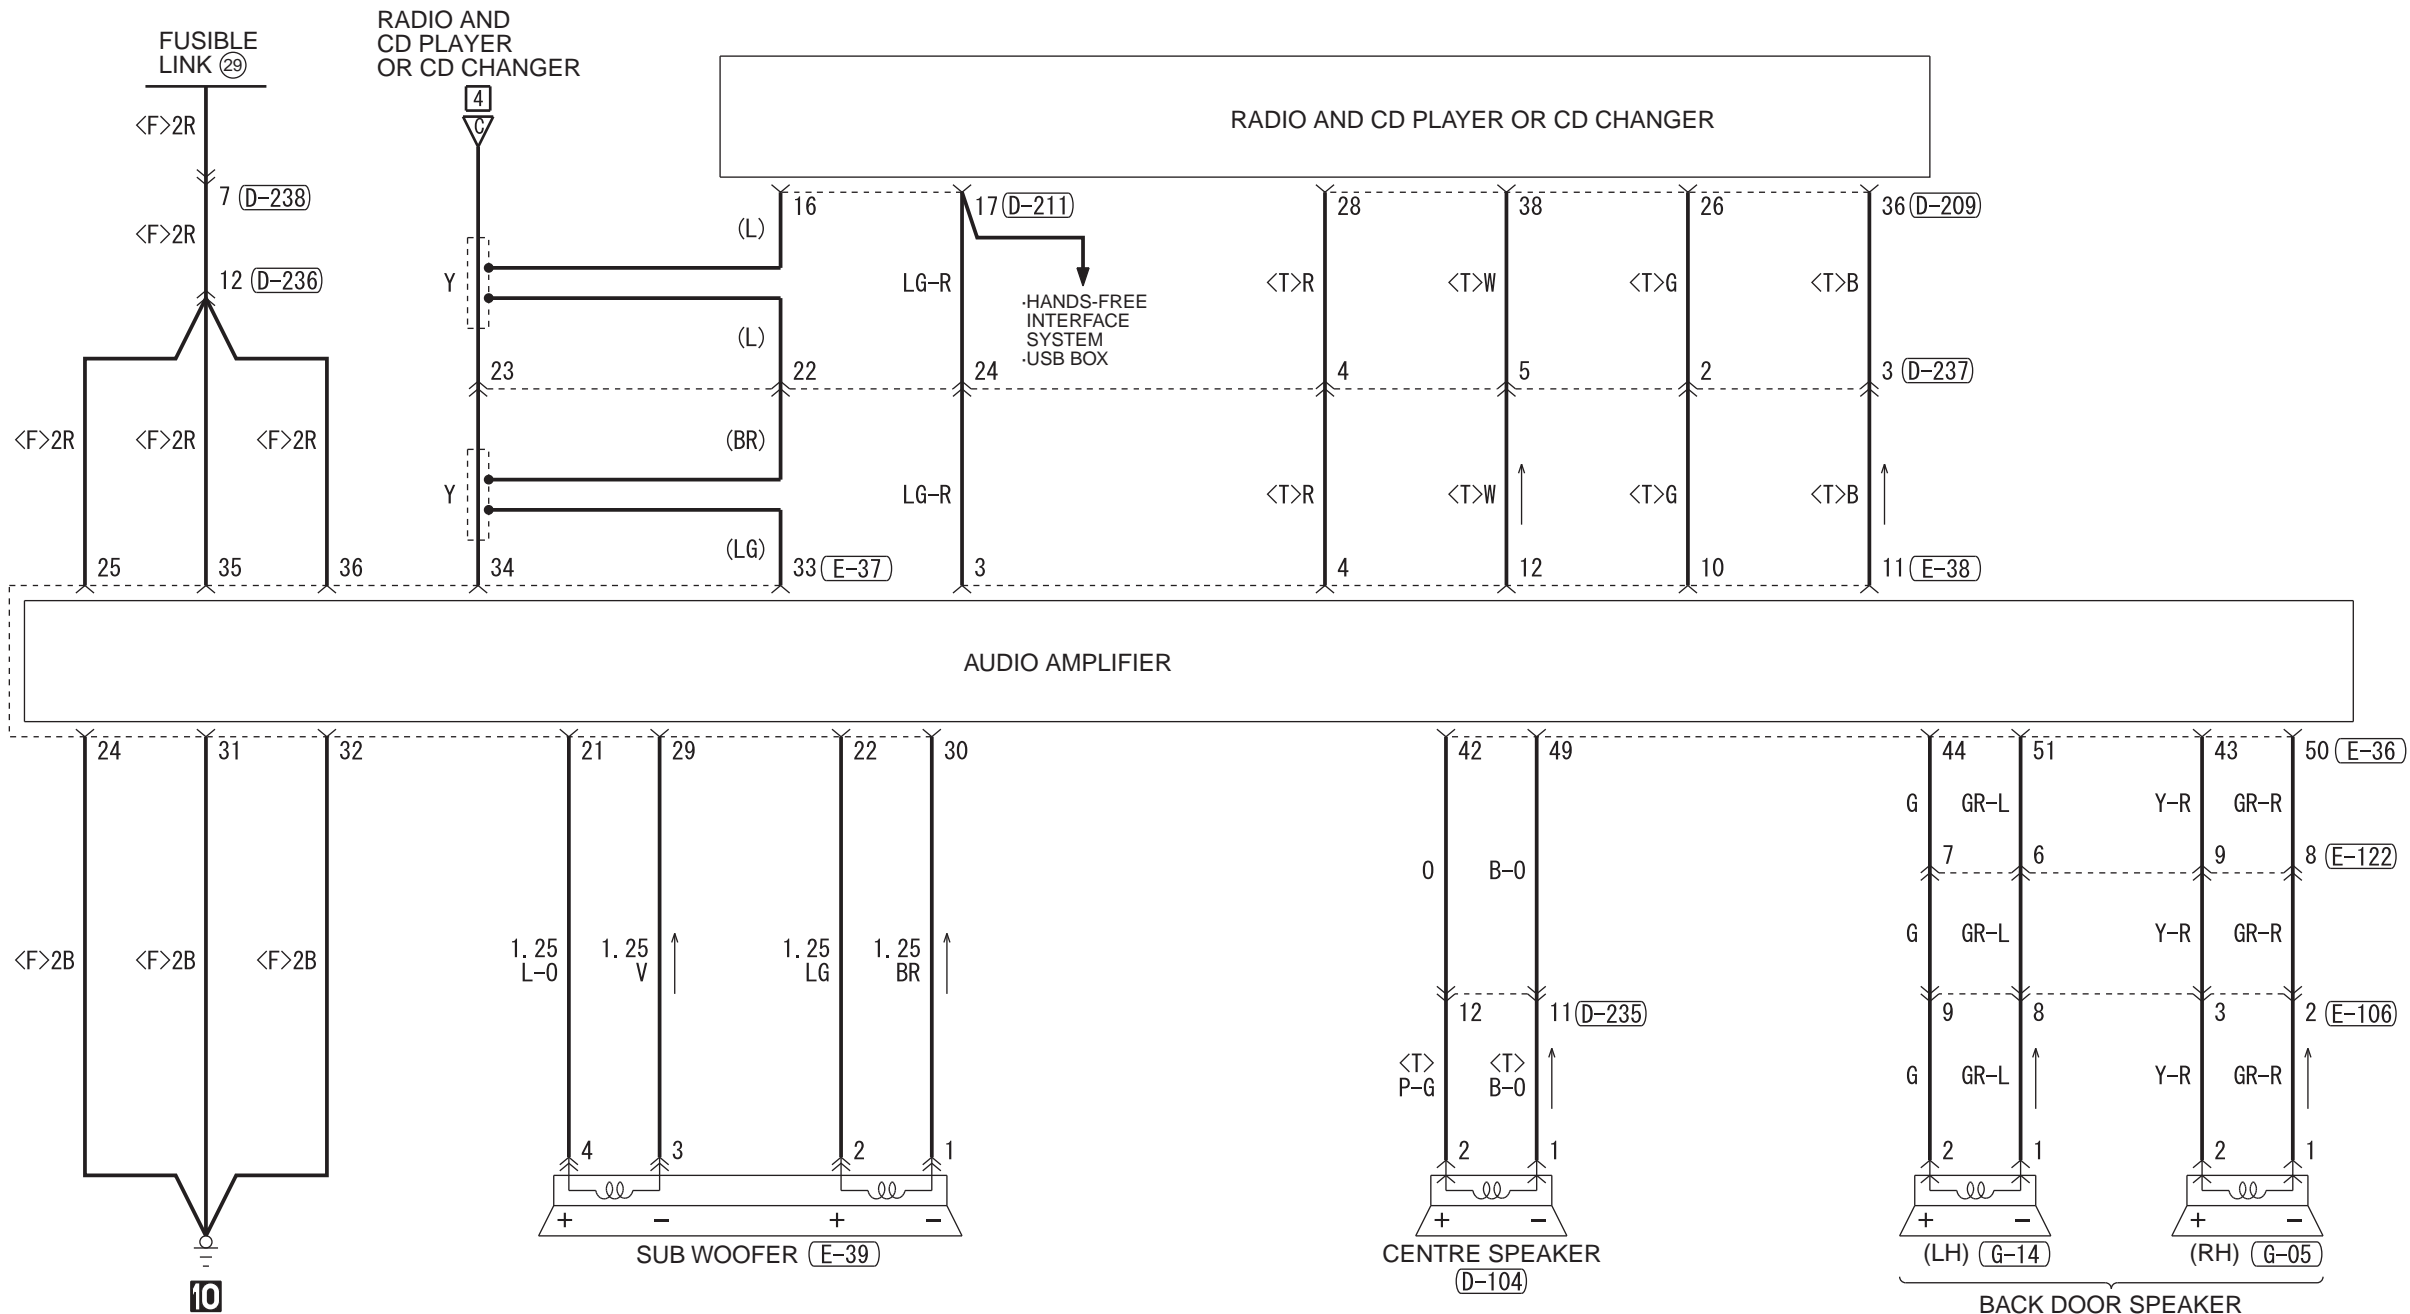

<VEHICLES WITH AUDIO AMPLIFIER>

Wire colour code  
 B : Black LG : Light green G : Green L : Blue W : White Y : Yellow SB : Sky blue  
 BR : Brown O : Orange GR : Grey R : Red P : Pink V : Violet PU : Purple SI : Silver