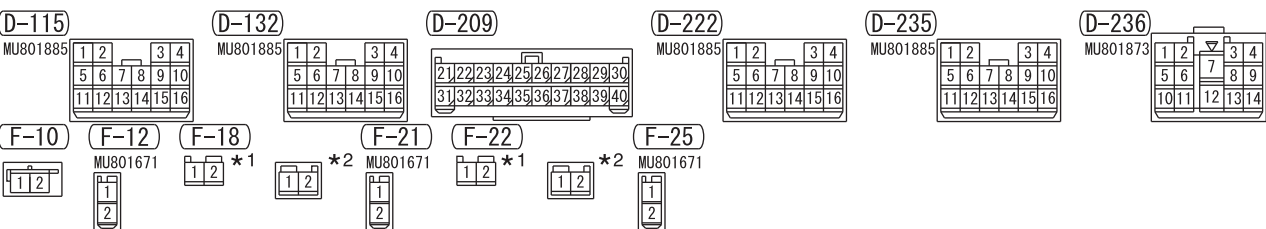

(D-209)

REAR DOOR SPEAKER

REAR DOOR SPEAKER

NOTE
 *1: VEHICLES WITHOUT AUDIO AMPLIFIER
 *2: VEHICLES WITH AUDIO AMPLIFIER

Wire colour code
 B : Black LG : Light green G : Green L : Blue W : White Y : Yellow SB : Sky blue
 BR : Brown O : Orange GR : Grey R : Red P : Pink V : Violet PU : Purple SI : Silver