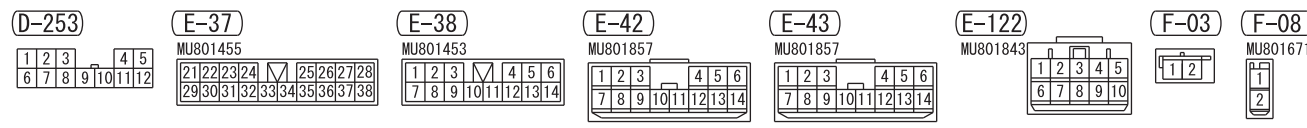

(D-209)

REAR DOOR SPEAKER

REAR DOOR SPEAKER

NOTE
 *1: VEHICLES WITHOUT AUDIO AMPLIFIER
 *2: VEHICLES WITH AUDIO AMPLIFIER

Wire colour code
 B : Black LG : Light green G : Green L : Blue W : White Y : Yellow SB : Sky blue
 BR : Brown O : Orange GR : Grey R : Red P : Pink V : Violet PU : Purple SI : Silver