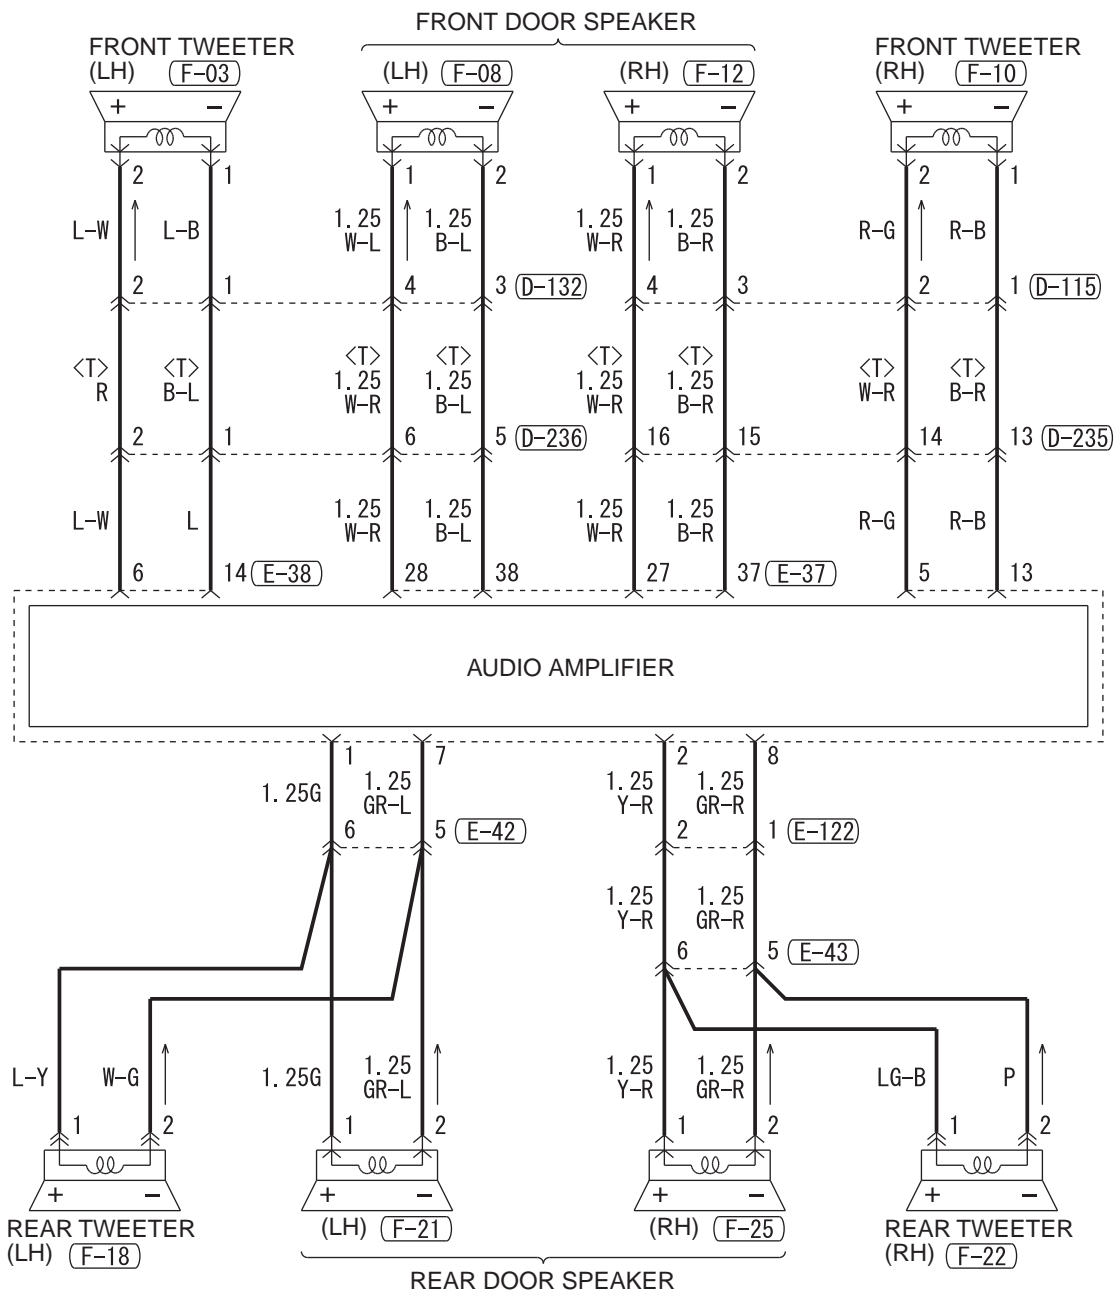

(D-209)

REAR DOOR SPEAKER

REAR DOOR SPEAKER

NOTE
 *1: VEHICLES WITHOUT AUDIO AMPLIFIER
 *2: VEHICLES WITH AUDIO AMPLIFIER

Wire colour code
 B : Black LG : Light green G : Green L : Blue W : White Y : Yellow SB : Sky blue
 BR : Brown O : Orange GR : Grey R : Red P : Pink V : Violet PU : Purple SI : Silver