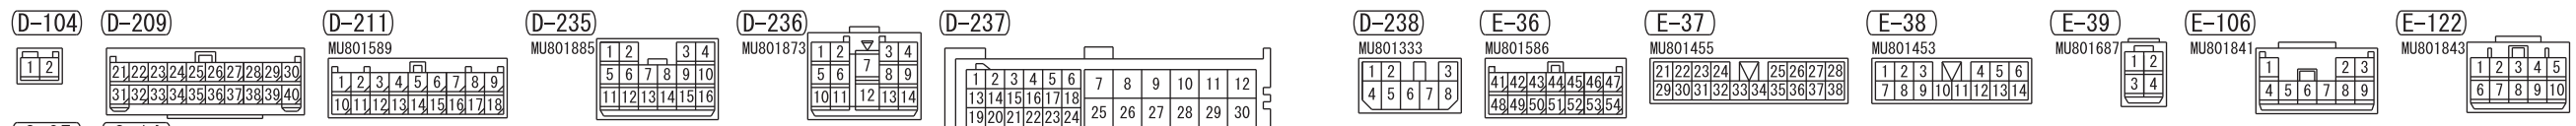

<VEHICLES WITH AUDIO AMPLIFIER>

Wire colour code  
 B : Black LG : Light green G : Green L : Blue W : White Y : Yellow SB : Sky blue  
 BR : Brown O : Orange GR : Grey R : Red P : Pink V : Violet PU : Purple SI : Silver