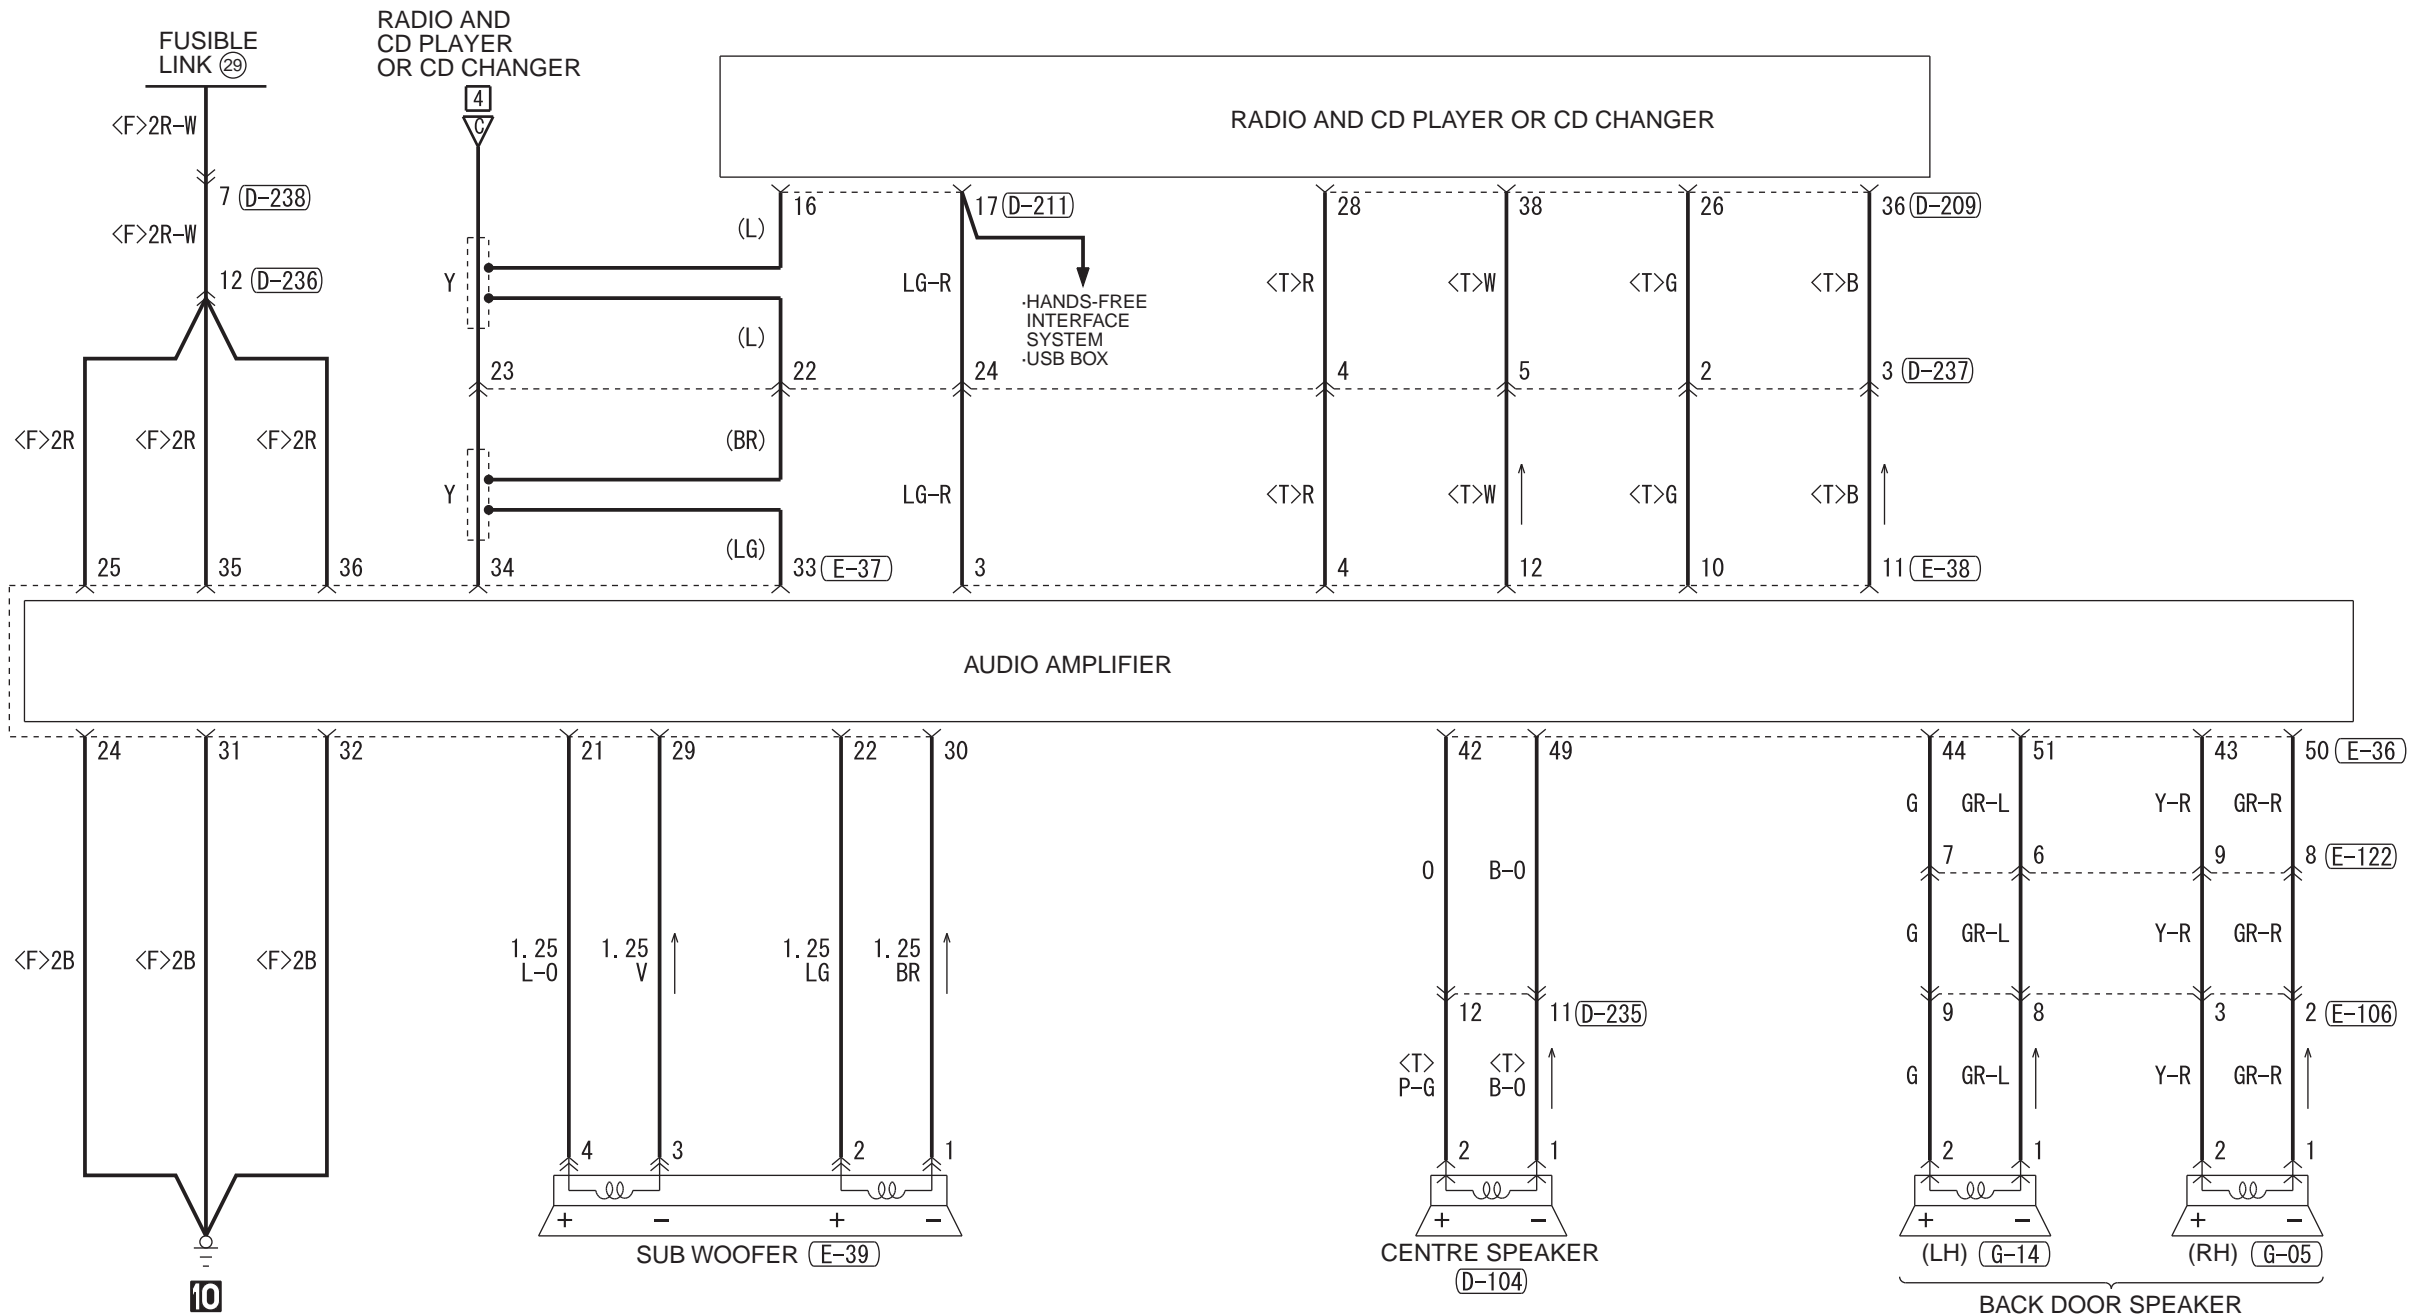

<VEHICLES WITH AUDIO AMPLIFIER>

Wire colour code  
 B : Black LG : Light green G : Green L : Blue W : White Y : Yellow SB : Sky blue  
 BR : Brown O : Orange GR : Grey R : Red P : Pink V : Violet PU : Purple SI : Silver