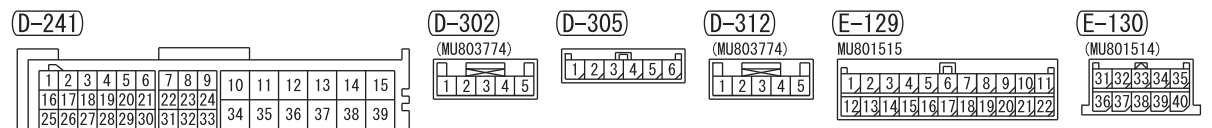

NOTE
* : VEHICLES WITH AUDIO AMPLIFIER

Wire colour code
 B : Black LG : Light green G : Green L : Blue W : White Y : Yellow SB : Sky blue
 BR : Brown O : Orange GR : Grey R : Red P : Pink V : Violet PU : Purple SI : Silver