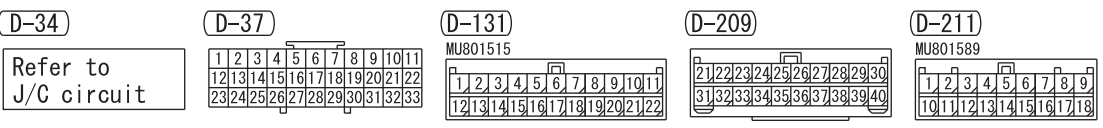

NOTE
* : VEHICLES WITH AUDIO AMPLIFIER

Wire colour code
 B : Black LG : Light green G : Green L : Blue W : White Y : Yellow SB : Sky blue
 BR : Brown O : Orange GR : Grey R : Red P : Pink V : Violet PU : Purple SI : Silver