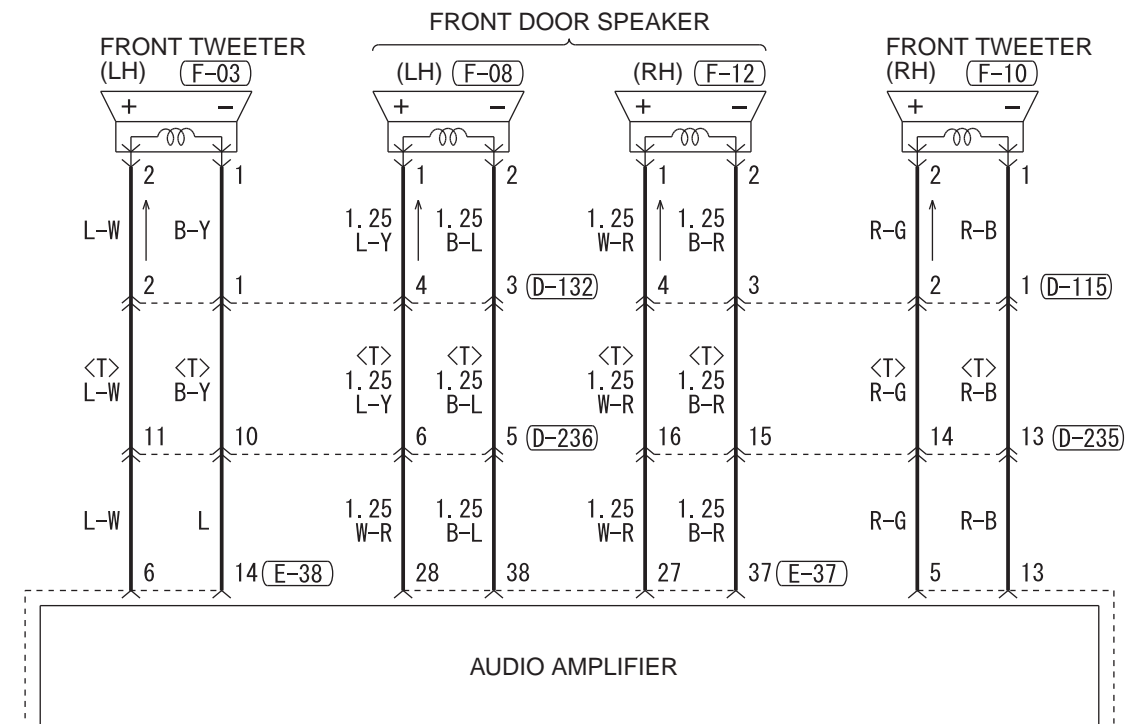

<VEHICLES WITHOUT AUDIO AMPLIFIER>

NOTE
*1: VEHICLES WITHOUT AUDIO AMPLIFIER
*2: VEHICLES WITH AUDIO AMPLIFIER

<VEHICLES WITH AUDIO AMPLIFIER>

Wire colour code
B : Black LG : Light green G : Green L : Blue W : White Y : Yellow SB : Sky blue
BR : Brown O : Orange GR : Grey R : Red P : Pink V : Violet PU : Purple SI : Silver