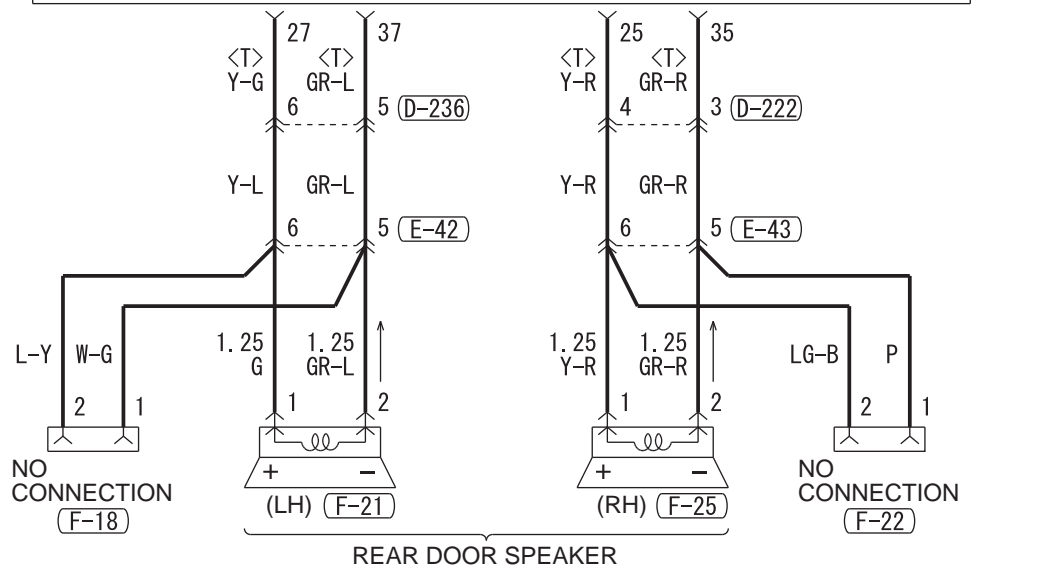

<VEHICLES WITHOUT AUDIO AMPLIFIER>

NOTE
*1: VEHICLES WITHOUT AUDIO AMPLIFIER
*2: VEHICLES WITH AUDIO AMPLIFIER

<VEHICLES WITH AUDIO AMPLIFIER>

Wire colour code
B : Black LG : Light green G : Green L : Blue W : White Y : Yellow SB : Sky blue
BR : Brown O : Orange GR : Grey R : Red P : Pink V : Violet PU : Purple SI : Silver