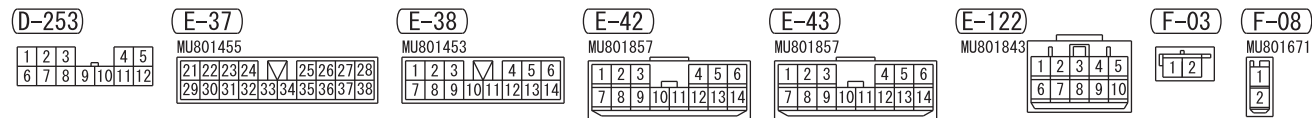

<VEHICLES WITHOUT AUDIO AMPLIFIER>

NOTE
*1: VEHICLES WITHOUT AUDIO AMPLIFIER
*2: VEHICLES WITH AUDIO AMPLIFIER

<VEHICLES WITH AUDIO AMPLIFIER>

Wire colour code
B : Black LG : Light green G : Green L : Blue W : White Y : Yellow SB : Sky blue
BR : Brown O : Orange GR : Grey R : Red P : Pink V : Violet PU : Purple SI : Silver