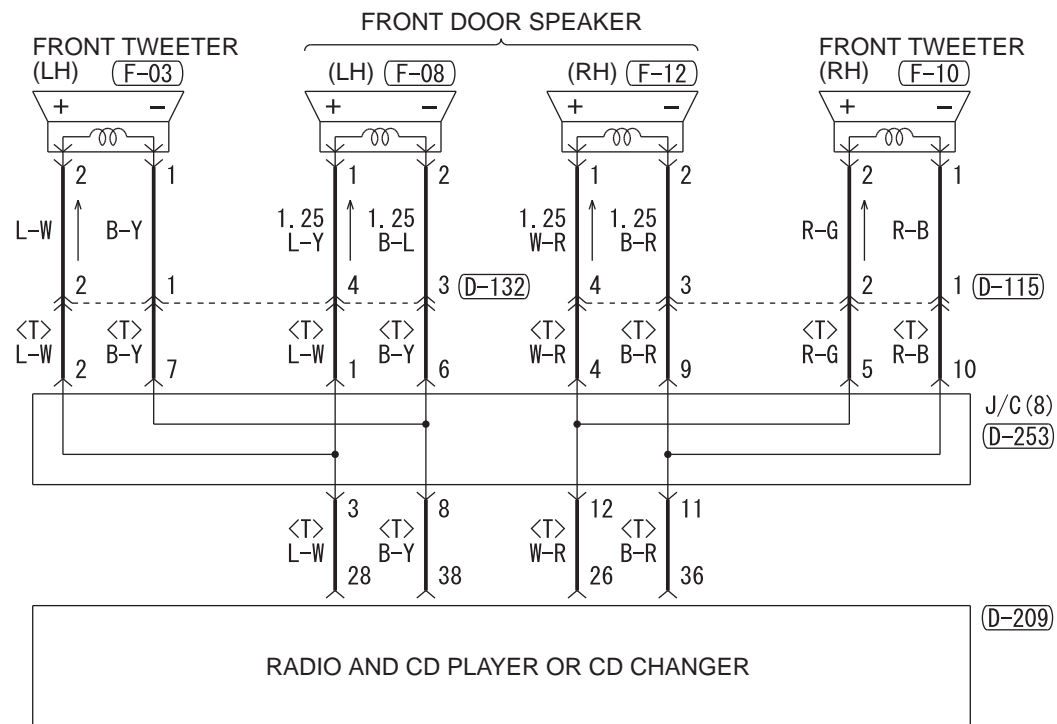

<VEHICLES WITHOUT AUDIO AMPLIFIER>

NOTE
*1: VEHICLES WITHOUT AUDIO AMPLIFIER
*2: VEHICLES WITH AUDIO AMPLIFIER

<VEHICLES WITH AUDIO AMPLIFIER>

Wire colour code
B : Black LG : Light green G : Green L : Blue W : White Y : Yellow SB : Sky blue
BR : Brown O : Orange GR : Grey R : Red P : Pink V : Violet PU : Purple SI : Silver