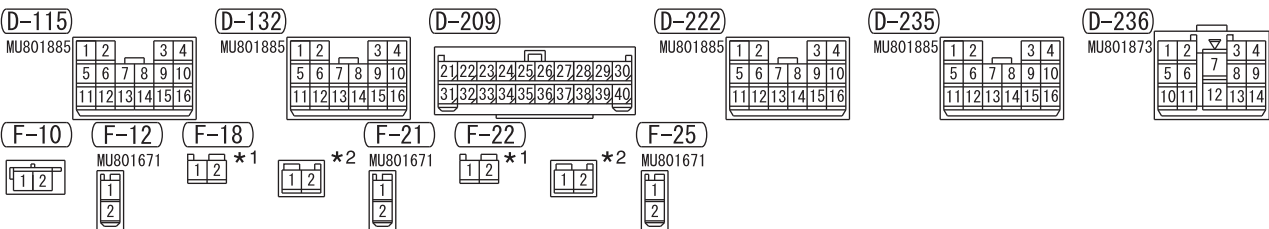

<VEHICLES WITHOUT AUDIO AMPLIFIER>

NOTE
*1: VEHICLES WITHOUT AUDIO AMPLIFIER
*2: VEHICLES WITH AUDIO AMPLIFIER

<VEHICLES WITH AUDIO AMPLIFIER>

Wire colour code
B : Black LG : Light green G : Green L : Blue W : White Y : Yellow SB : Sky blue
BR : Brown O : Orange GR : Grey R : Red P : Pink V : Violet PU : Purple SI : Silver