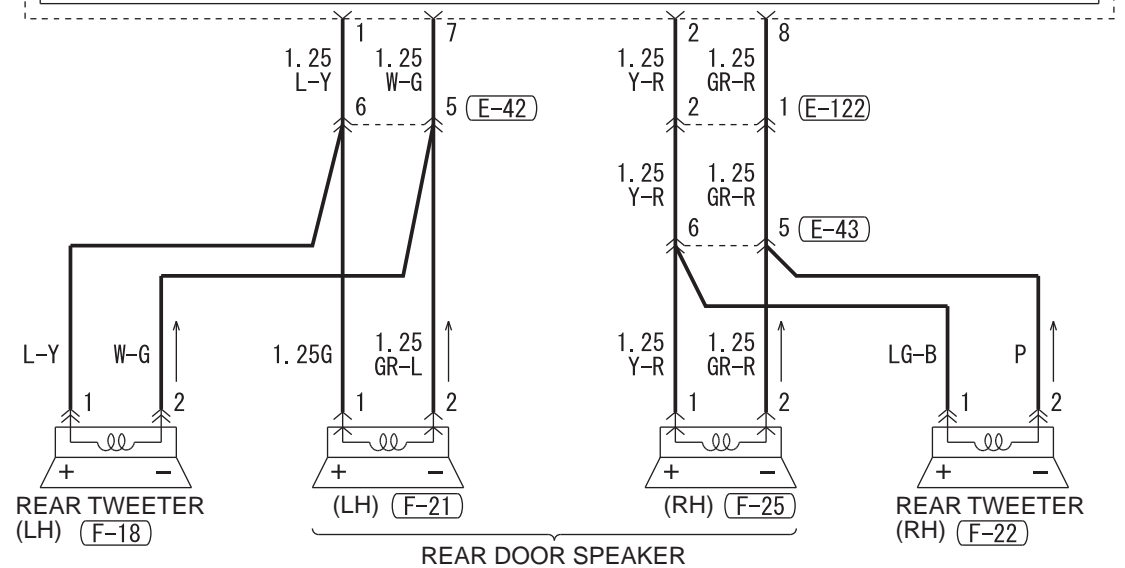

<VEHICLES WITHOUT AUDIO AMPLIFIER>

NOTE
*1: VEHICLES WITHOUT AUDIO AMPLIFIER
*2: VEHICLES WITH AUDIO AMPLIFIER

<VEHICLES WITH AUDIO AMPLIFIER>

Wire colour code
B : Black LG : Light green G : Green L : Blue W : White Y : Yellow SB : Sky blue
BR : Brown O : Orange GR : Grey R : Red P : Pink V : Violet PU : Purple SI : Silver