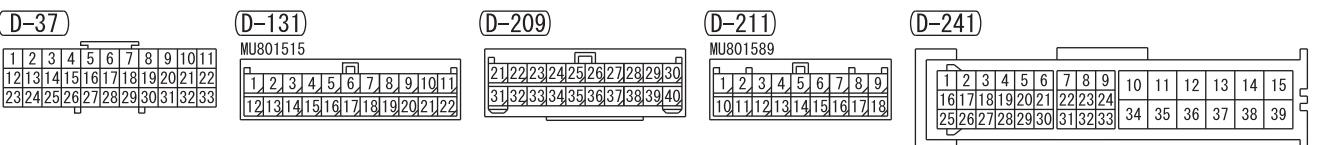

NOTE
* : VEHICLES WITH AUDIO AMPLIFIER

Wire colour code
 B : Black LG : Light green G : Green L : Blue W : White Y : Yellow SB : Sky blue
 BR : Brown O : Orange GR : Grey R : Red P : Pink V : Violet PU : Purple SI : Silver