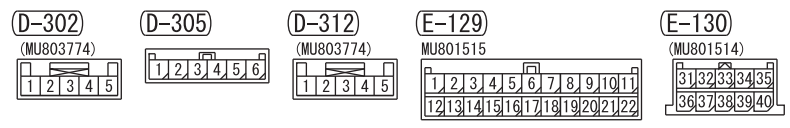

NOTE
* : VEHICLES WITH AUDIO AMPLIFIER

Wire colour code
 B : Black LG : Light green G : Green L : Blue W : White Y : Yellow SB : Sky blue
 BR : Brown O : Orange GR : Grey R : Red P : Pink V : Violet PU : Purple SI : Silver