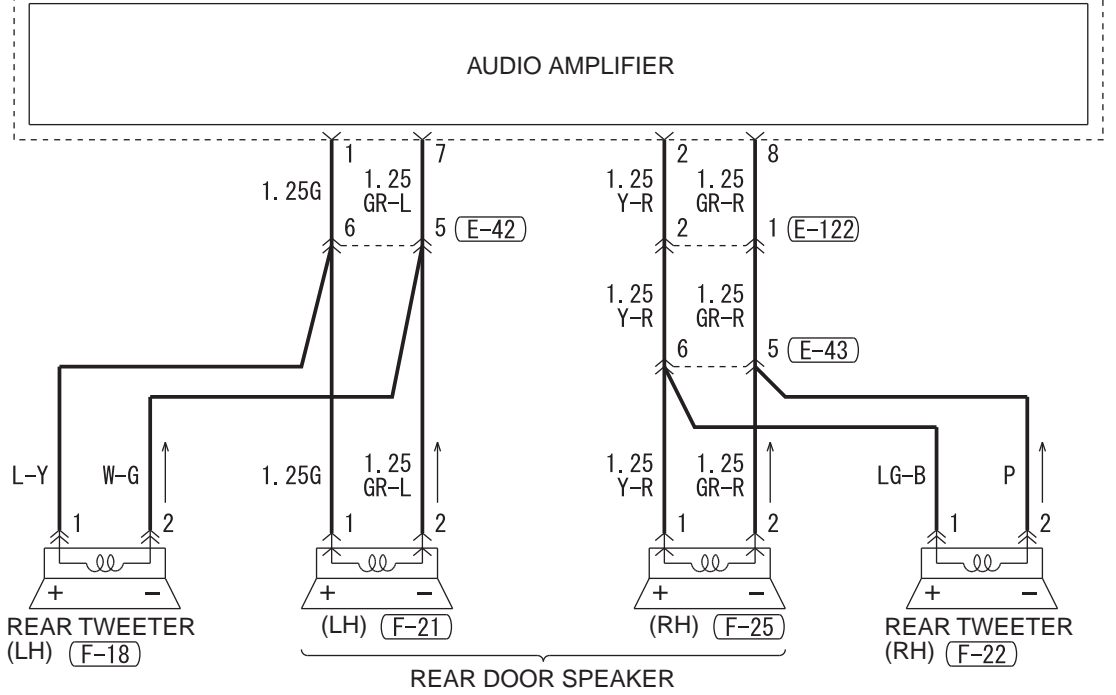

NOTE
 *1: VEHICLES WITHOUT AUDIO AMPLIFIER
 *2: VEHICLES WITH AUDIO AMPLIFIER

Wire colour code
 B : Black LG : Light green G : Green L : Blue W : White Y : Yellow SB : Sky blue
 BR : Brown O : Orange GR : Grey R : Red P : Pink V : Violet PU : Purple SI : Silver