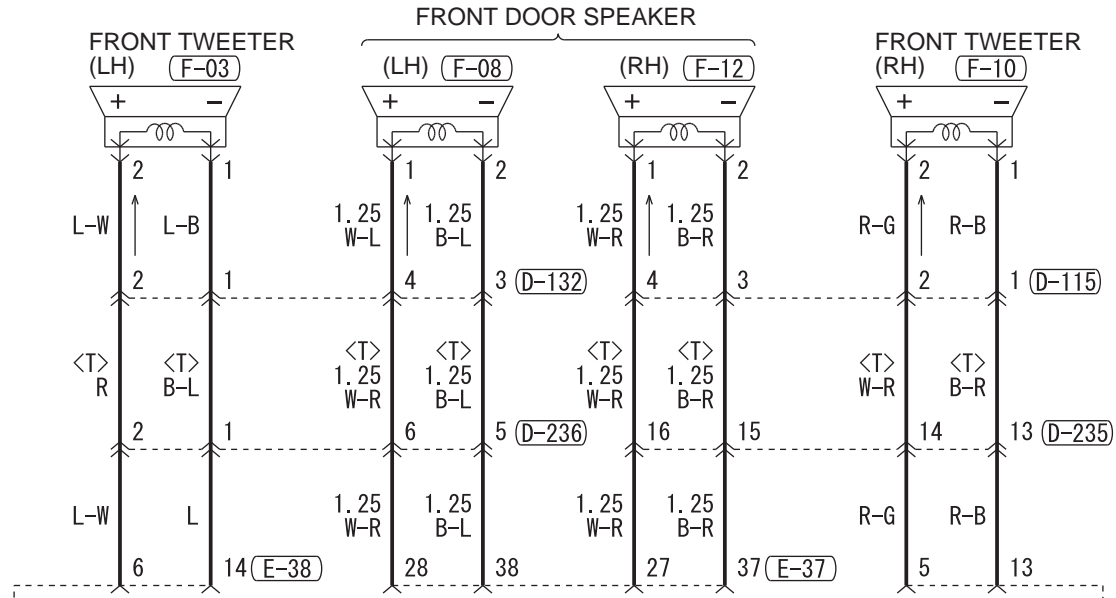

NOTE
 *1: VEHICLES WITHOUT AUDIO AMPLIFIER
 *2: VEHICLES WITH AUDIO AMPLIFIER

Wire colour code
 B : Black LG : Light green G : Green L : Blue W : White Y : Yellow SB : Sky blue
 BR : Brown O : Orange GR : Grey R : Red P : Pink V : Violet PU : Purple SI : Silver