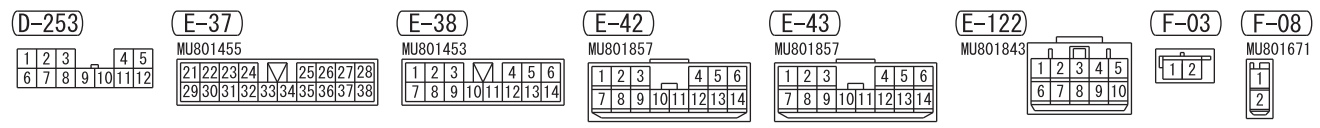

NOTE
 *1: VEHICLES WITHOUT AUDIO AMPLIFIER
 *2: VEHICLES WITH AUDIO AMPLIFIER

Wire colour code
 B : Black LG : Light green G : Green L : Blue W : White Y : Yellow SB : Sky blue
 BR : Brown O : Orange GR : Grey R : Red P : Pink V : Violet PU : Purple SI : Silver