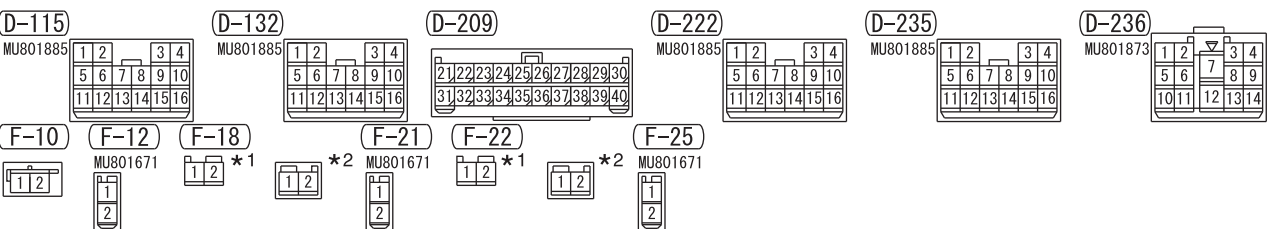

NOTE
 *1: VEHICLES WITHOUT AUDIO AMPLIFIER
 *2: VEHICLES WITH AUDIO AMPLIFIER

Wire colour code
 B : Black LG : Light green G : Green L : Blue W : White Y : Yellow SB : Sky blue
 BR : Brown O : Orange GR : Grey R : Red P : Pink V : Violet PU : Purple SI : Silver