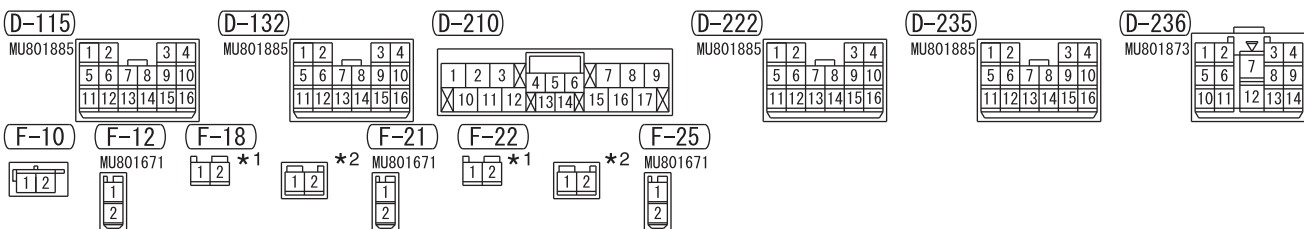

<VEHICLES WITHOUT AUDIO AMPLIFIER>

<VEHICLES WITH AUDIO AMPLIFIER>

NOTE
 *1: VEHICLES WITHOUT AUDIO AMPLIFIER
 *2: VEHICLES WITH AUDIO AMPLIFIER

Wire colour code
 B : Black LG : Light green G : Green L : Blue W : White Y : Yellow SB : Sky blue
 BR : Brown O : Orange GR : Grey R : Red P : Pink V : Violet PU : Purple SI : Silver