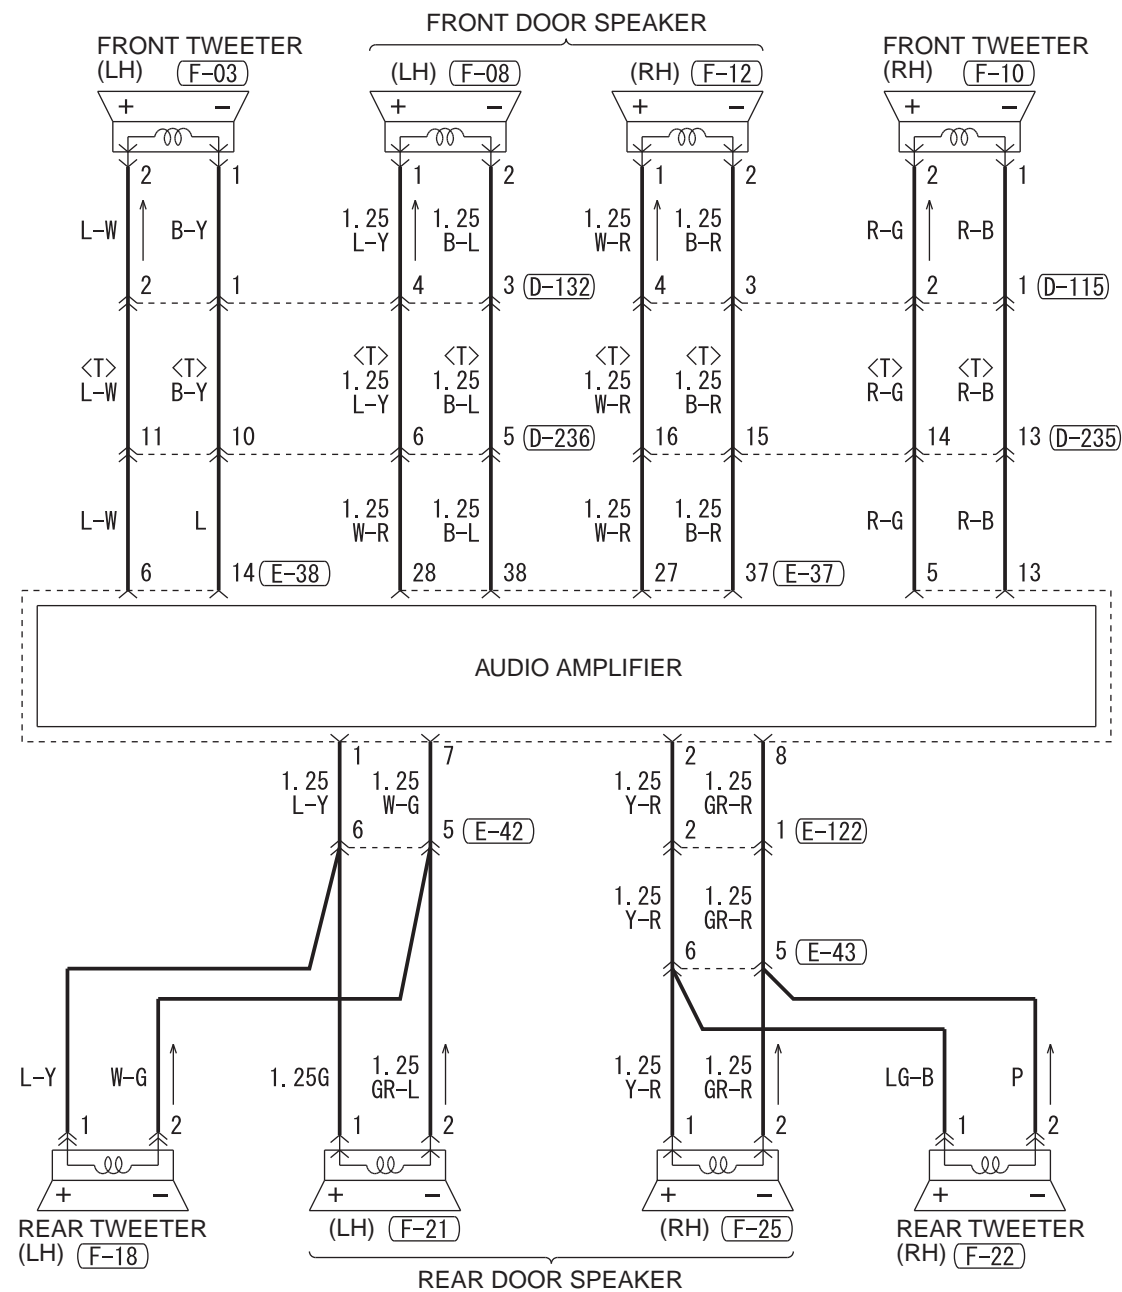

<VEHICLES WITHOUT AUDIO AMPLIFIER>

<VEHICLES WITH AUDIO AMPLIFIER>

NOTE
 *1: VEHICLES WITHOUT AUDIO AMPLIFIER
 *2: VEHICLES WITH AUDIO AMPLIFIER

Wire colour code
 B : Black LG : Light green G : Green L : Blue W : White Y : Yellow SB : Sky blue
 BR : Brown O : Orange GR : Grey R : Red P : Pink V : Violet PU : Purple SI : Silver