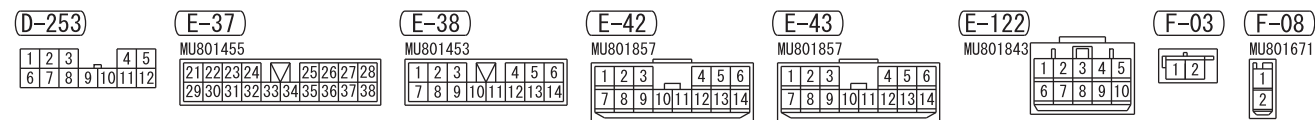

<VEHICLES WITHOUT AUDIO AMPLIFIER>

<VEHICLES WITH AUDIO AMPLIFIER>

NOTE
 *1: VEHICLES WITHOUT AUDIO AMPLIFIER
 *2: VEHICLES WITH AUDIO AMPLIFIER

Wire colour code
 B : Black LG : Light green G : Green L : Blue W : White Y : Yellow SB : Sky blue
 BR : Brown O : Orange GR : Grey R : Red P : Pink V : Violet PU : Purple SI : Silver