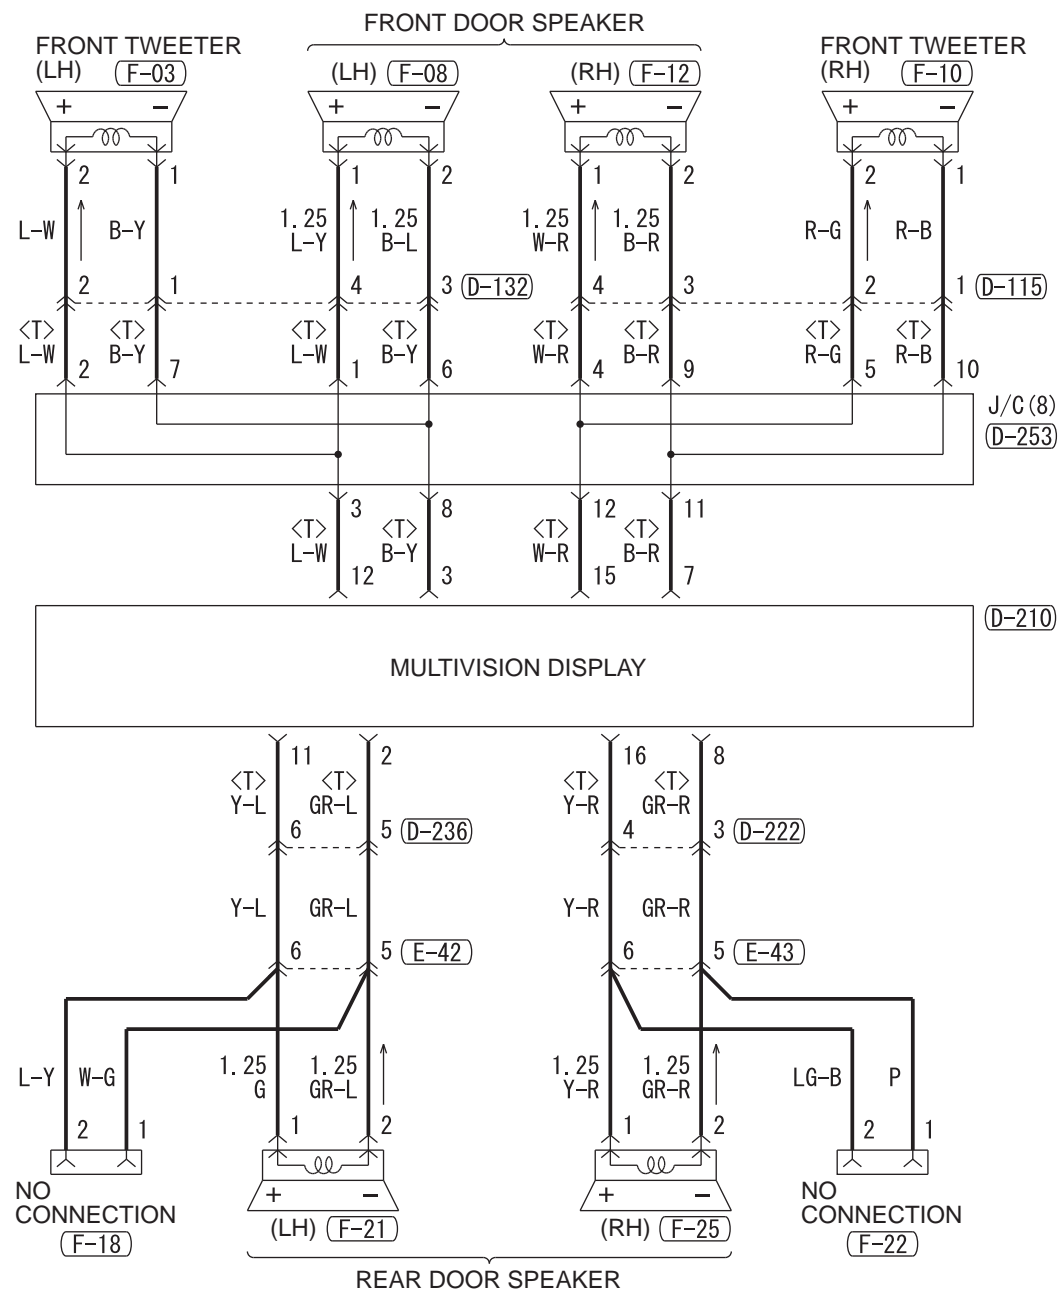

<VEHICLES WITHOUT AUDIO AMPLIFIER>

<VEHICLES WITH AUDIO AMPLIFIER>

NOTE
 *1: VEHICLES WITHOUT AUDIO AMPLIFIER
 *2: VEHICLES WITH AUDIO AMPLIFIER

Wire colour code
 B : Black LG : Light green G : Green L : Blue W : White Y : Yellow SB : Sky blue
 BR : Brown O : Orange GR : Grey R : Red P : Pink V : Violet PU : Purple SI : Silver