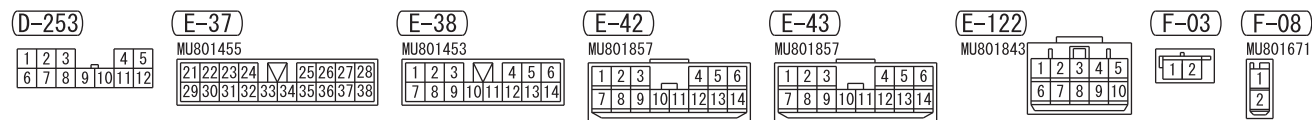

NOTE
 *1: VEHICLES WITHOUT AUDIO AMPLIFIER
 *2: VEHICLES WITH AUDIO AMPLIFIER

Wire colour code
 B : Black LG : Light green G : Green L : Blue W : White Y : Yellow SB : Sky blue
 BR : Brown O : Orange GR : Grey R : Red P : Pink V : Violet PU : Purple SI : Silver