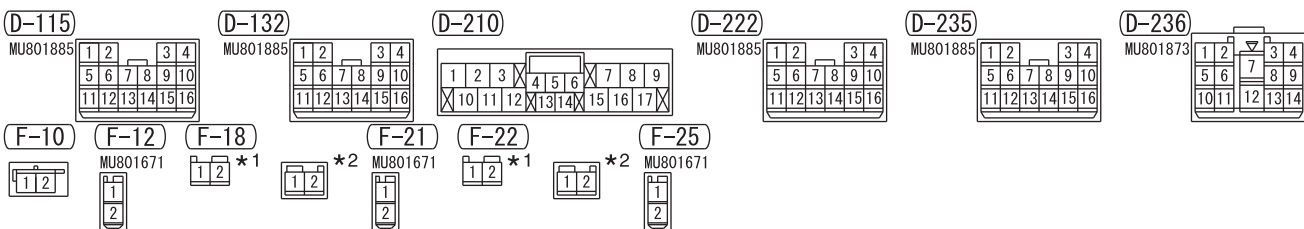

NOTE
 *1: VEHICLES WITHOUT AUDIO AMPLIFIER
 *2: VEHICLES WITH AUDIO AMPLIFIER

Wire colour code
 B : Black LG : Light green G : Green L : Blue W : White Y : Yellow SB : Sky blue
 BR : Brown O : Orange GR : Grey R : Red P : Pink V : Violet PU : Purple SI : Silver