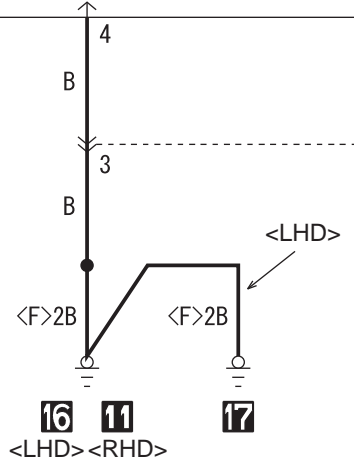

FUSIBLE LINK ①

IGNITION SWITCH (ACC)

Wire colour code
 B : Black LG : Light green G : Green L : Blue W : White Y : Yellow SB : Sky blue
 BR : Brown O : Orange GR : Grey R : Red P : Pink V : Violet PU : Purple SI : Silver