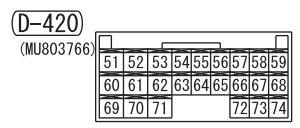

FUSIBLE LINK ①

IGNITION SWITCH (ACC)

Wire colour code
 B : Black LG : Light green G : Green L : Blue W : White Y : Yellow SB : Sky blue
 BR : Brown O : Orange GR : Grey R : Red P : Pink V : Violet PU : Purple SI : Silver