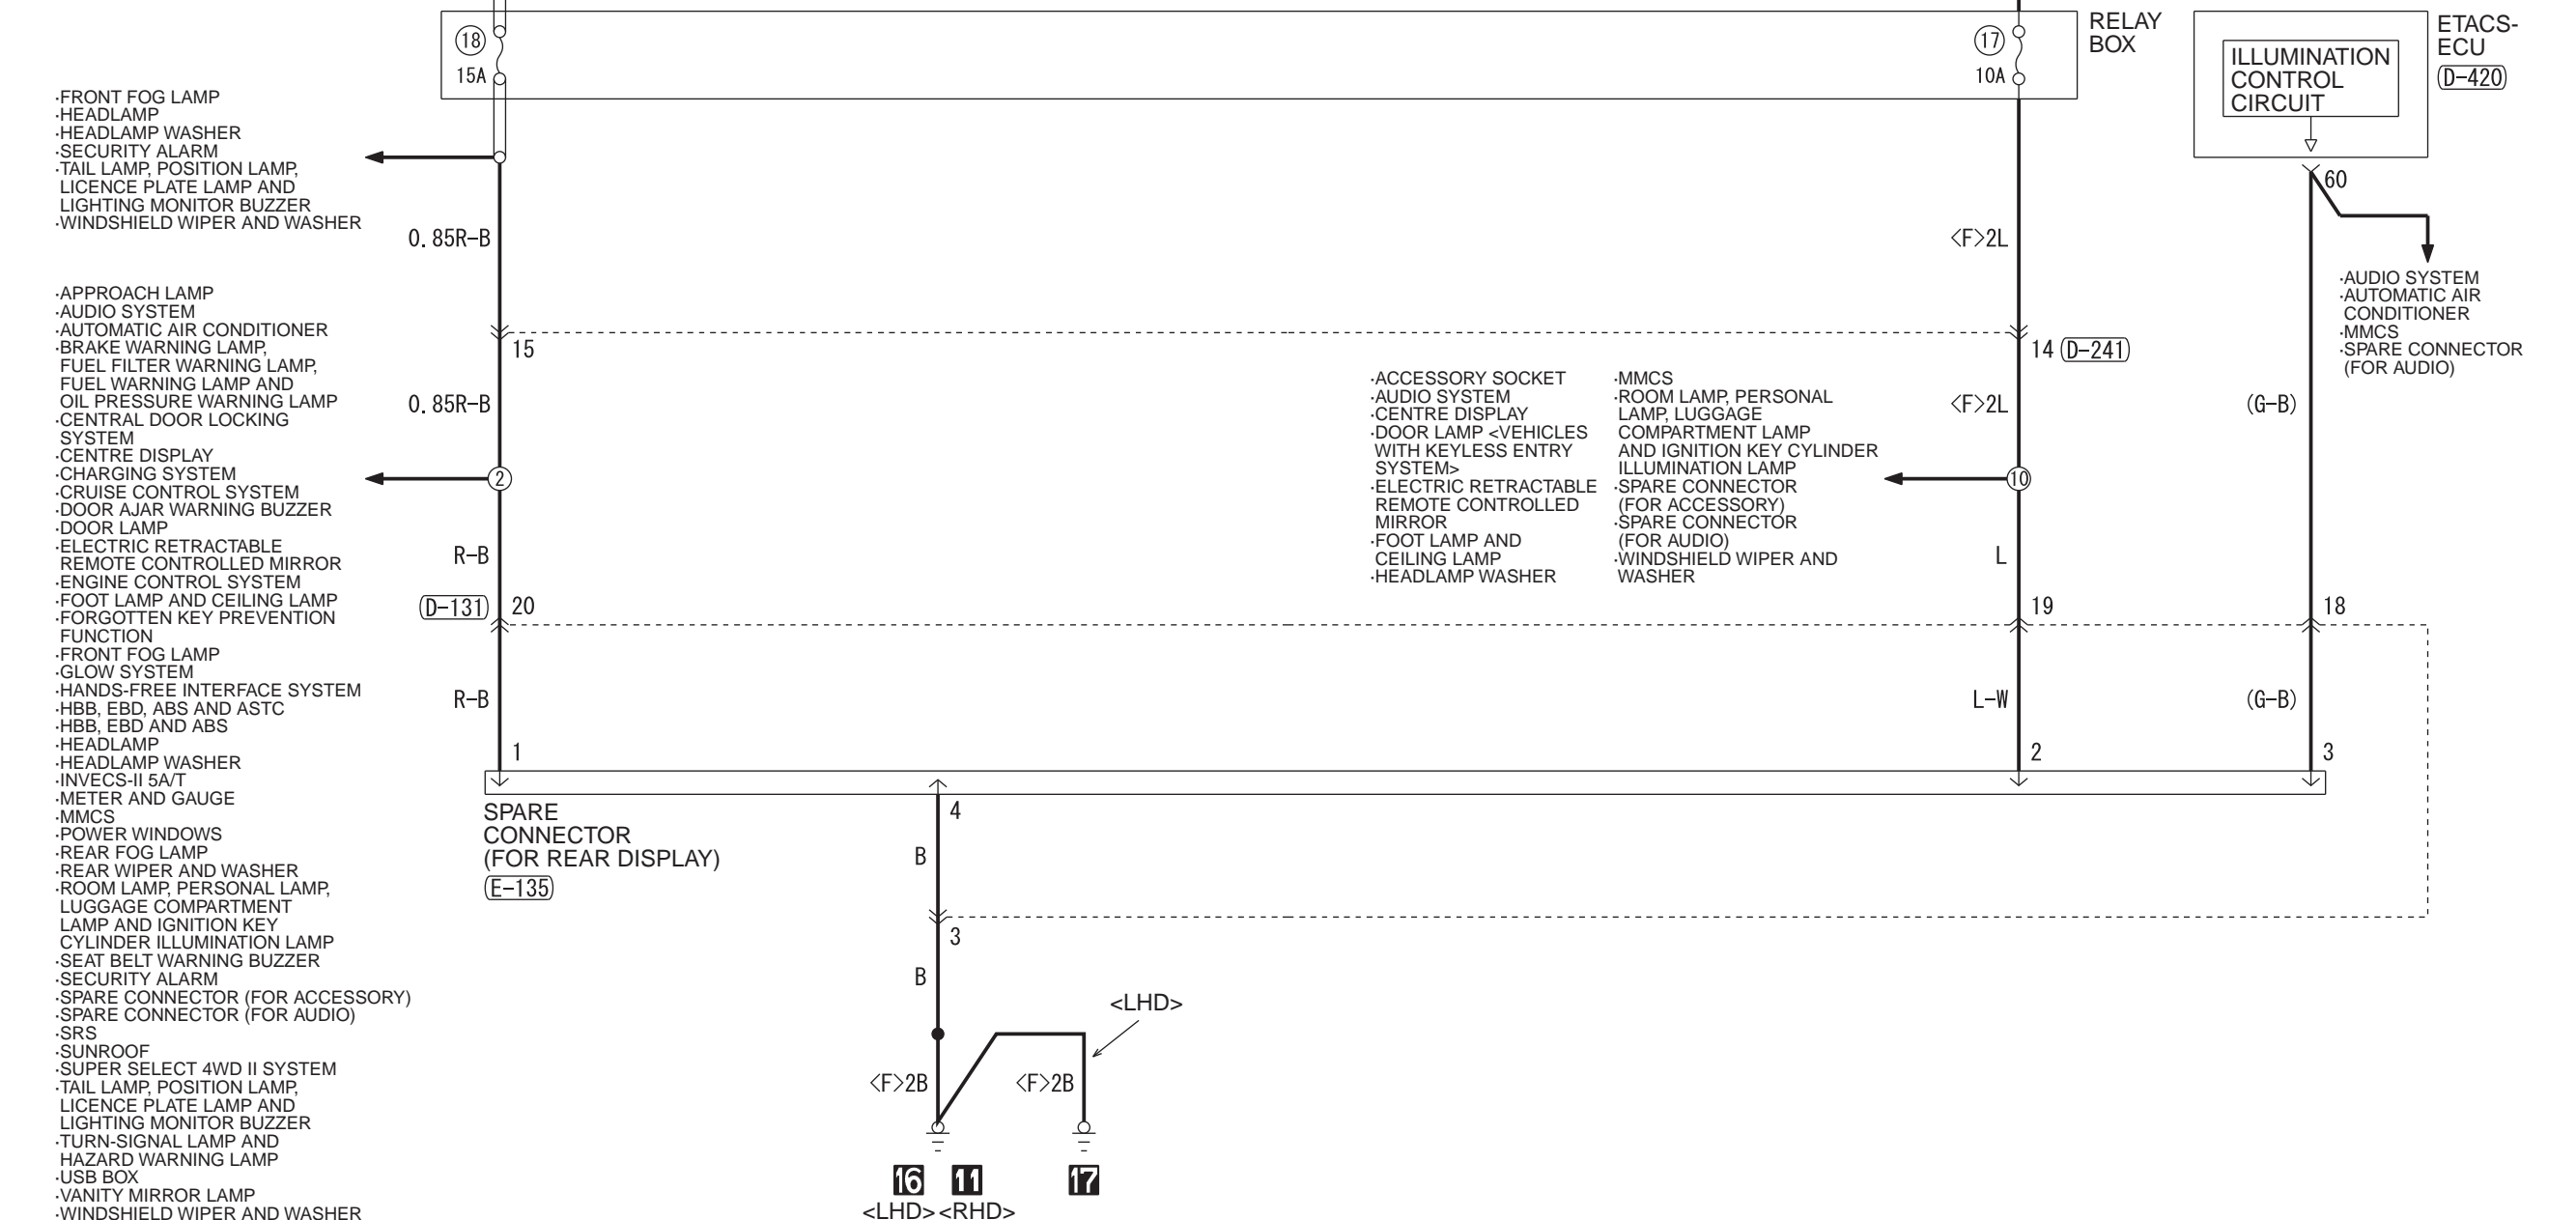

FUSIBLE LINK ①

IGNITION SWITCH (ACC)

Wire colour code
 B : Black LG : Light green G : Green L : Blue W : White Y : Yellow SB : Sky blue
 BR : Brown O : Orange GR : Grey R : Red P : Pink V : Violet PU : Purple SI : Silver