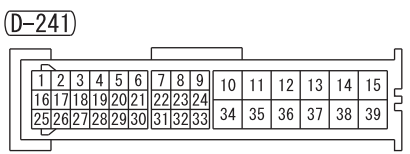

FUSIBLE LINK ①

IGNITION SWITCH (ACC)

Wire colour code
 B : Black LG : Light green G : Green L : Blue W : White Y : Yellow SB : Sky blue
 BR : Brown O : Orange GR : Grey R : Red P : Pink V : Violet PU : Purple SI : Silver