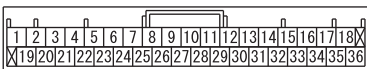

CENTRE DISPLAY (D-106)

NOTE  
 \*1: 4M41  
 \*2: 6G7  
 \*3: 6G7-M/T  
 \*4: 6G7-A/T

D-03

D-04

D-08

D-22

\*1

\*2