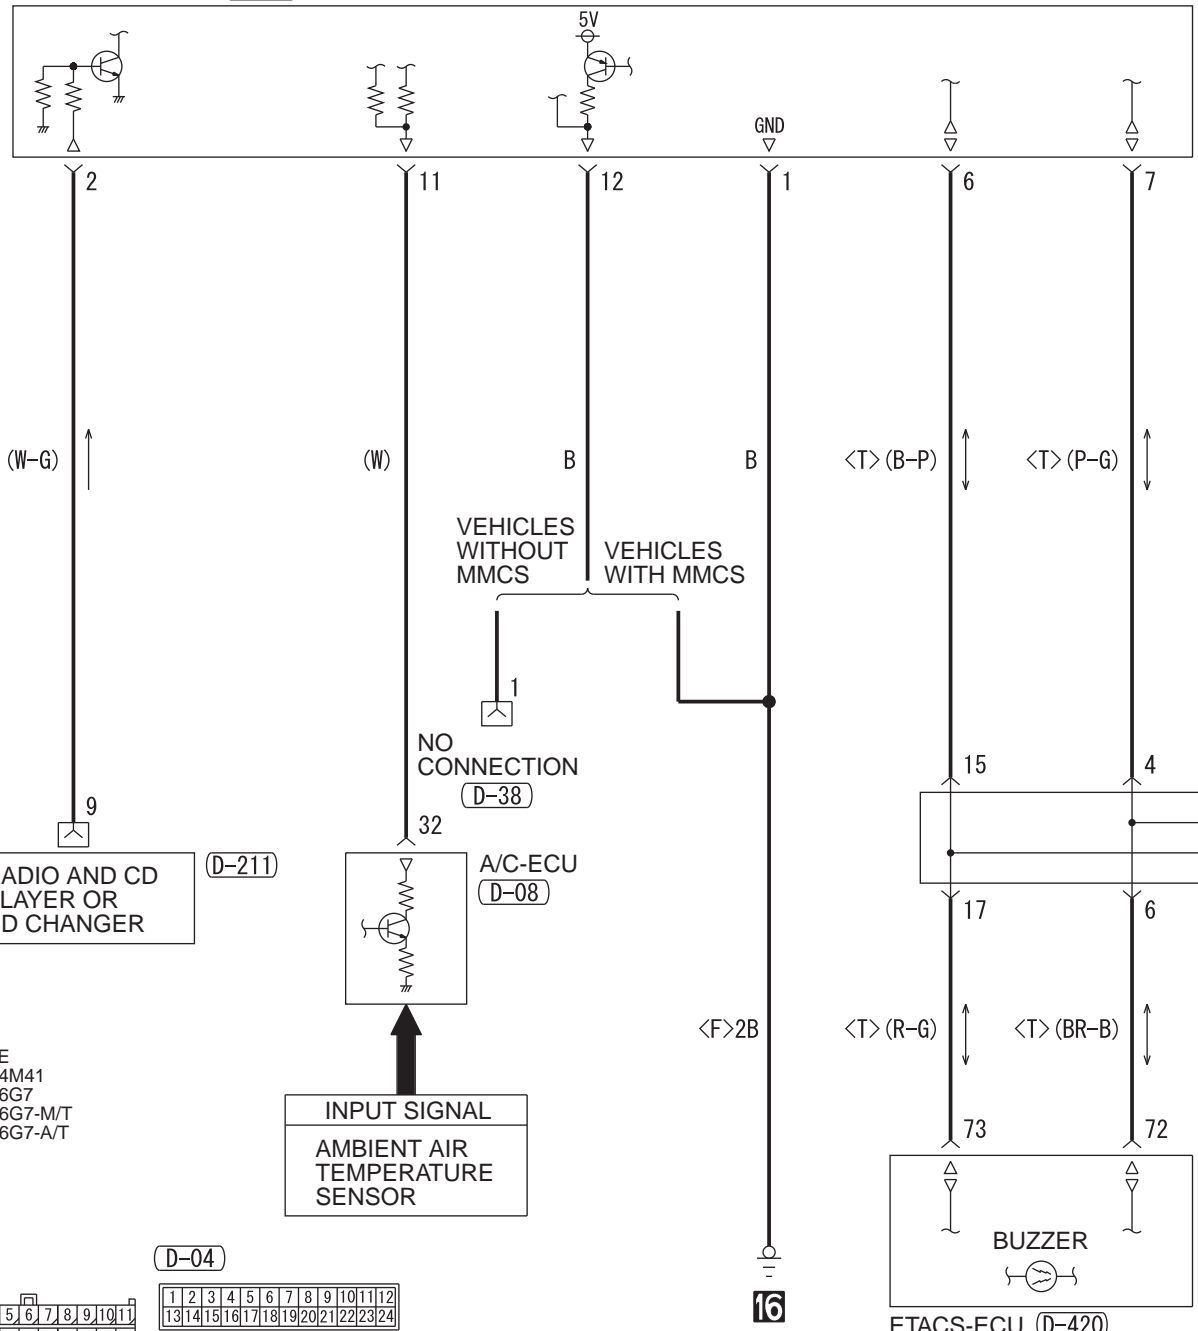

CENTRE DISPLAY (D-106)

NOTE  
 \*1: 4M41  
 \*2: 6G7  
 \*3: 6G7-M/T  
 \*4: 6G7-A/T

D-03

D-04

D-08

D-22

\*1

\*2

D-38

D-106

D-127

D-216

D-230

D-240

D-245

D-404

D-405

D-420

D-140

D-211

D-215