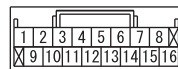

CENTRE DISPLAY (D-106)

NOTE
*1: 4M41
*2: 6G7
*3: 6G7-M/T
*4: 6G7-A/T

*1

*2

D-106