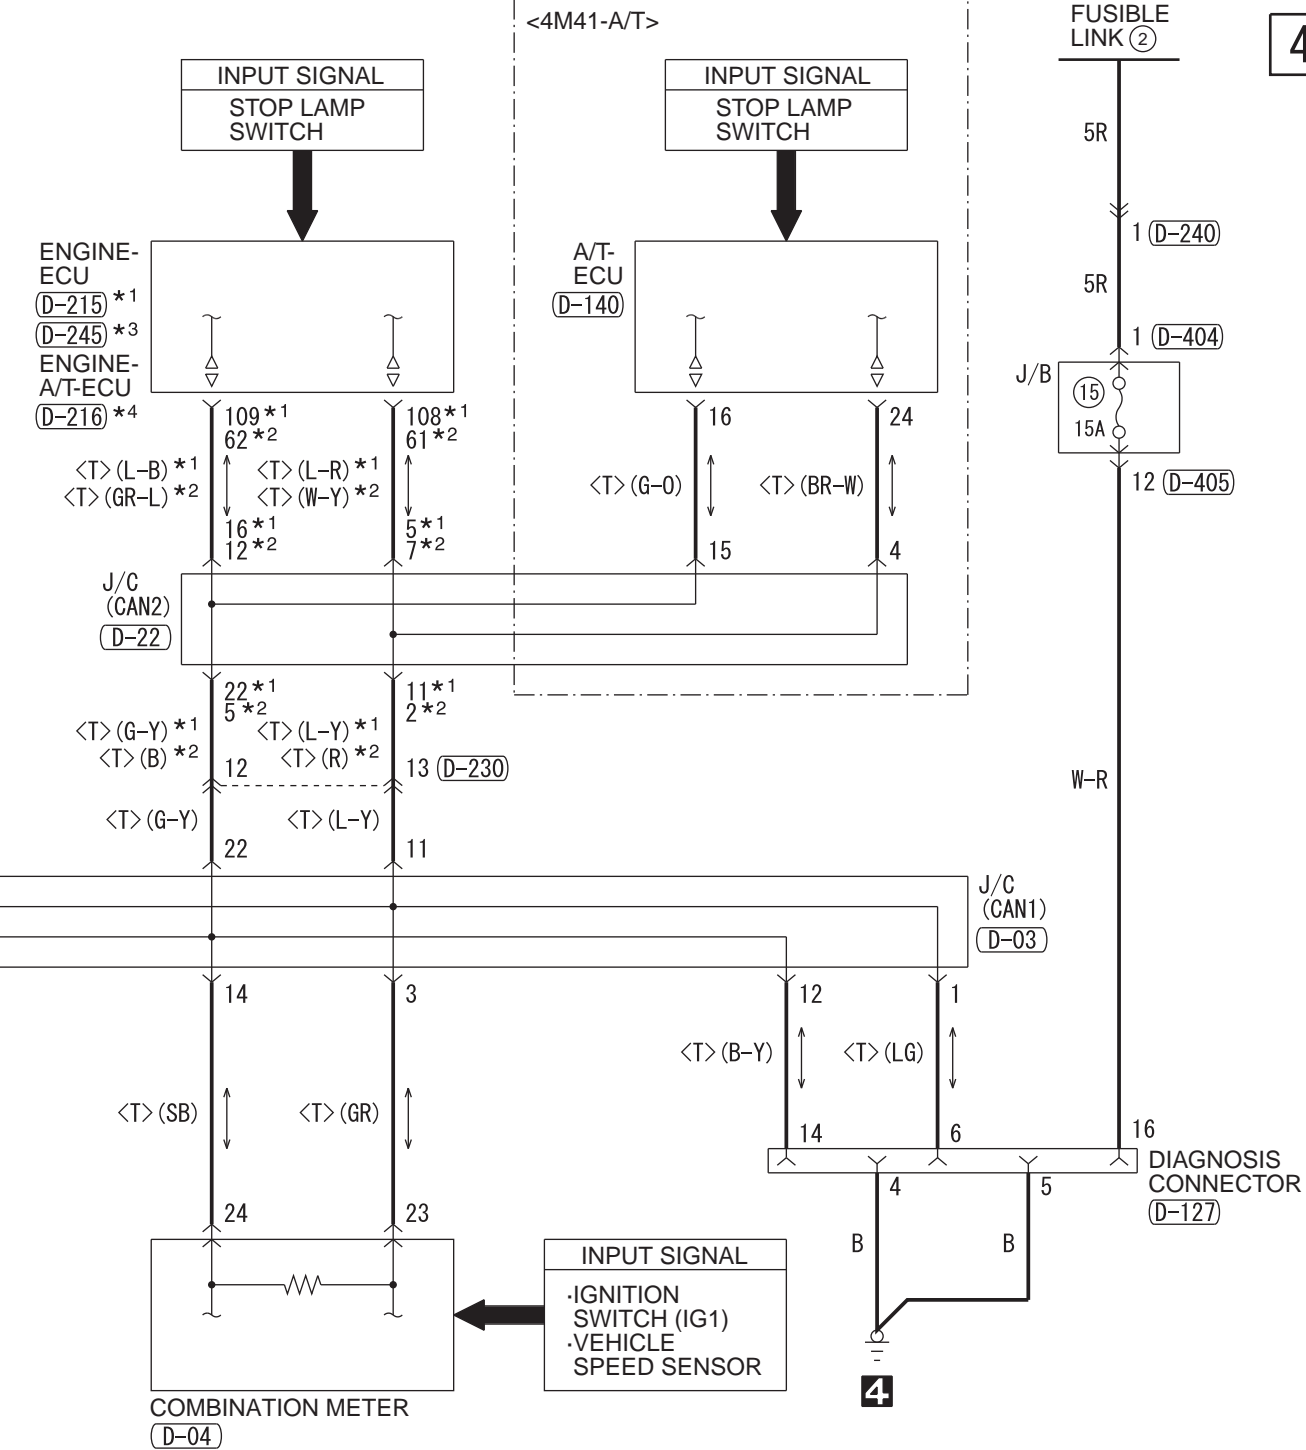

CENTRE DISPLAY (D-106)

NOTE  
 \*1: 4M41  
 \*2: 6G7  
 \*3: 6G7-M/T  
 \*4: 6G7-A/T

D-03

D-04

D-08

D-22

\*1

\*2

D-38

D-106

D-127

D-216

D-230

D-240

D-245

D-404

D-405

D-420

D-140

D-211

D-215