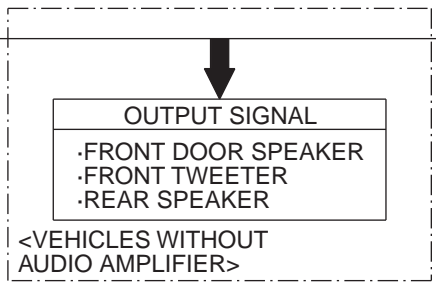

<VEHICLES WITH AUDIO SYSTEM (SHORT WHEELBASE)>

NOTE  
 \*1: LHD  
 \*2: RHD

<VEHICLES WITH AUDIO AMPLIFIER>

Wire colour code  
 B : Black LG : Light green G : Green L : Blue W : White Y : Yellow SB : Sky blue  
 BR : Brown O : Orange GR : Grey R : Red P : Pink V : Violet PU : Purple SI : Silver