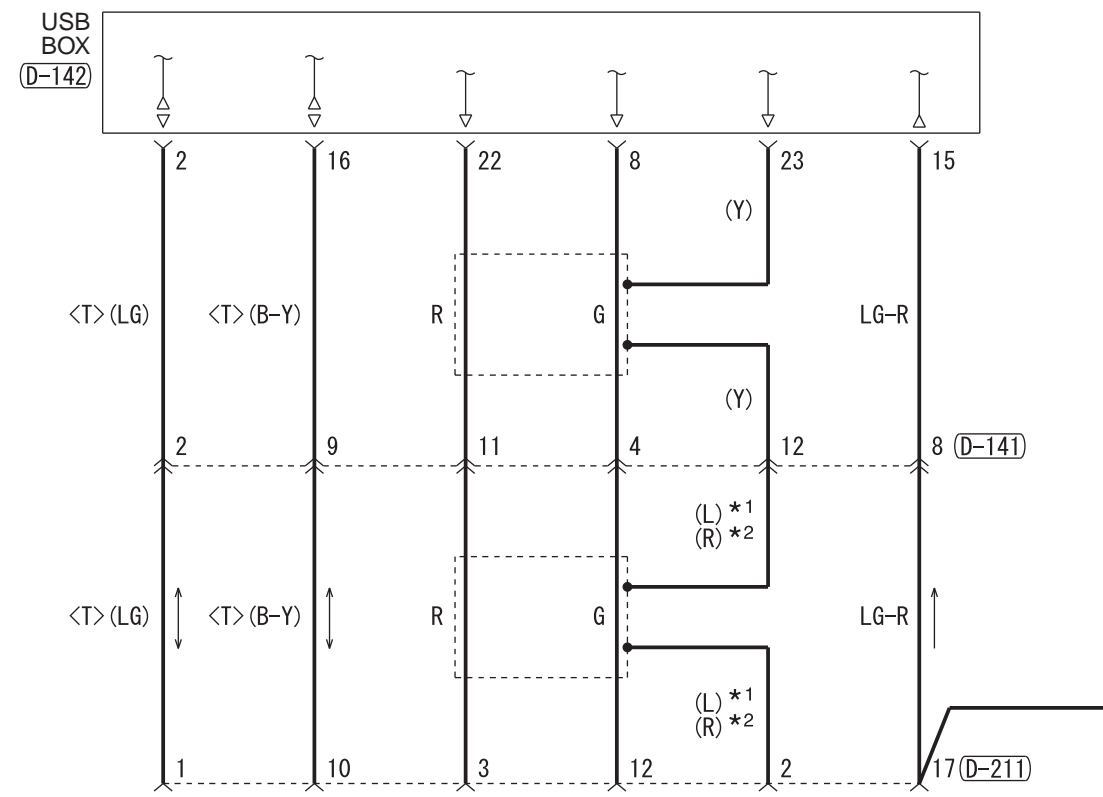

<VEHICLES WITH AUDIO SYSTEM (SHORT WHEELBASE)>

NOTE  
 \*1: LHD  
 \*2: RHD

<VEHICLES WITH AUDIO AMPLIFIER>

Wire colour code  
 B : Black LG : Light green G : Green L : Blue W : White Y : Yellow SB : Sky blue  
 BR : Brown O : Orange GR : Grey R : Red P : Pink V : Violet PU : Purple SI : Silver