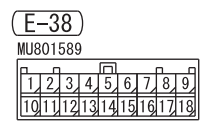

<VEHICLES WITH AUDIO SYSTEM (SHORT WHEELBASE)>

NOTE  
 \*1: LHD  
 \*2: RHD

<VEHICLES WITH AUDIO AMPLIFIER>

Wire colour code  
 B : Black LG : Light green G : Green L : Blue W : White Y : Yellow SB : Sky blue  
 BR : Brown O : Orange GR : Grey R : Red P : Pink V : Violet PU : Purple SI : Silver