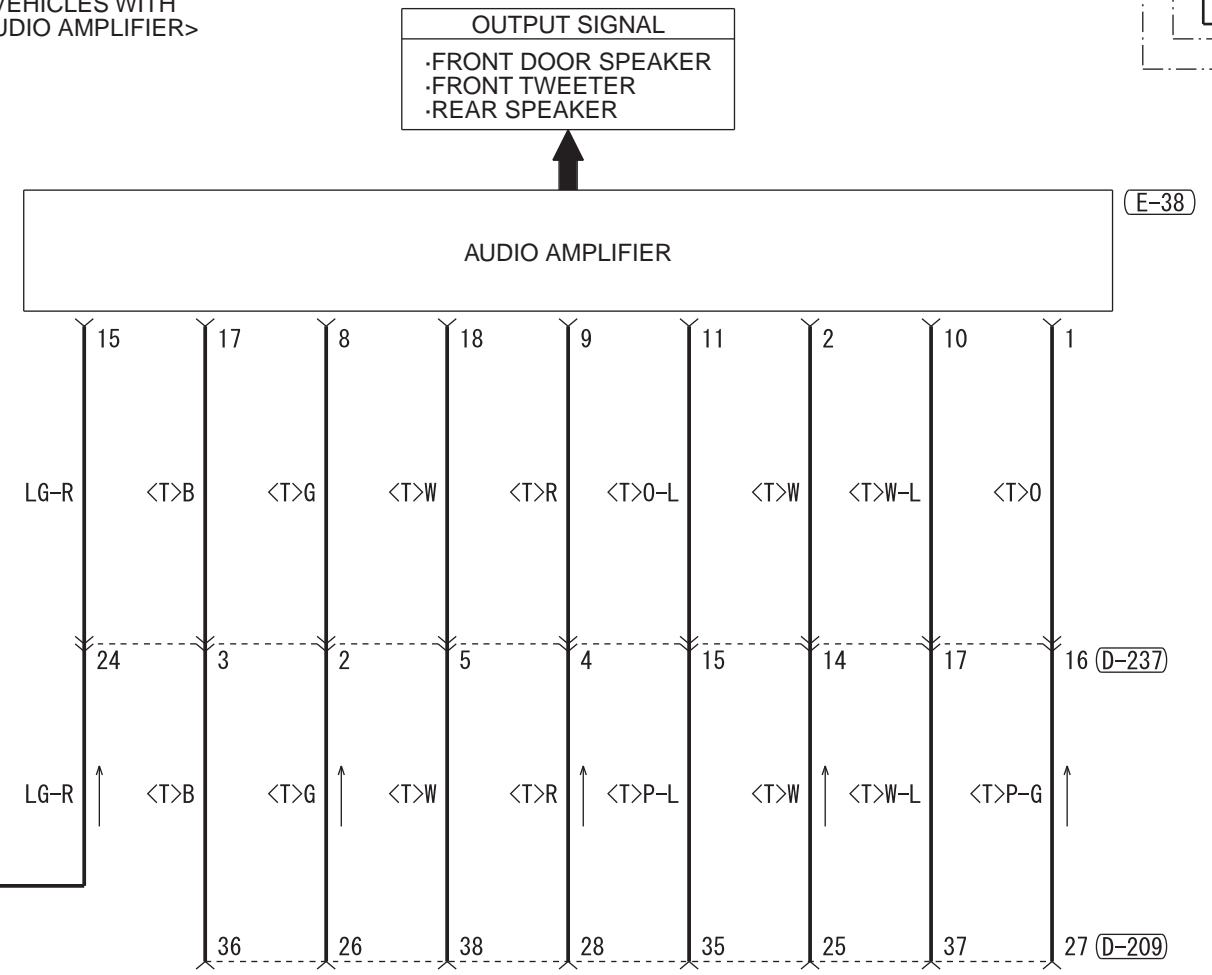

<VEHICLES WITH AUDIO SYSTEM (SHORT WHEELBASE)>

NOTE  
 \*1: LHD  
 \*2: RHD

<VEHICLES WITH AUDIO AMPLIFIER>

Wire colour code  
 B : Black LG : Light green G : Green L : Blue W : White Y : Yellow SB : Sky blue  
 BR : Brown O : Orange GR : Grey R : Red P : Pink V : Violet PU : Purple SI : Silver