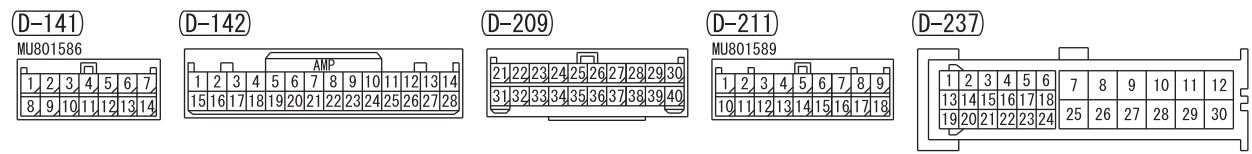

<VEHICLES WITH AUDIO SYSTEM (LONG WHEELBASE)>

NOTE
*1 : LHD
*2 : RHD

<VEHICLES WITH AUDIO AMPLIFIER>

Wire colour code
B : Black LG : Light green G : Green L : Blue W : White Y : Yellow SB : Sky blue
BR : Brown O : Orange GR : Grey R : Red P : Pink V : Violet PU : Purple SI : Silver