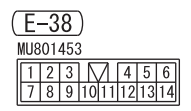

<VEHICLES WITH AUDIO SYSTEM (LONG WHEELBASE)>

NOTE
*1 : LHD
*2 : RHD

<VEHICLES WITH AUDIO AMPLIFIER>

Wire colour code
B : Black LG : Light green G : Green L : Blue W : White Y : Yellow SB : Sky blue
BR : Brown O : Orange GR : Grey R : Red P : Pink V : Violet PU : Purple SI : Silver