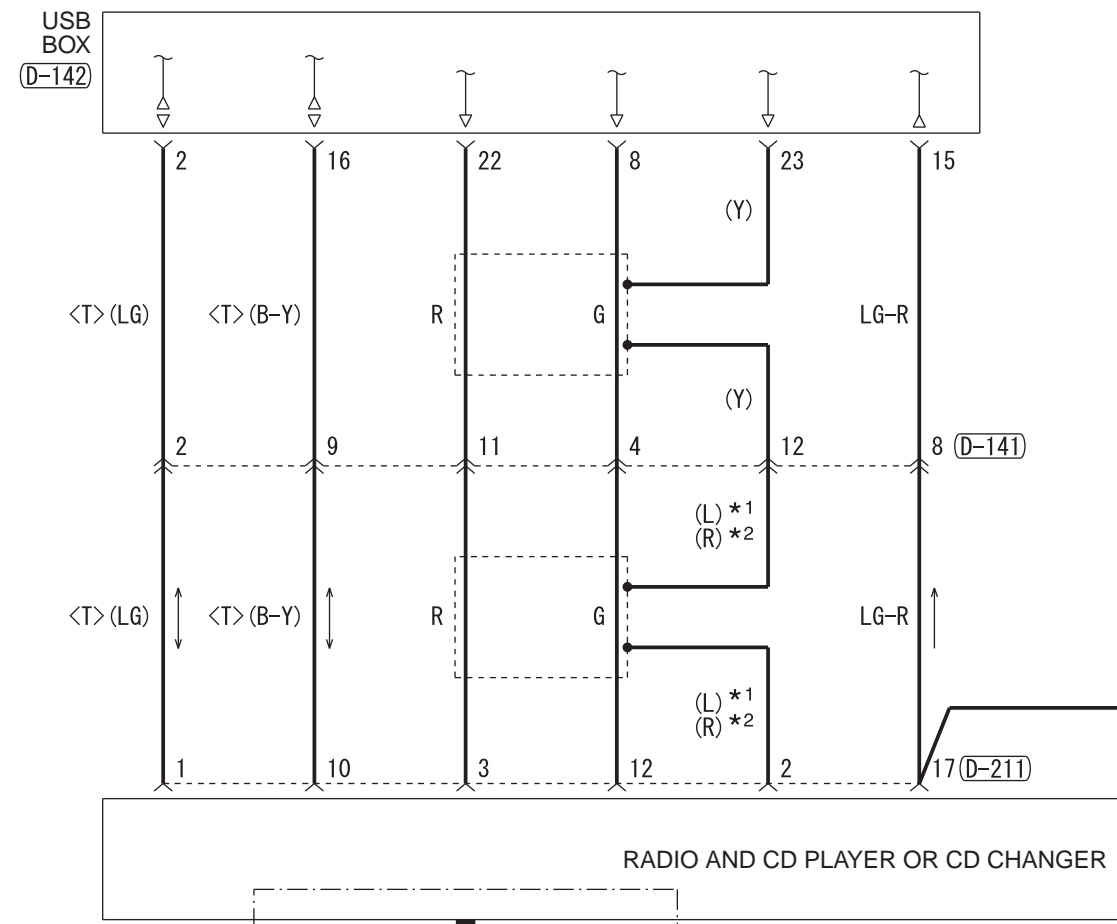

<VEHICLES WITH AUDIO SYSTEM (LONG WHEELBASE)>

NOTE
*1 : LHD
*2 : RHD

<VEHICLES WITH AUDIO AMPLIFIER>

Wire colour code
B : Black LG : Light green G : Green L : Blue W : White Y : Yellow SB : Sky blue
BR : Brown O : Orange GR : Grey R : Red P : Pink V : Violet PU : Purple SI : Silver