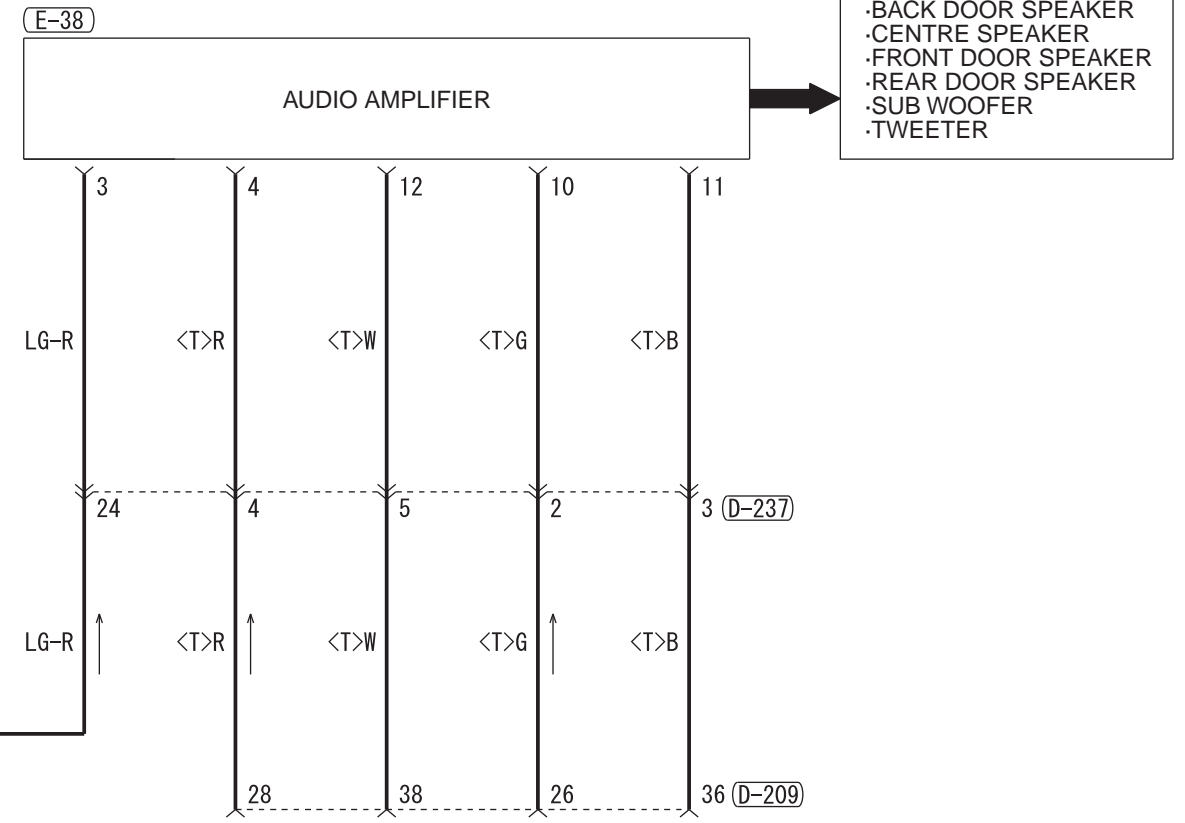

<VEHICLES WITH AUDIO SYSTEM (LONG WHEELBASE)>

NOTE
*1 : LHD
*2 : RHD

<VEHICLES WITH AUDIO AMPLIFIER>

Wire colour code
B : Black LG : Light green G : Green L : Blue W : White Y : Yellow SB : Sky blue
BR : Brown O : Orange GR : Grey R : Red P : Pink V : Violet PU : Purple SI : Silver