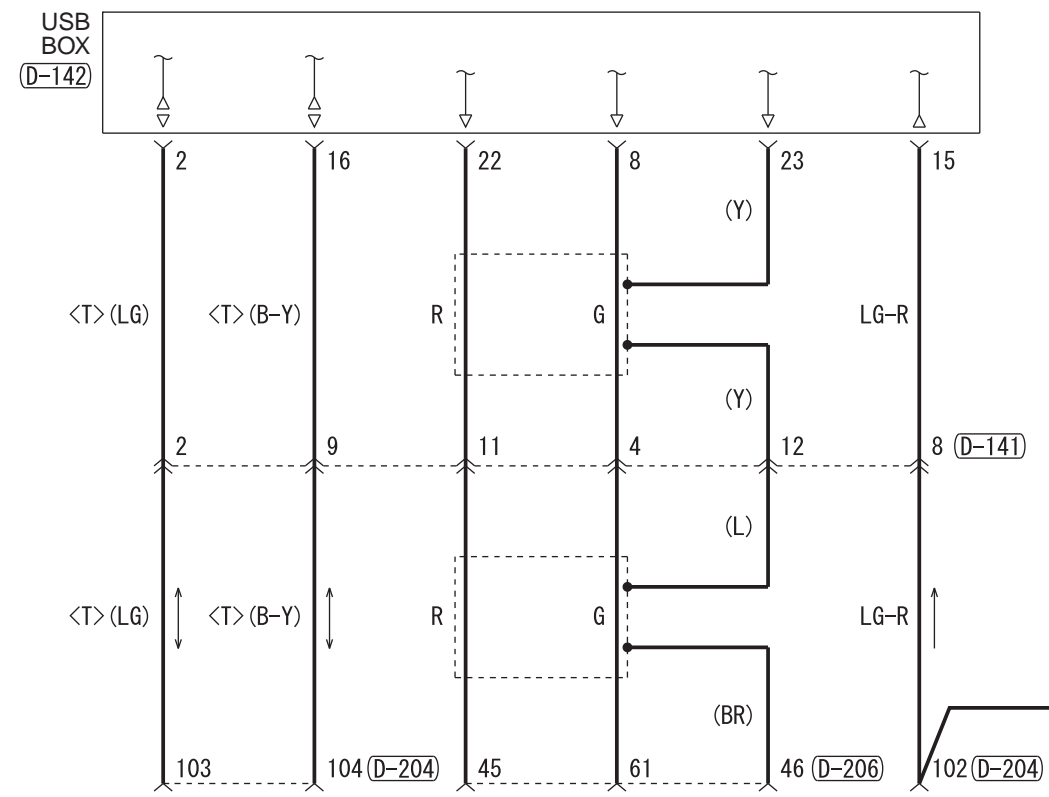

<VEHICLES WITH MMCS (SHORT WHEELBASE)>

<VEHICLES WITH AUDIO AMPLIFIER>

Wire colour code
 B : Black LG : Light green G : Green L : Blue W : White Y : Yellow SB : Sky blue
 BR : Brown O : Orange GR : Grey R : Red P : Pink V : Violet PU : Purple SI : Silver