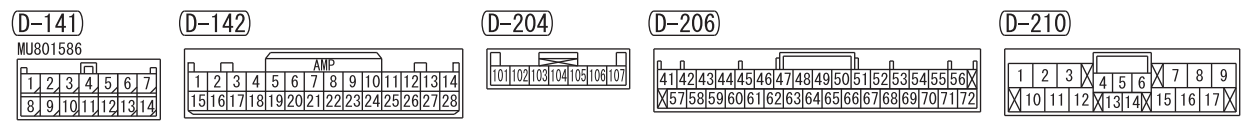

<VEHICLES WITH MMCS (SHORT WHEELBASE)>

<VEHICLES WITH AUDIO AMPLIFIER>

Wire colour code
 B : Black LG : Light green G : Green L : Blue W : White Y : Yellow SB : Sky blue
 BR : Brown O : Orange GR : Grey R : Red P : Pink V : Violet PU : Purple SI : Silver