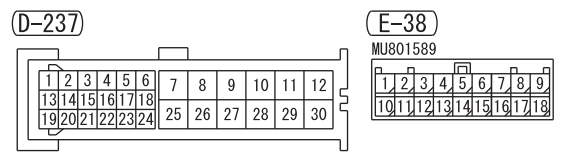

<VEHICLES WITH MMCS (SHORT WHEELBASE)>

<VEHICLES WITH AUDIO AMPLIFIER>

Wire colour code
 B : Black LG : Light green G : Green L : Blue W : White Y : Yellow SB : Sky blue
 BR : Brown O : Orange GR : Grey R : Red P : Pink V : Violet PU : Purple SI : Silver