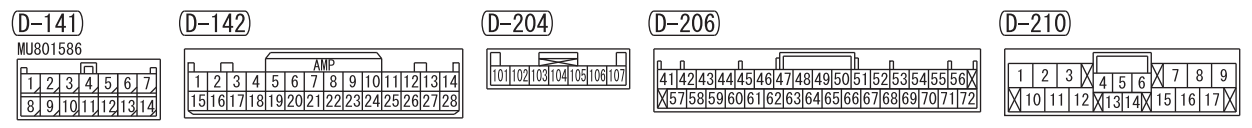

<VEHICLES WITH MMCS (LONG WHEELBASE)>

<VEHICLES WITH AUDIO AMPLIFIER>

Wire colour code
 B : Black LG : Light green G : Green L : Blue W : White Y : Yellow SB : Sky blue
 BR : Brown O : Orange GR : Grey R : Red P : Pink V : Violet PU : Purple SI : Silver