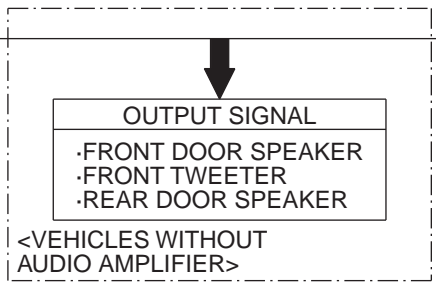

<VEHICLES WITH MMCS (LONG WHEELBASE)>

<VEHICLES WITH AUDIO AMPLIFIER>

Wire colour code
 B : Black LG : Light green G : Green L : Blue W : White Y : Yellow SB : Sky blue
 BR : Brown O : Orange GR : Grey R : Red P : Pink V : Violet PU : Purple SI : Silver