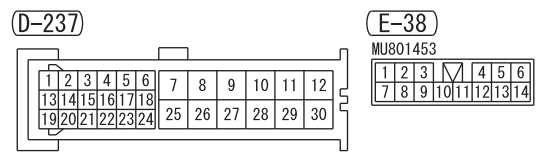

<VEHICLES WITH MMCS (LONG WHEELBASE)>

<VEHICLES WITH AUDIO AMPLIFIER>

Wire colour code
 B : Black LG : Light green G : Green L : Blue W : White Y : Yellow SB : Sky blue
 BR : Brown O : Orange GR : Grey R : Red P : Pink V : Violet PU : Purple SI : Silver