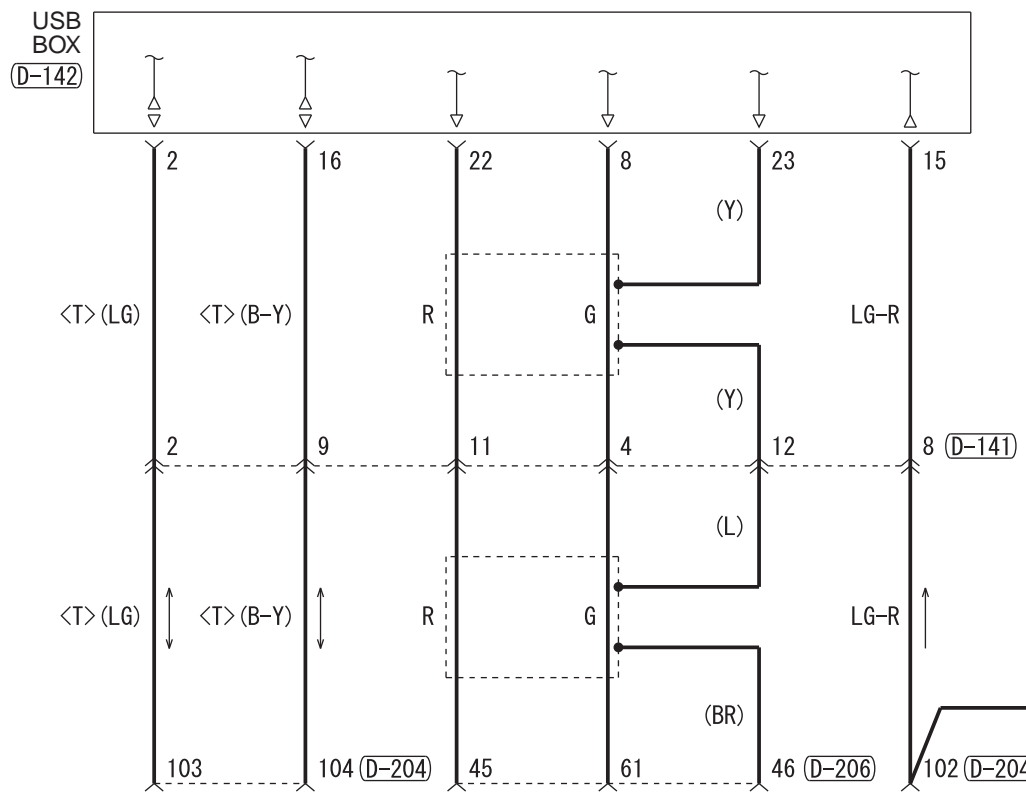

<VEHICLES WITH MMCS (LONG WHEELBASE)>

<VEHICLES WITH AUDIO AMPLIFIER>

Wire colour code
 B : Black LG : Light green G : Green L : Blue W : White Y : Yellow SB : Sky blue
 BR : Brown O : Orange GR : Grey R : Red P : Pink V : Violet PU : Purple SI : Silver