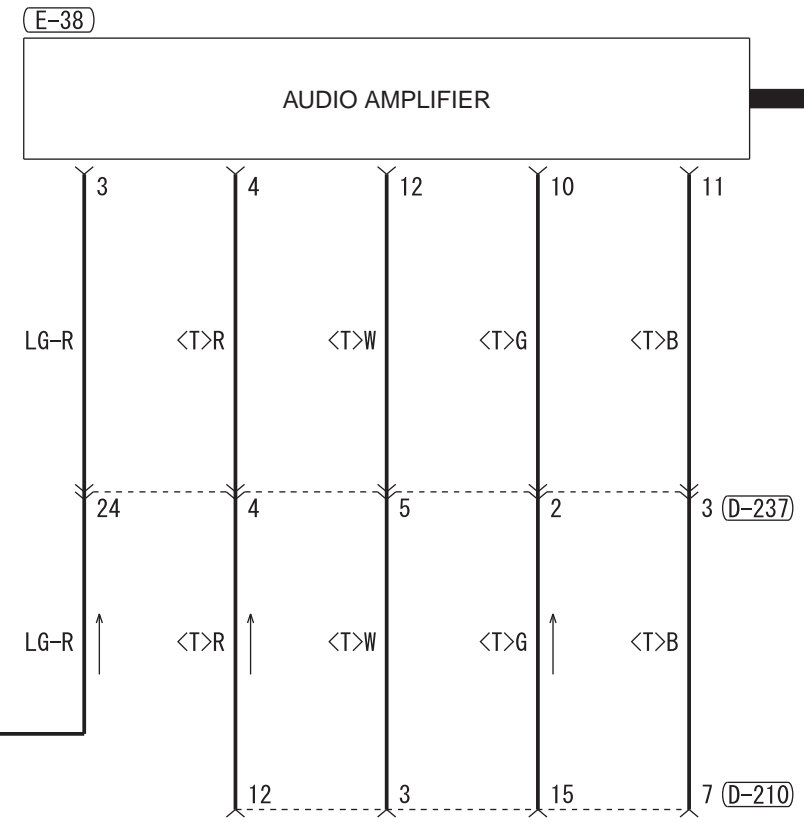

<VEHICLES WITH MMCS (LONG WHEELBASE)>

<VEHICLES WITH AUDIO AMPLIFIER>

Wire colour code
 B : Black LG : Light green G : Green L : Blue W : White Y : Yellow SB : Sky blue
 BR : Brown O : Orange GR : Grey R : Red P : Pink V : Violet PU : Purple SI : Silver