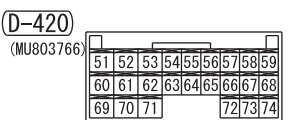

Wire colour code
 B : Black LG : Light green G : Green L : Blue W : White
 Y : Yellow SB : Sky blue BR : Brown O : Orange GR : Grey
 R : Red P : Pink V : Violet PU : Purple SI : Silver