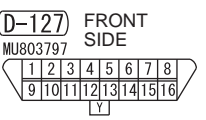

Wire colour code
 B : Black LG : Light green G : Green L : Blue W : White
 Y : Yellow SB : Sky blue BR : Brown O : Orange GR : Grey
 R : Red P : Pink V : Violet PU : Purple SI : Silver