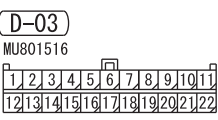

(D-34) Refer to J/C circuit