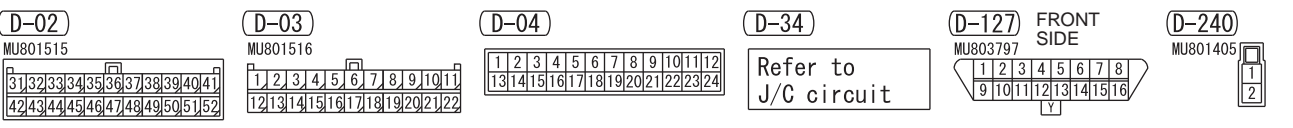

NOTE
*: LONG WHEELBASE

Wire colour code
 B : Black LG : Light green G : Green
 L : Blue W : White Y : Yellow
 SB : Sky blue BR : Brown O : Orange
 GR : Grey R : Red P : Pink
 V : Violet PU : Purple SI : Silver