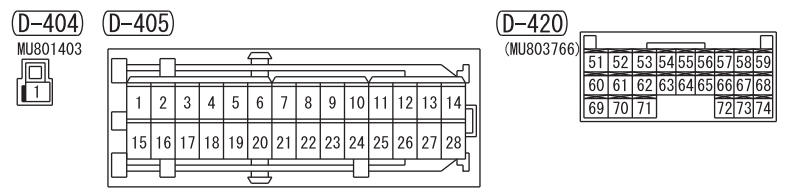

NOTE
*: LONG WHEELBASE

Wire colour code
 B : Black LG : Light green G : Green
 L : Blue W : White Y : Yellow
 SB : Sky blue BR : Brown O : Orange
 GR : Grey R : Red P : Pink
 V : Violet PU : Purple SI : Silver