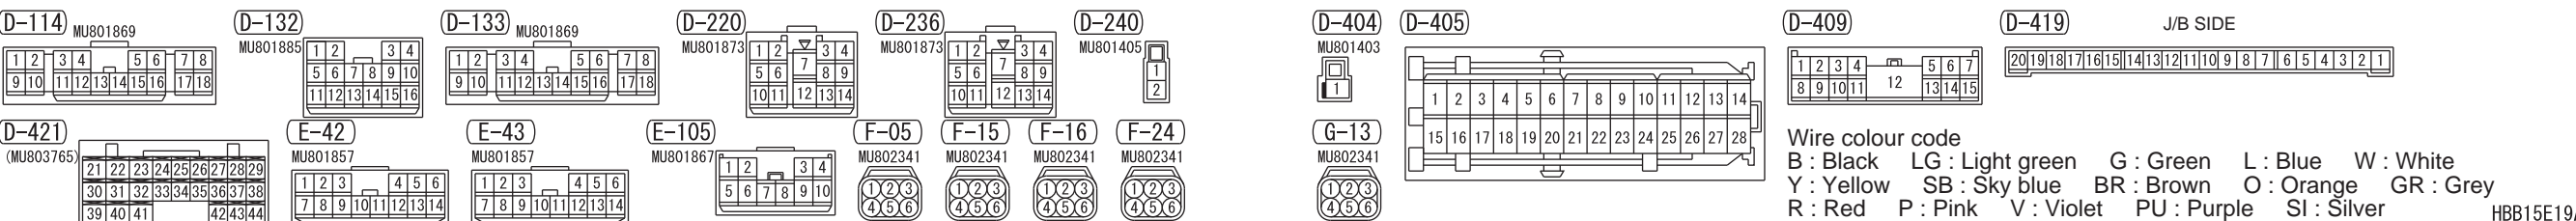

NOTE  
 \*1 : SHORT WHEELBASE  
 \*2 : LONG WHEELBASE

Wire colour code  
 B : Black LG : Light green G : Green L : Blue W : White  
 Y : Yellow SB : Sky blue BR : Brown O : Orange GR : Grey  
 R : Red P : Pink V : Violet PU : Purple SI : Silver