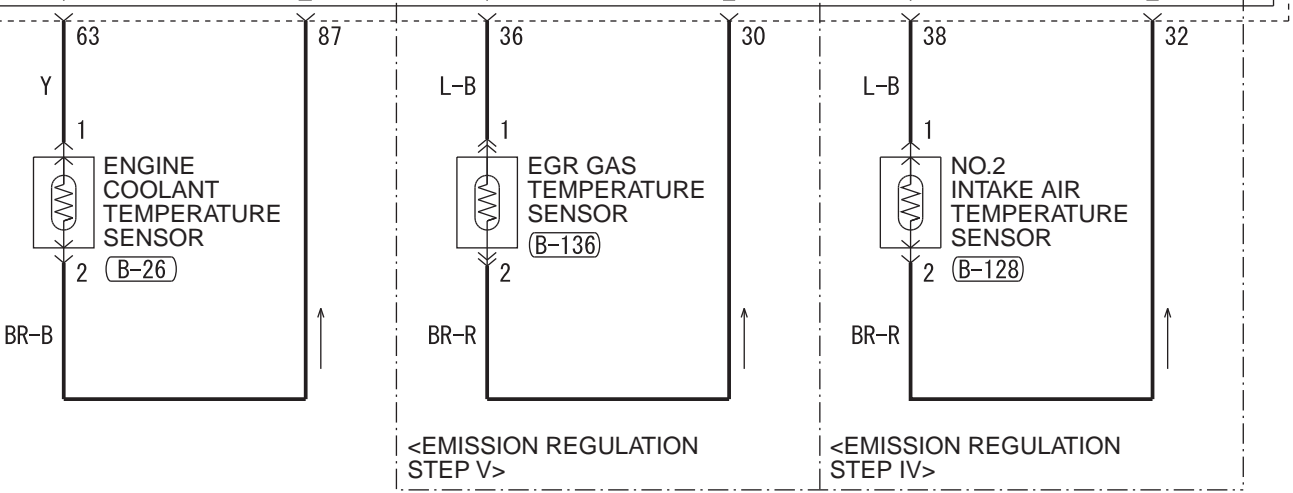

<EMISSION REGULATION STEP IV>

<EMISSION REGULATION STEP V>

Wire colour code
 B : Black LG : Light green
 G : Green L : Blue
 W : White Y : Yellow
 SB : Sky blue BR : Brown
 O : Orange GR : Grey
 R : Red P : Pink
 V : Violet PU : Purple
 SI : Silver