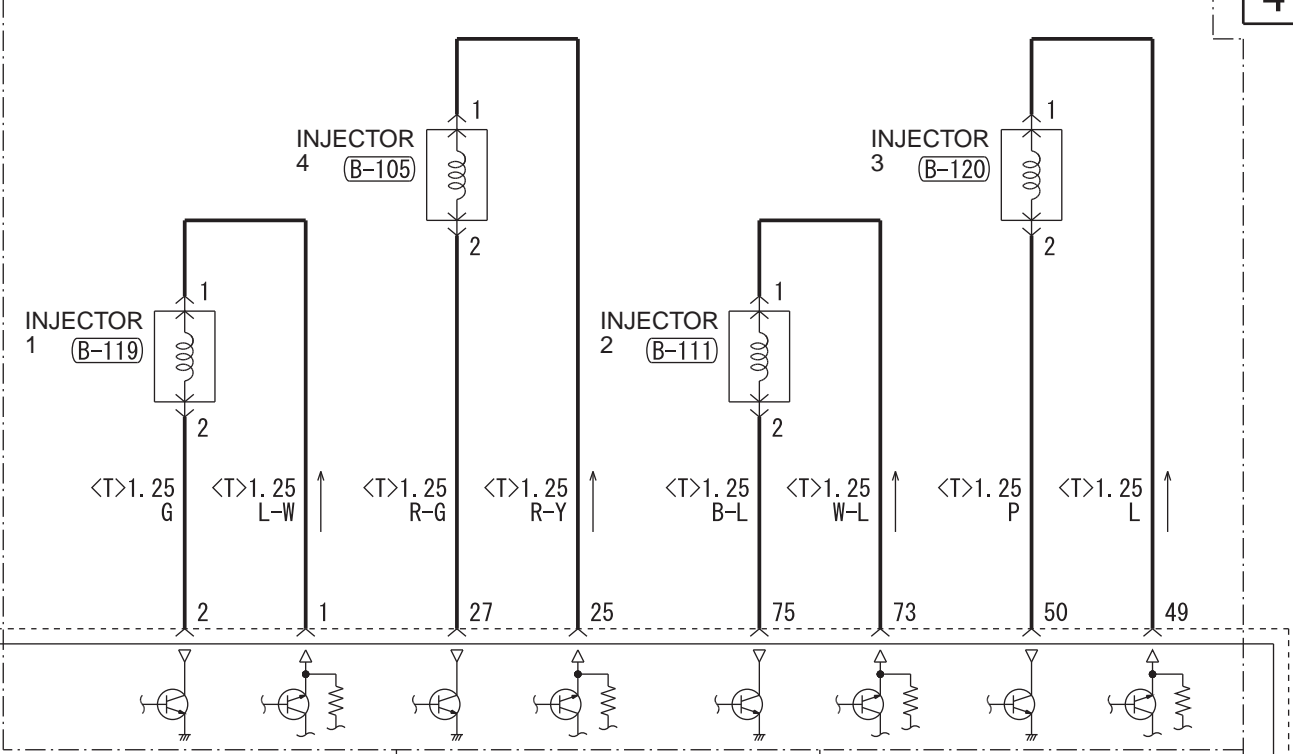

<EMISSION REGULATION STEP IV>

<EMISSION REGULATION STEP V>

Wire colour code
 B : Black LG : Light green
 G : Green L : Blue
 W : White Y : Yellow
 SB : Sky blue BR : Brown
 O : Orange GR : Grey
 R : Red P : Pink
 V : Violet PU : Purple
 SI : Silver