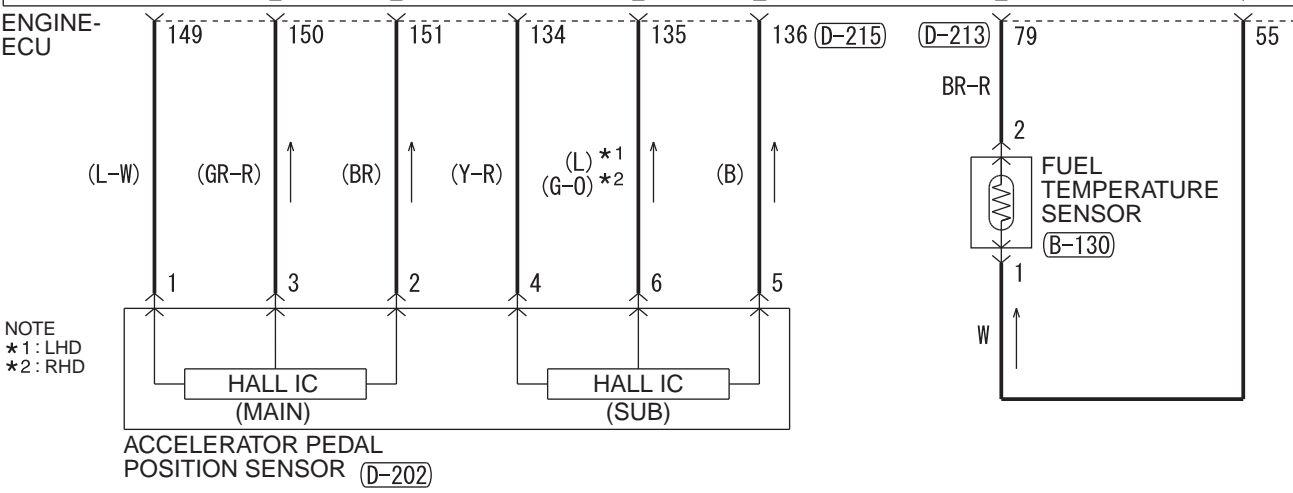

<EMISSION REGULATION STEP IV>

<EMISSION REGULATION STEP V>

Wire colour code
 B : Black LG : Light green
 G : Green L : Blue
 W : White Y : Yellow
 SB : Sky blue BR : Brown
 O : Orange GR : Grey
 R : Red P : Pink
 V : Violet PU : Purple
 SI : Silver