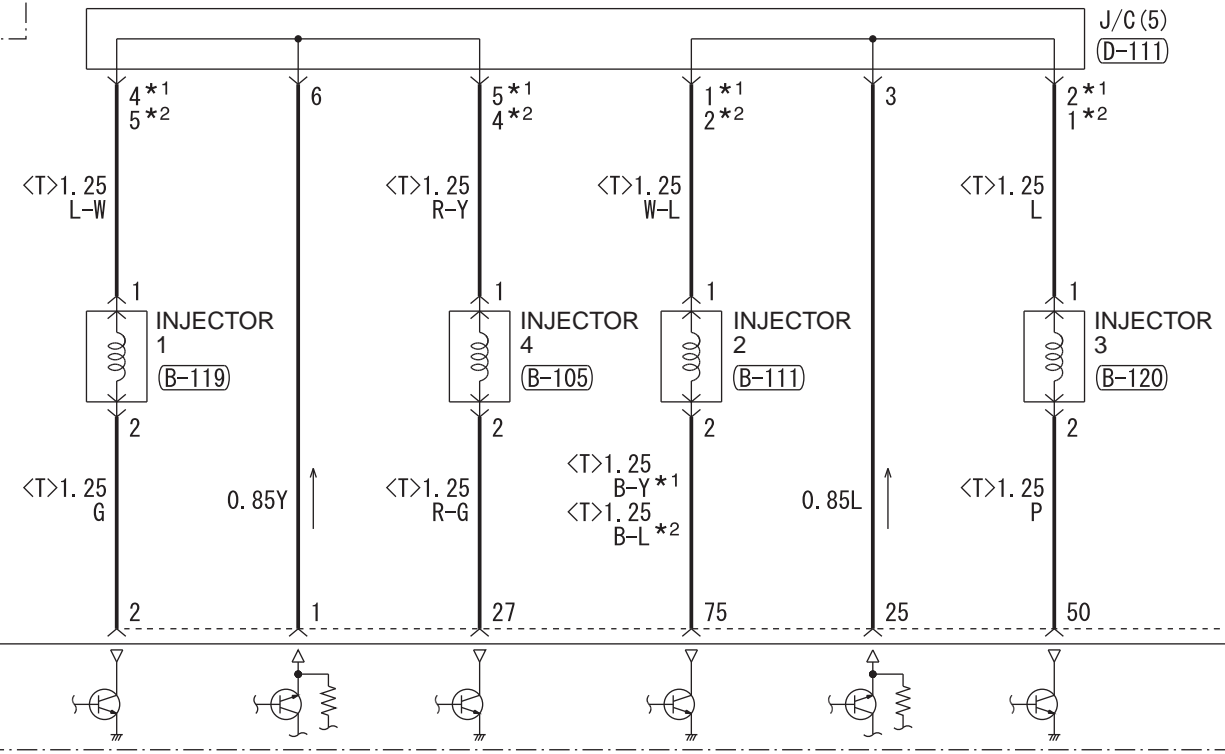

<EMISSION REGULATION STEP IV>

<EMISSION REGULATION STEP V>

Wire colour code
 B : Black LG : Light green
 G : Green L : Blue
 W : White Y : Yellow
 SB : Sky blue BR : Brown
 O : Orange GR : Grey
 R : Red P : Pink
 V : Violet PU : Purple
 SI : Silver