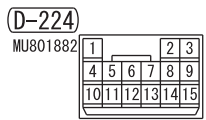

ENGINE-ECU

<CLOSED TYPE DPF>

<VEHICLES FOR RUSSIA>

Wire colour code
 B : Black LG : Light green G : Green L : Blue W : White
 Y : Yellow SB : Sky blue BR : Brown O : Orange GR : Grey
 R : Red P : Pink V : Violet PU : Purple SI : Silver