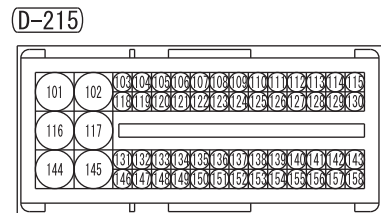

ENGINE-ECU

<CLOSED TYPE DPF>

<VEHICLES FOR RUSSIA>

Wire colour code
 B : Black LG : Light green G : Green L : Blue W : White
 Y : Yellow SB : Sky blue BR : Brown O : Orange GR : Grey
 R : Red P : Pink V : Violet PU : Purple SI : Silver