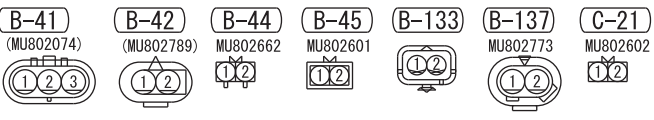

ENGINE-ECU

<CLOSED TYPE DPF>

<VEHICLES FOR RUSSIA>

Wire colour code
 B : Black LG : Light green G : Green L : Blue W : White
 Y : Yellow SB : Sky blue BR : Brown O : Orange GR : Grey
 R : Red P : Pink V : Violet PU : Purple SI : Silver