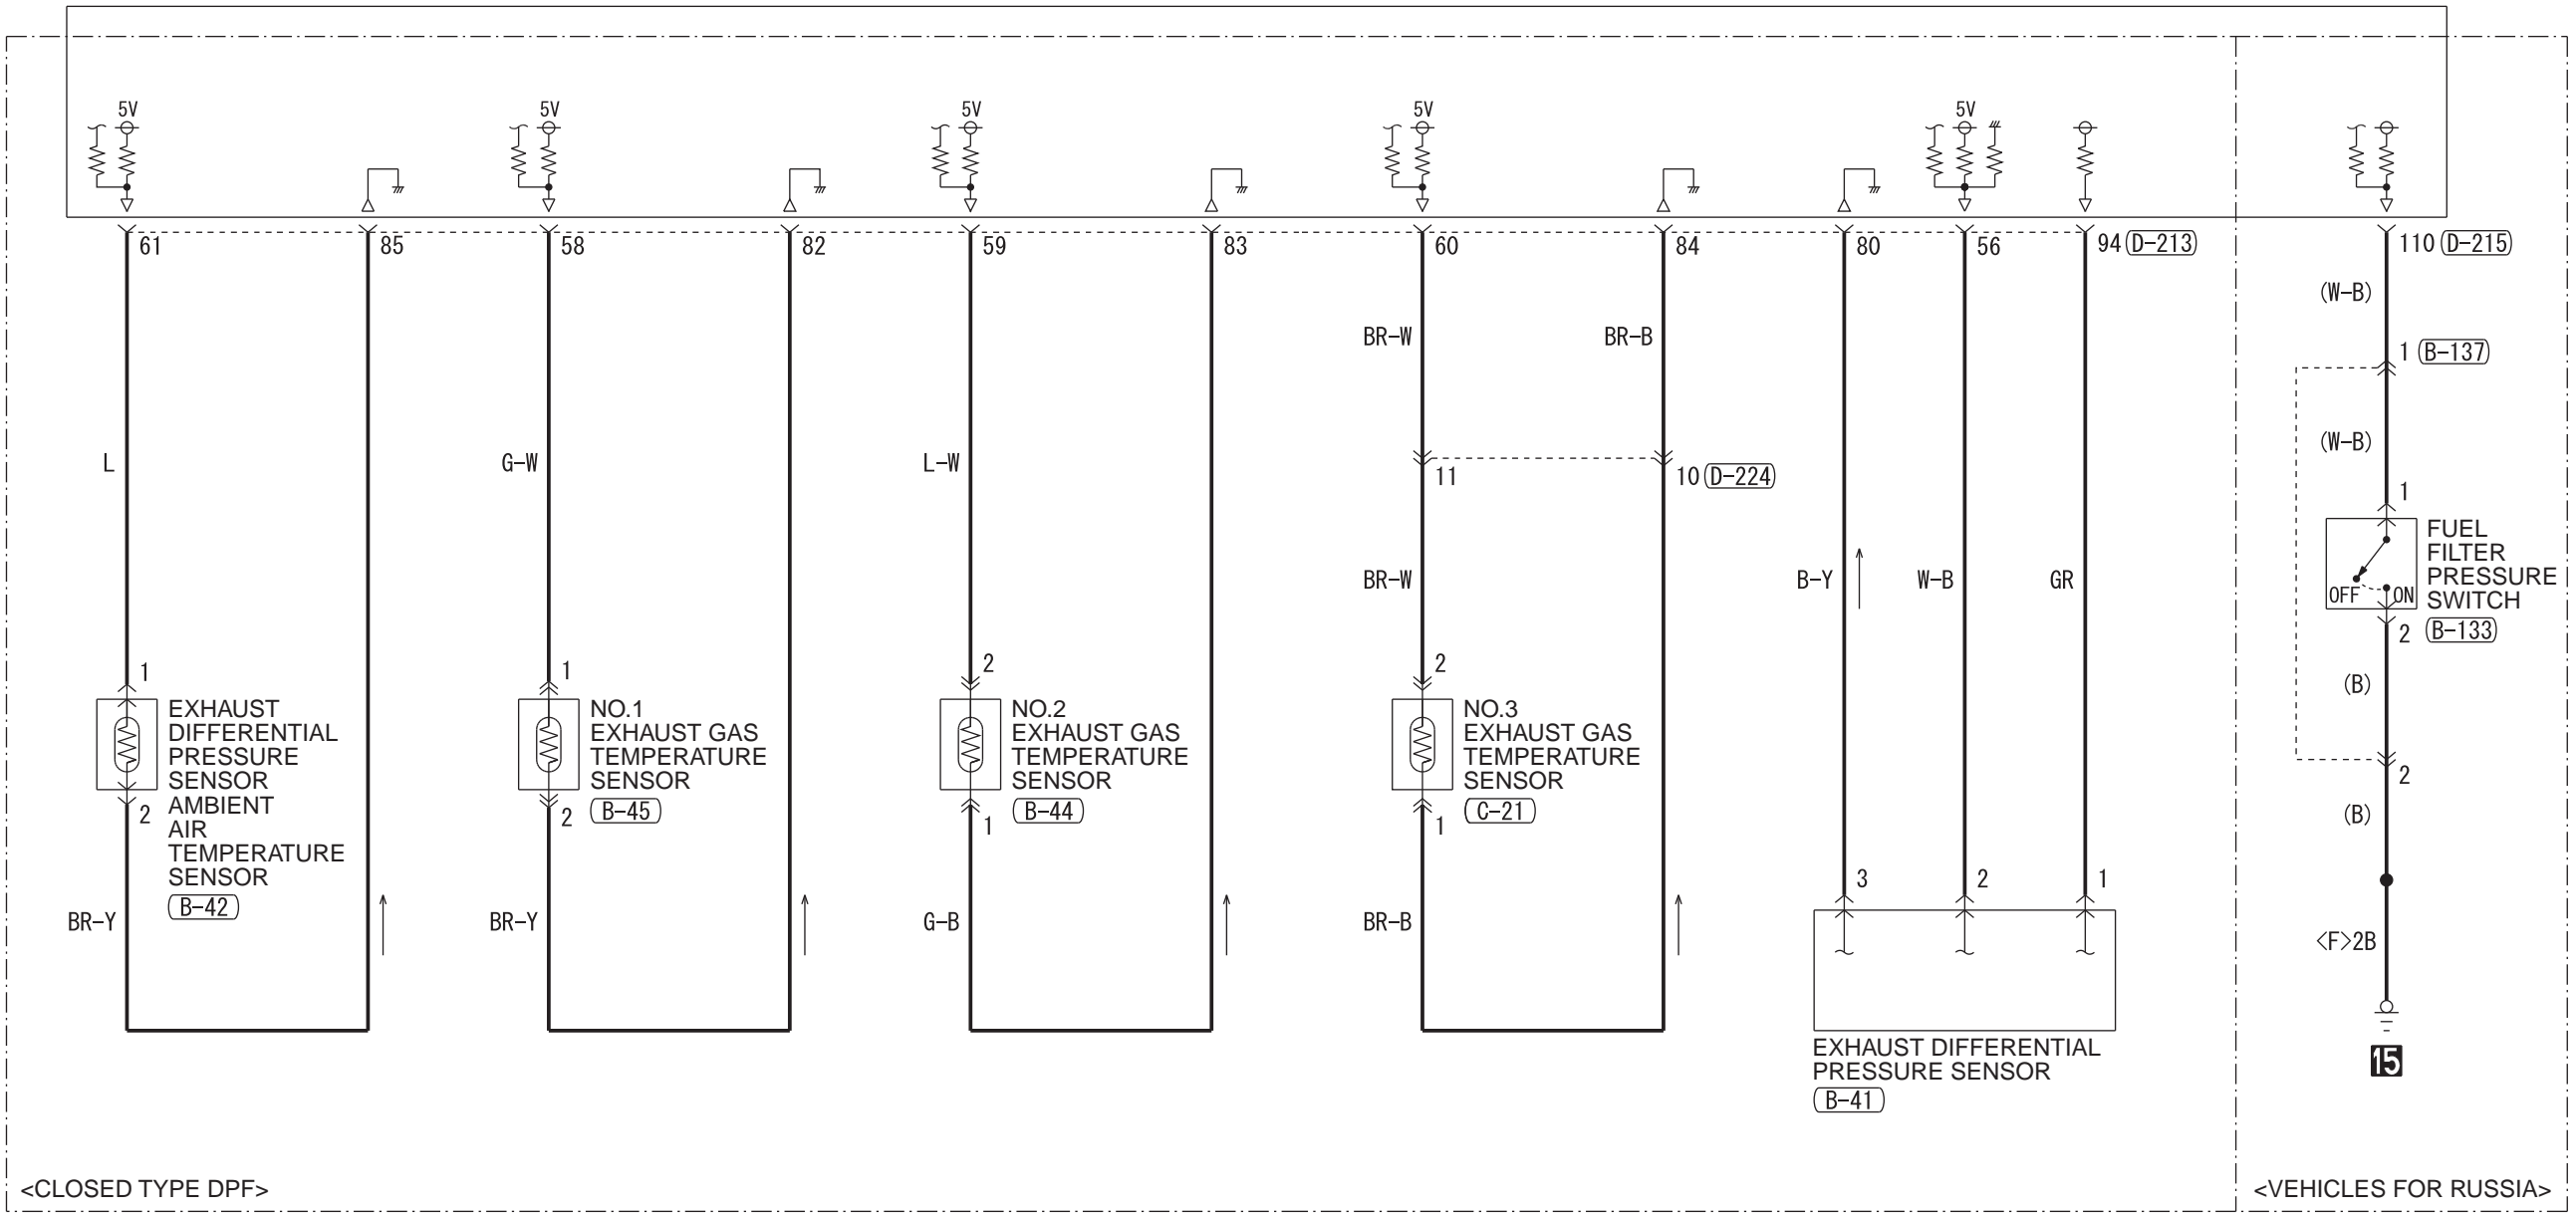

ENGINE-ECU

<CLOSED TYPE DPF>

<VEHICLES FOR RUSSIA>

Wire colour code
 B : Black LG : Light green G : Green L : Blue W : White
 Y : Yellow SB : Sky blue BR : Brown O : Orange GR : Grey
 R : Red P : Pink V : Violet PU : Purple SI : Silver