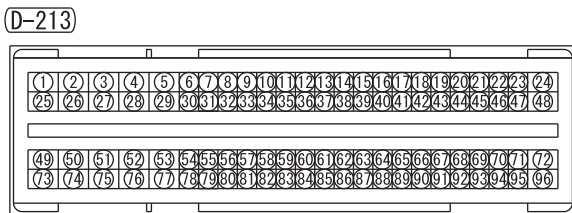

ENGINE-ECU

<CLOSED TYPE DPF>

<VEHICLES FOR RUSSIA>

Wire colour code
 B : Black LG : Light green G : Green L : Blue W : White
 Y : Yellow SB : Sky blue BR : Brown O : Orange GR : Grey
 R : Red P : Pink V : Violet PU : Purple SI : Silver