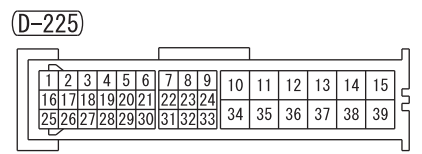

Wire colour code  
 B : Black LG : Light green G : Green L : Blue W : White Y : Yellow SB : Sky blue  
 BR : Brown O : Orange GR : Grey R : Red P : Pink V : Violet PU : Purple SI : Silver