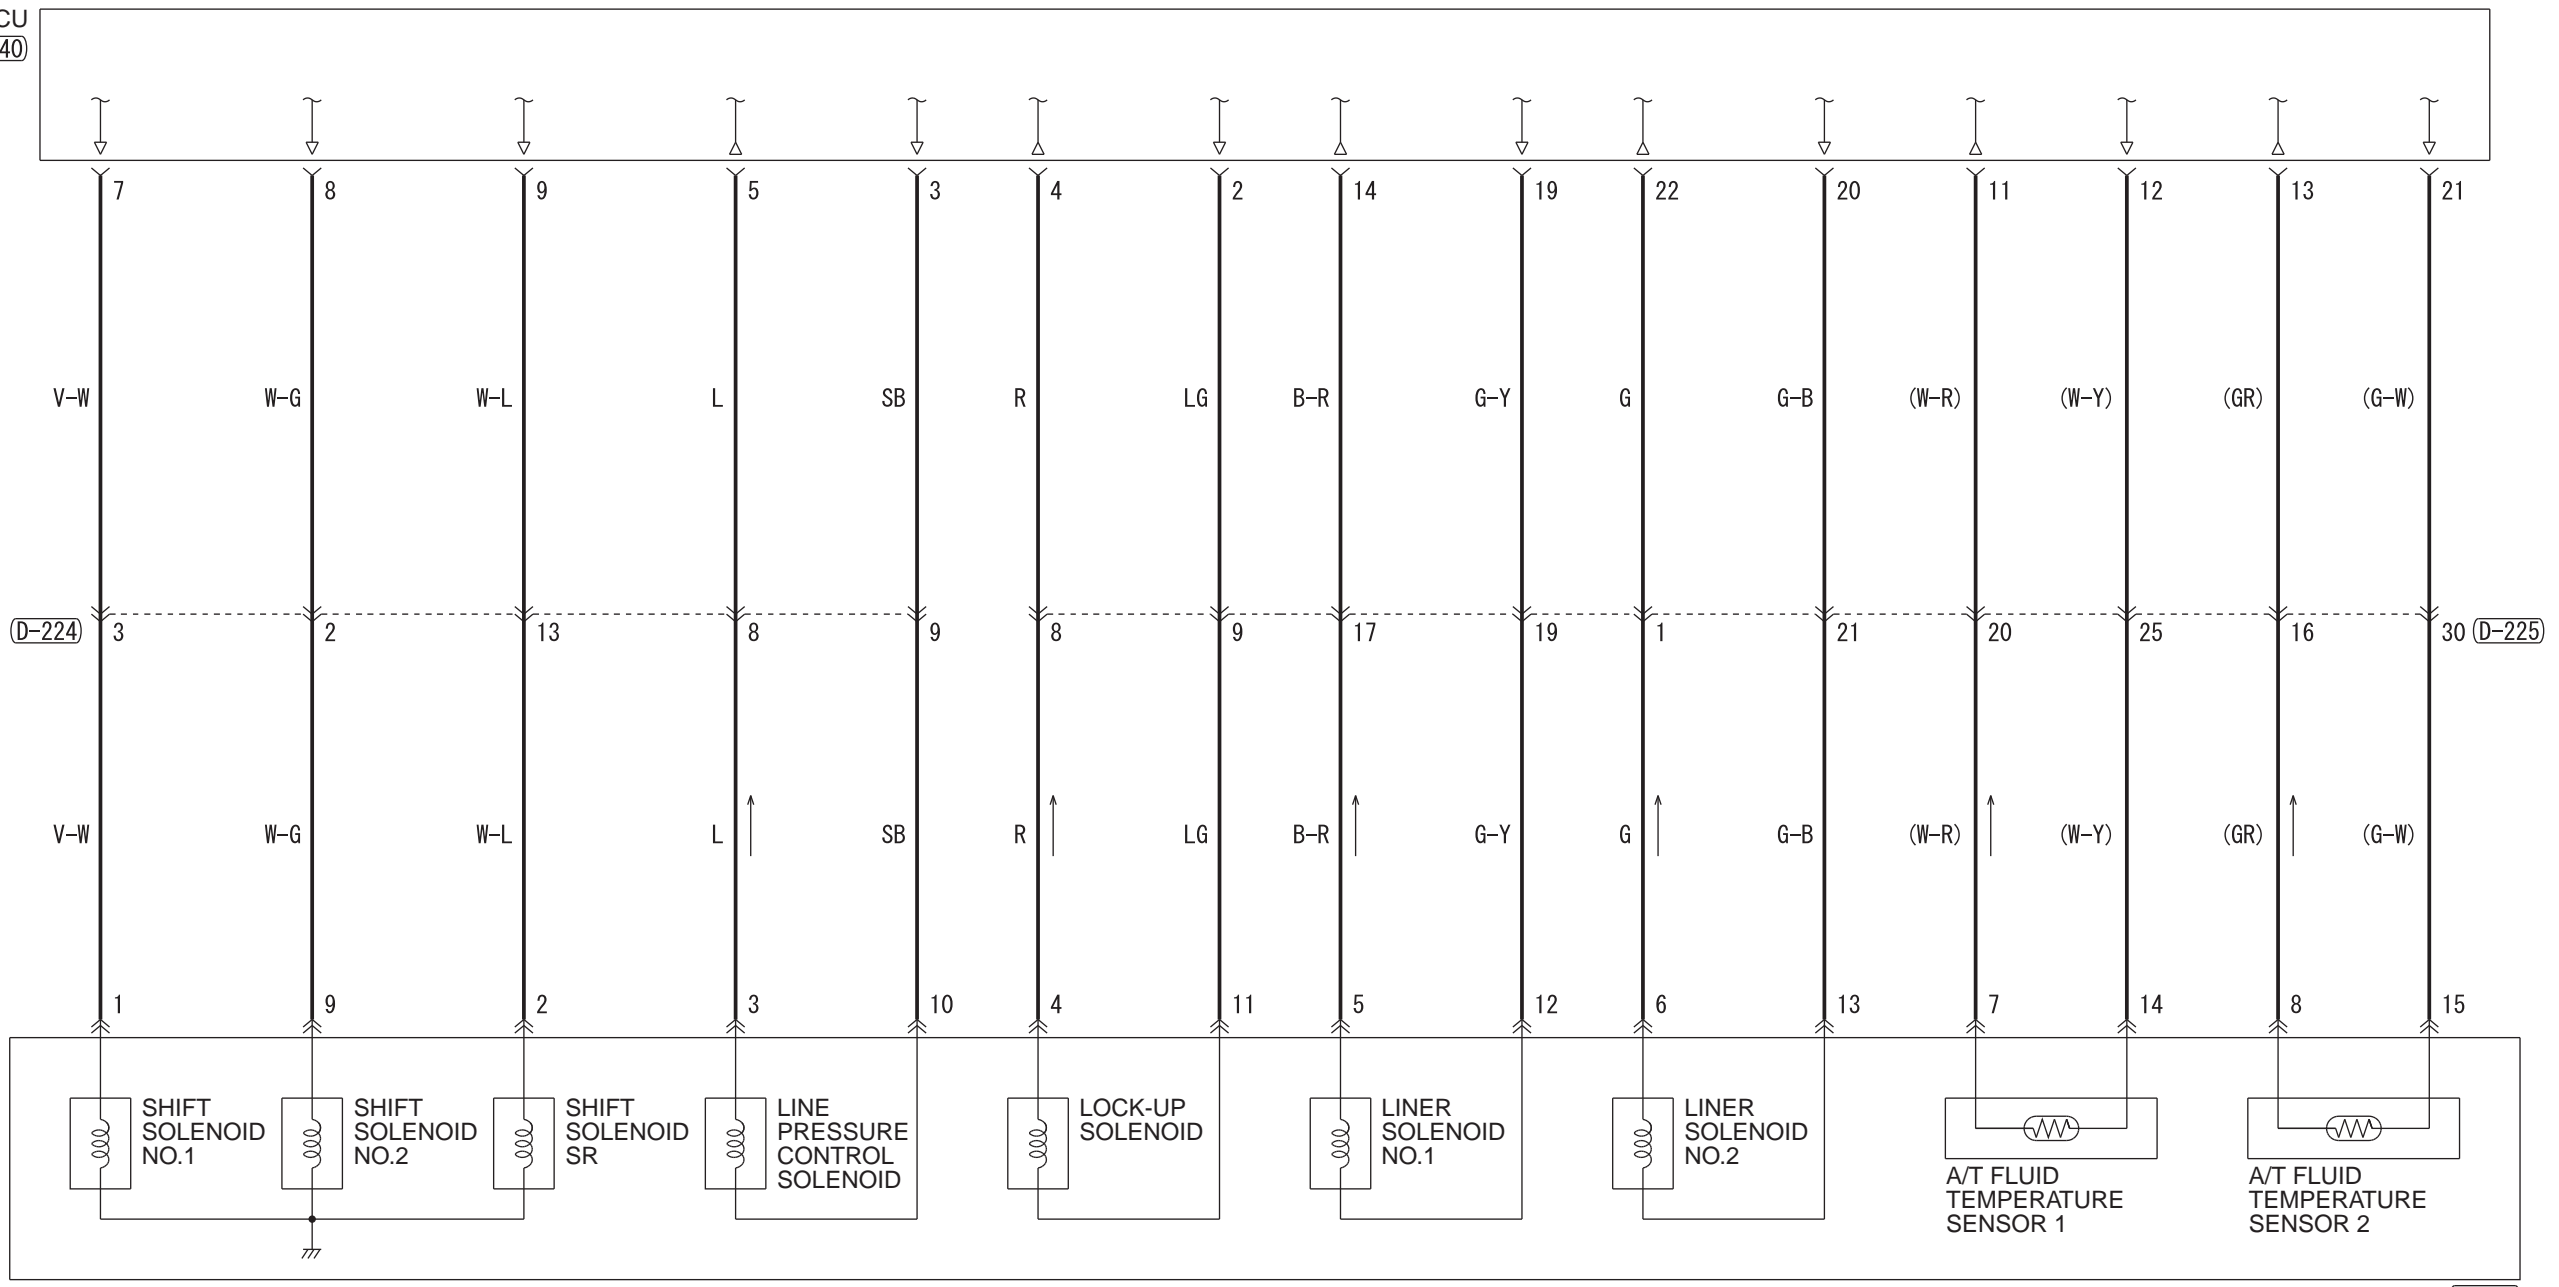

A/T-ECU
(D-140)

A/T CONTROL SOLENOID VALVE ASSEMBLY (C-06)

Wire colour code
 B : Black LG : Light green G : Green L : Blue W : White Y : Yellow SB : Sky blue
 BR : Brown O : Orange GR : Grey R : Red P : Pink V : Violet PU : Purple SI : Silver