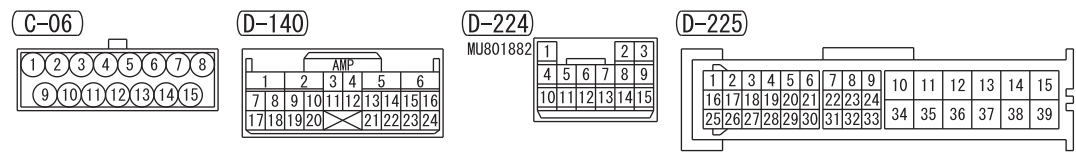

A/T-ECU
(D-140)

A/T CONTROL SOLENOID VALVE ASSEMBLY (C-06)

Wire colour code
 B : Black LG : Light green G : Green L : Blue W : White Y : Yellow SB : Sky blue
 BR : Brown O : Orange GR : Grey R : Red P : Pink V : Violet PU : Purple SI : Silver