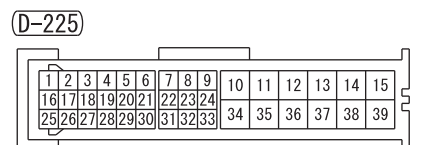

Wire colour code
 B : Black LG : Light green G : Green L : Blue W : White Y : Yellow SB : Sky blue
 BR : Brown O : Orange GR : Grey R : Red P : Pink V : Violet PU : Purple SI : Silver