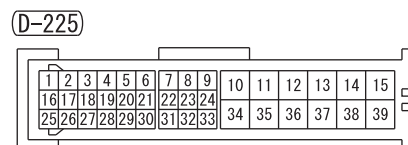

61	62	JAE	63	64
65	66	67	68	69
70	71	72	73	74
75	76	77	78	79
80	81	82	83	84
85	86	87	88	89

Wire colour code  
 B : Black LG : Light green G : Green L : Blue W : White Y : Yellow SB : Sky blue  
 BR : Brown O : Orange GR : Grey R : Red P : Pink V : Violet PU : Purple SI : Silver